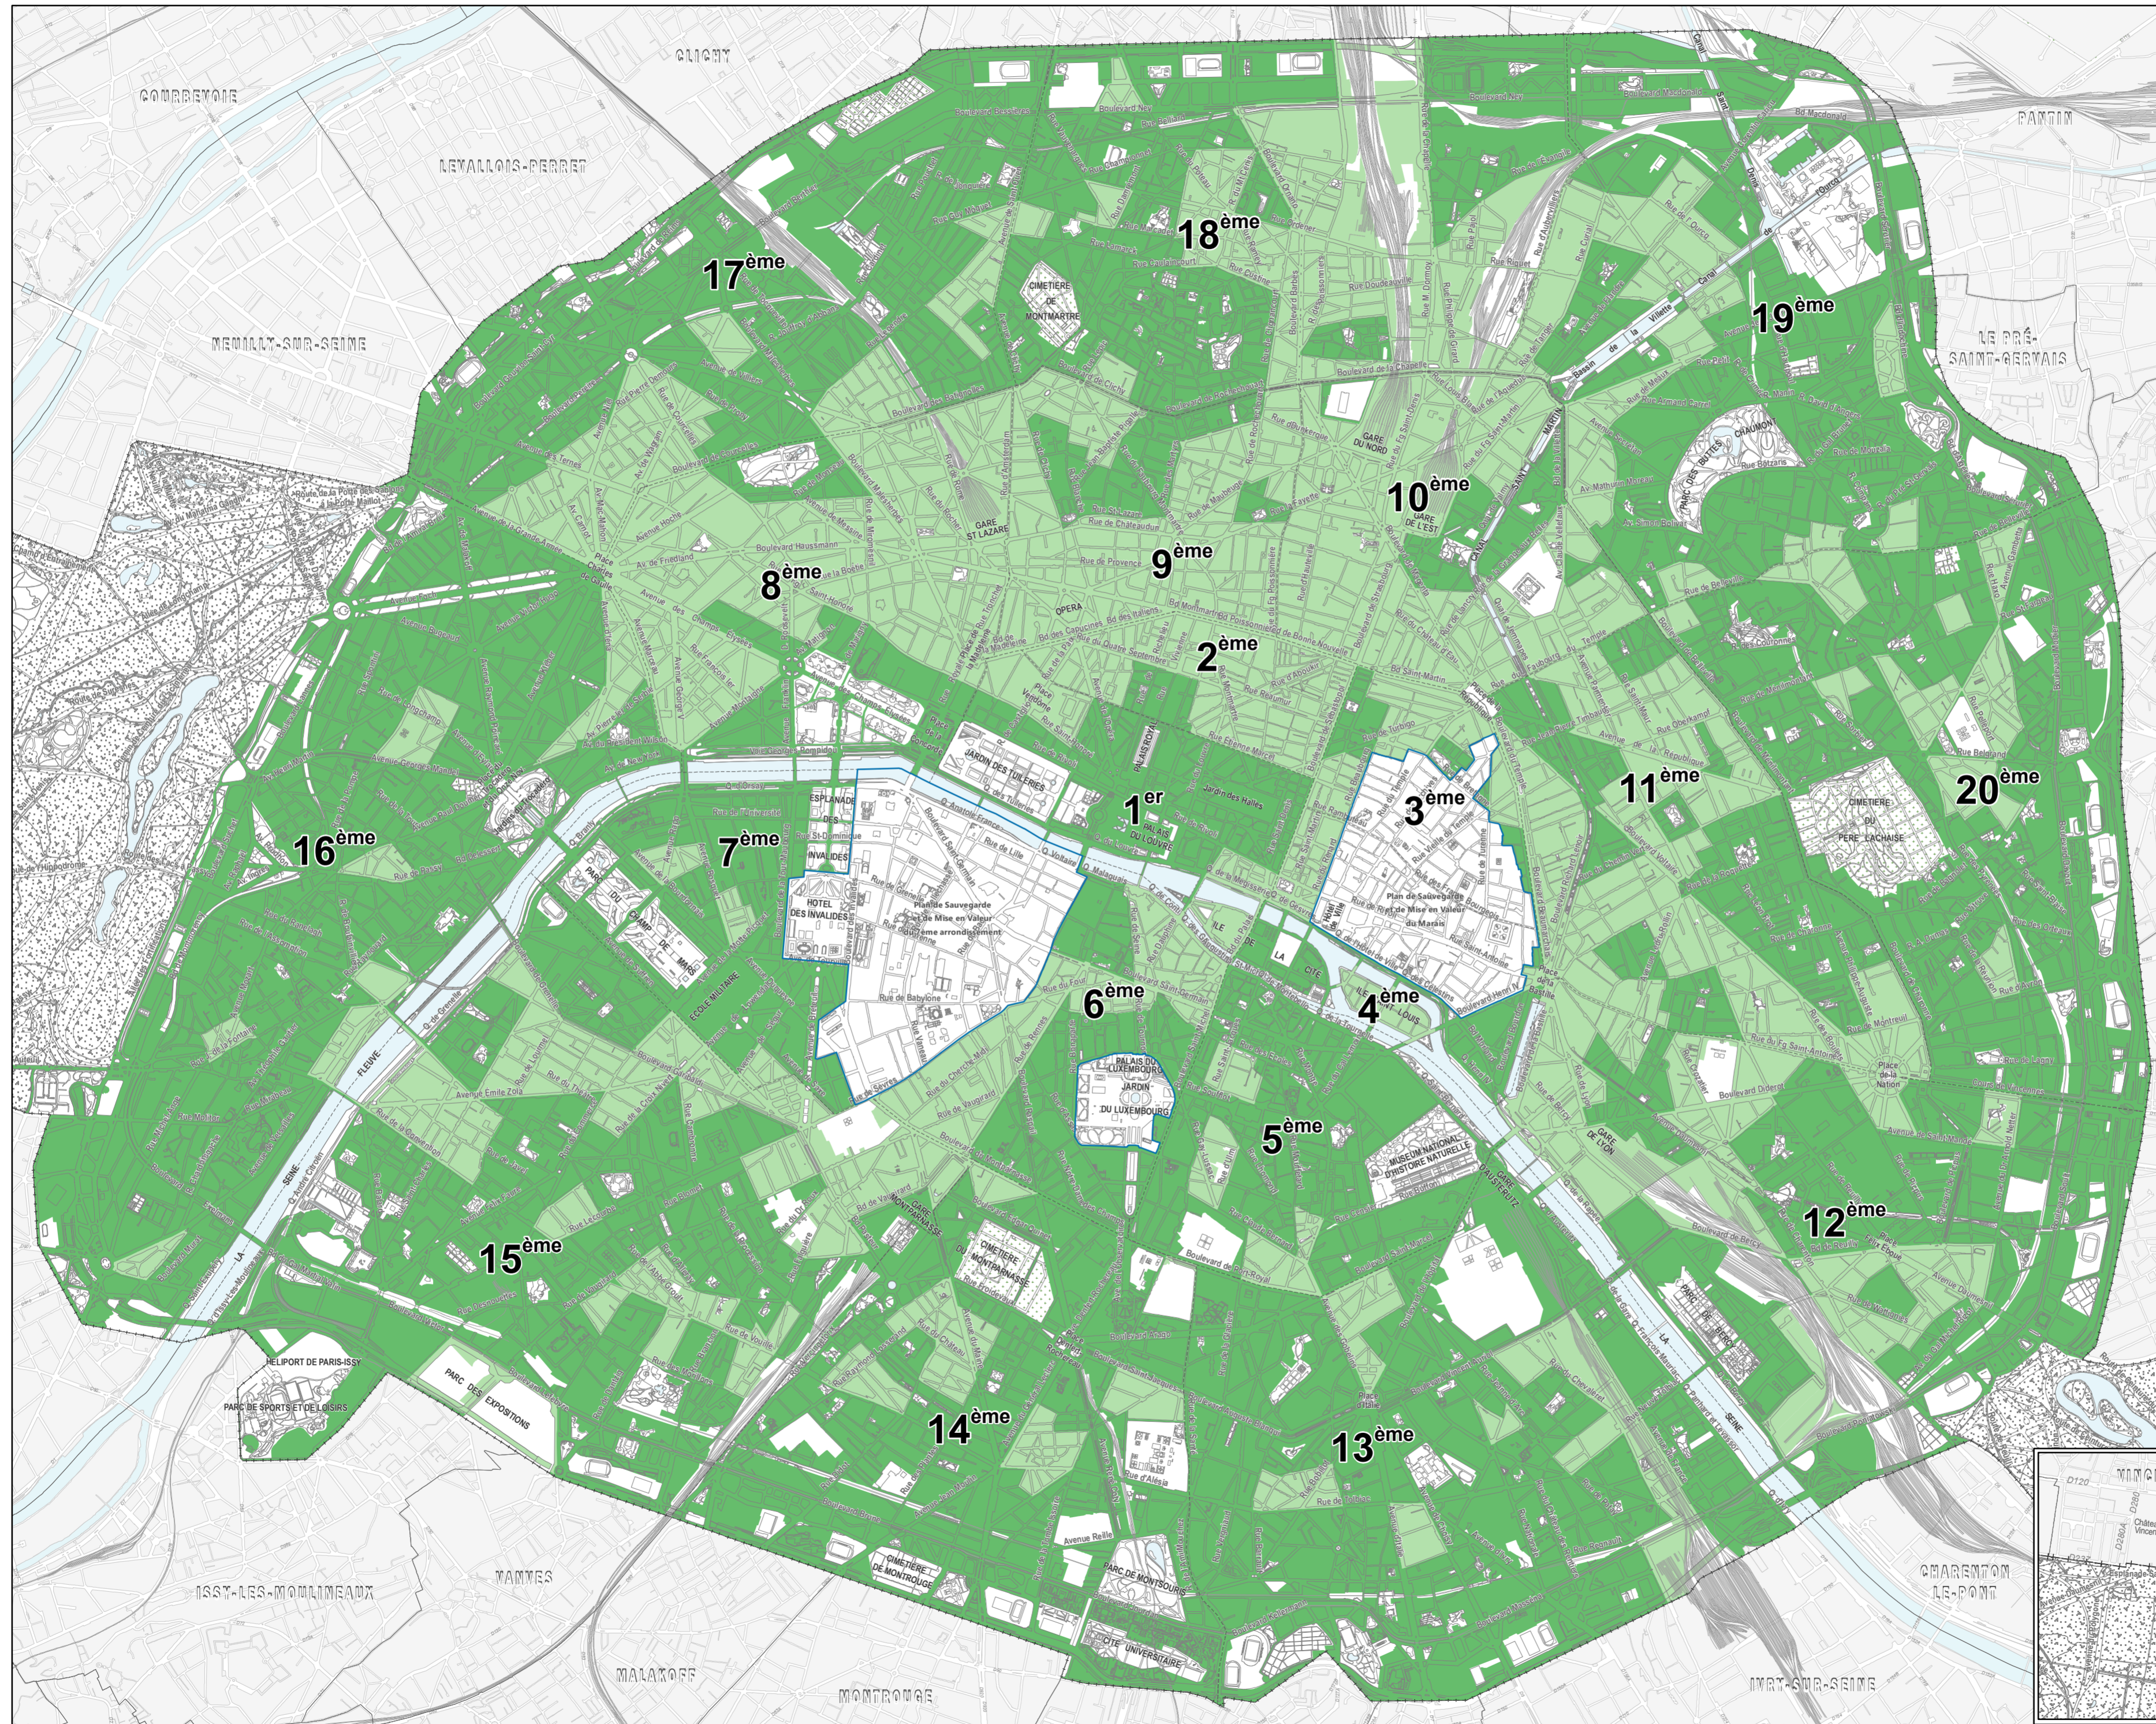

# D - SECTORISATION VEGETALE DE LA ZONE UG

**Zone Urbaine Générale**  
Article UG 13.1.2

- Secteur de mise en valeur du végétal
- Secteur de renforcement du végétal

PLU arrêté  
le 24 novembre 2022

Echelle : 1/25 000ème