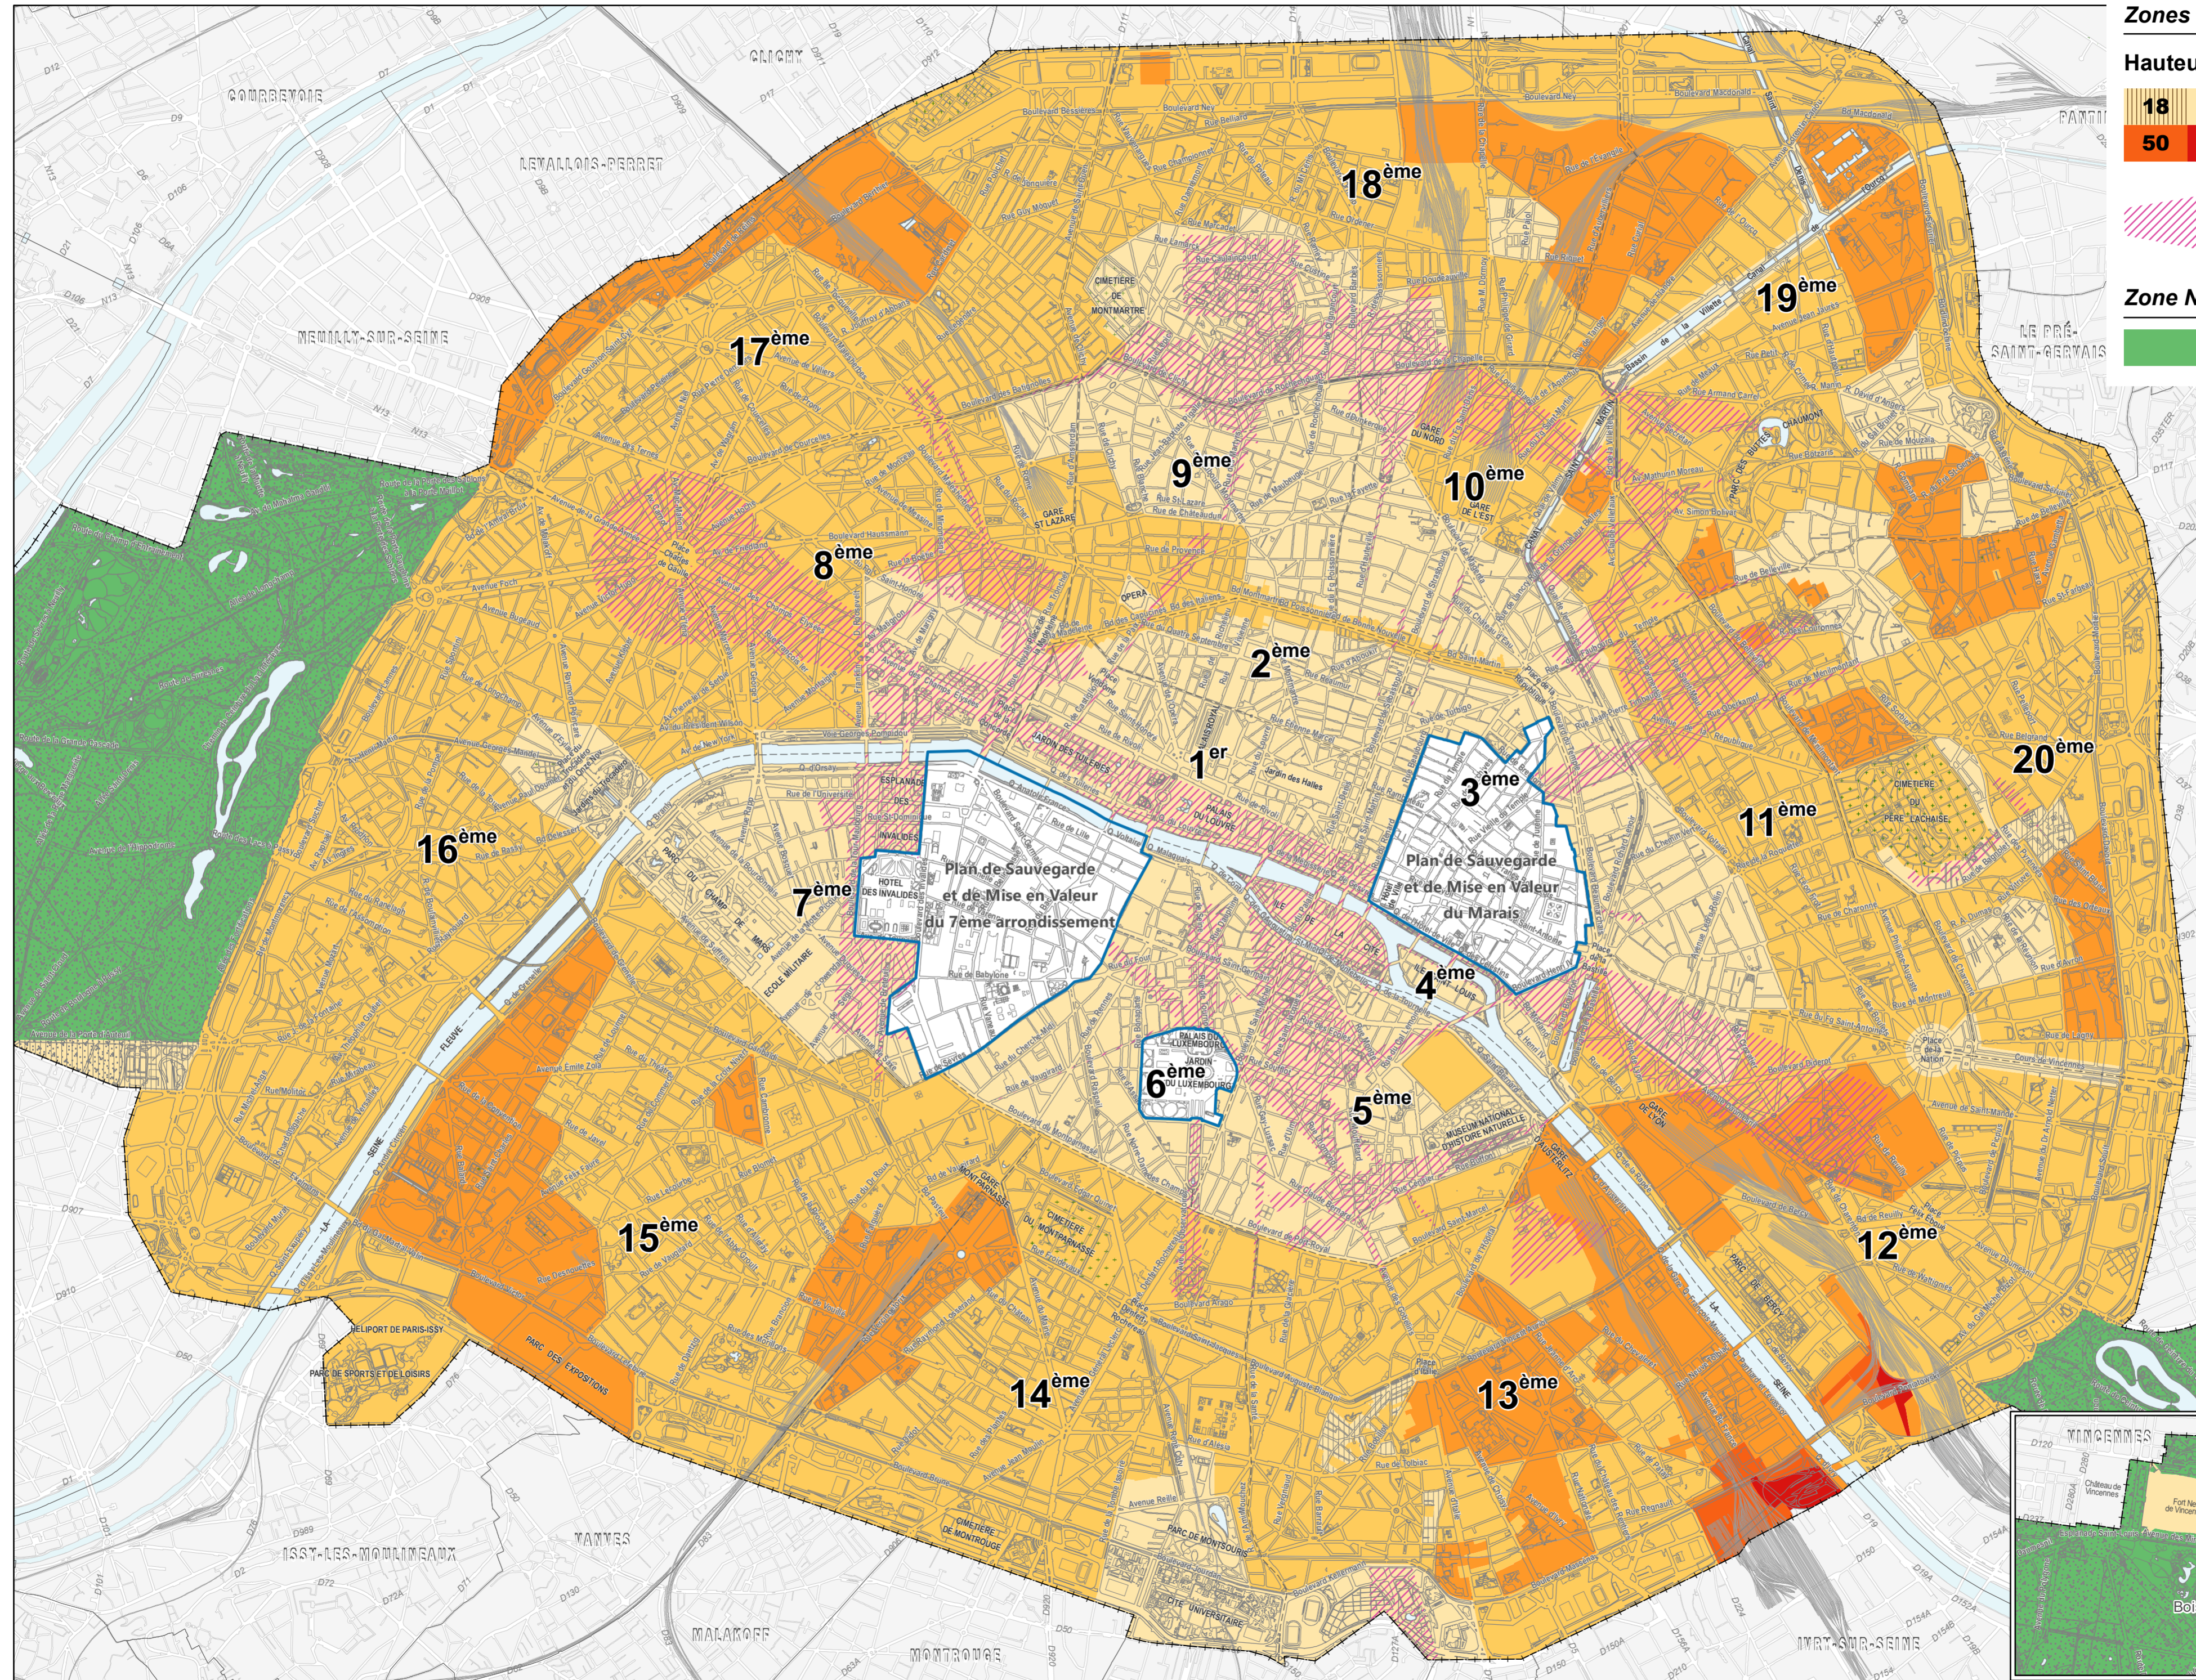

E - HAUTEURS

Zones Urbaines

Hauteur plafond en mètre

18	25	31	37
50	180		

Territoires couverts par les fuseaux de protection du site de Paris

Zone Naturelle et forestière

PLU arrêté le 24 novembre 2022

Echelle : 1/25 000ème