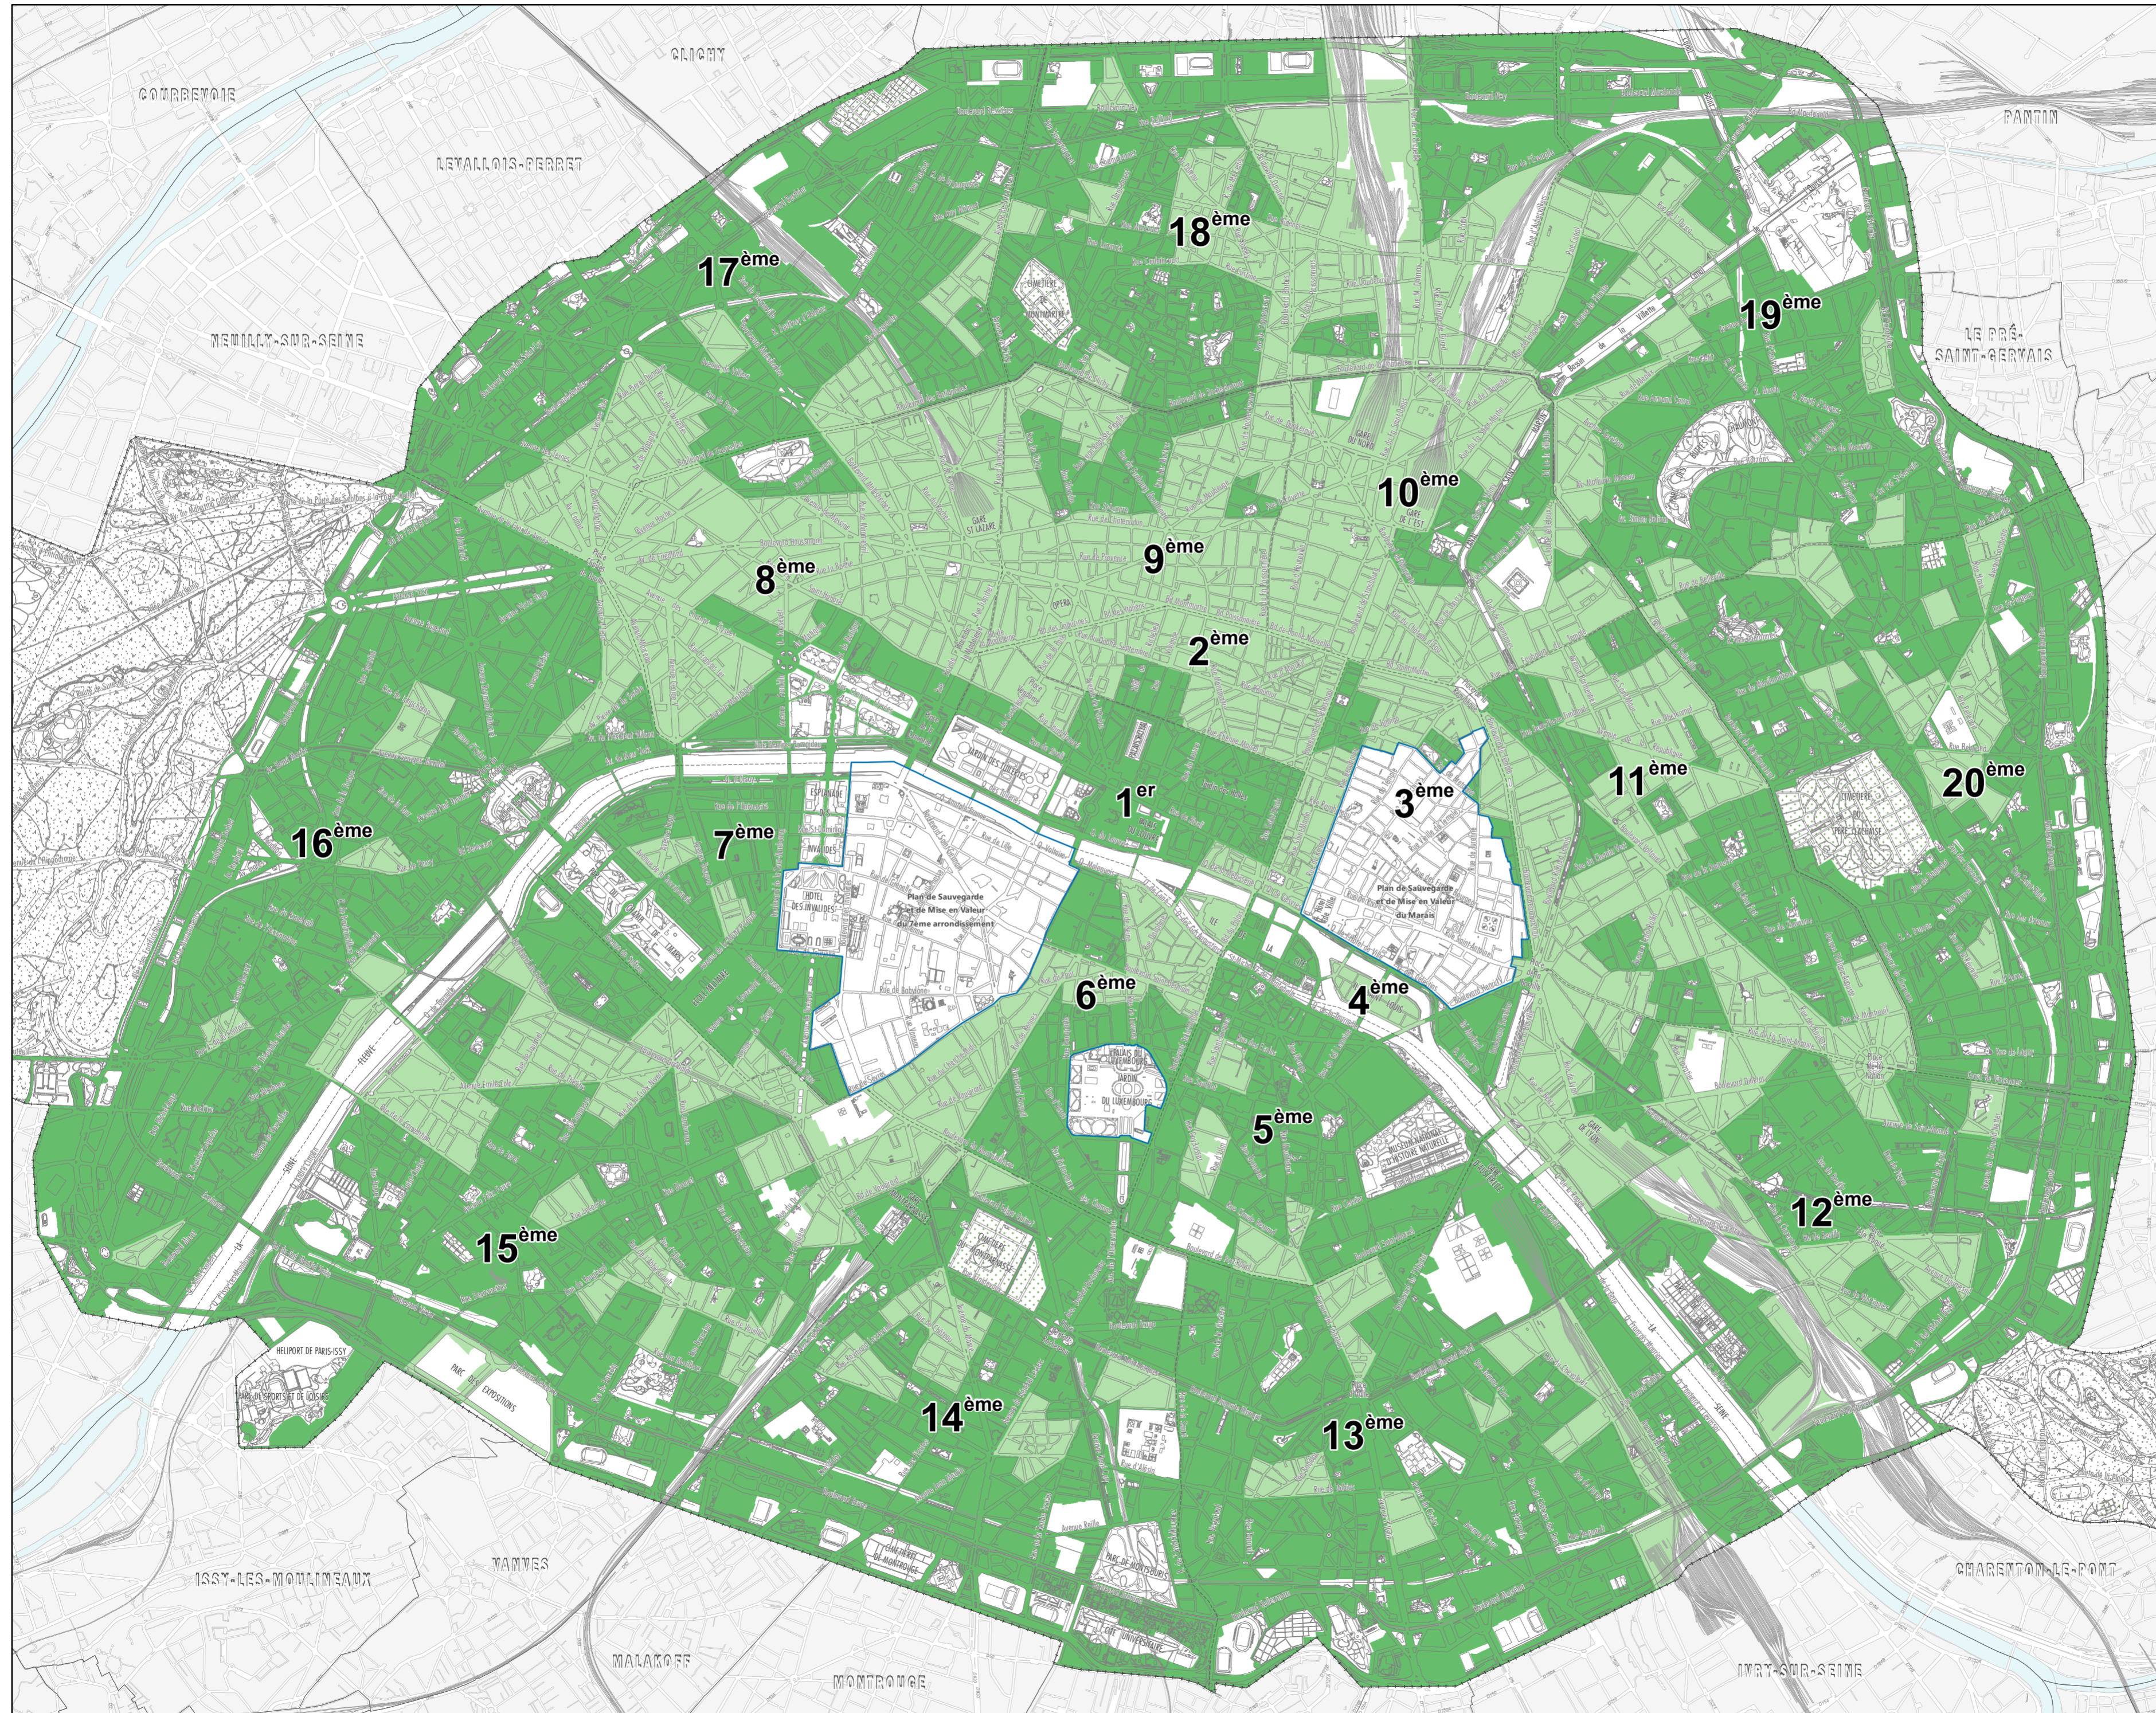

D - SECTORISATION VEGETALE DE LA ZONE UG

Zone Urbaine Générale
Article UG 13.1.2

 Secteur de mise en valeur du végétal

 Secteur de renforcement du végétal

PLU approuvé les
8, 9 et 10 février 2022

Echelle : 1/25 000ème