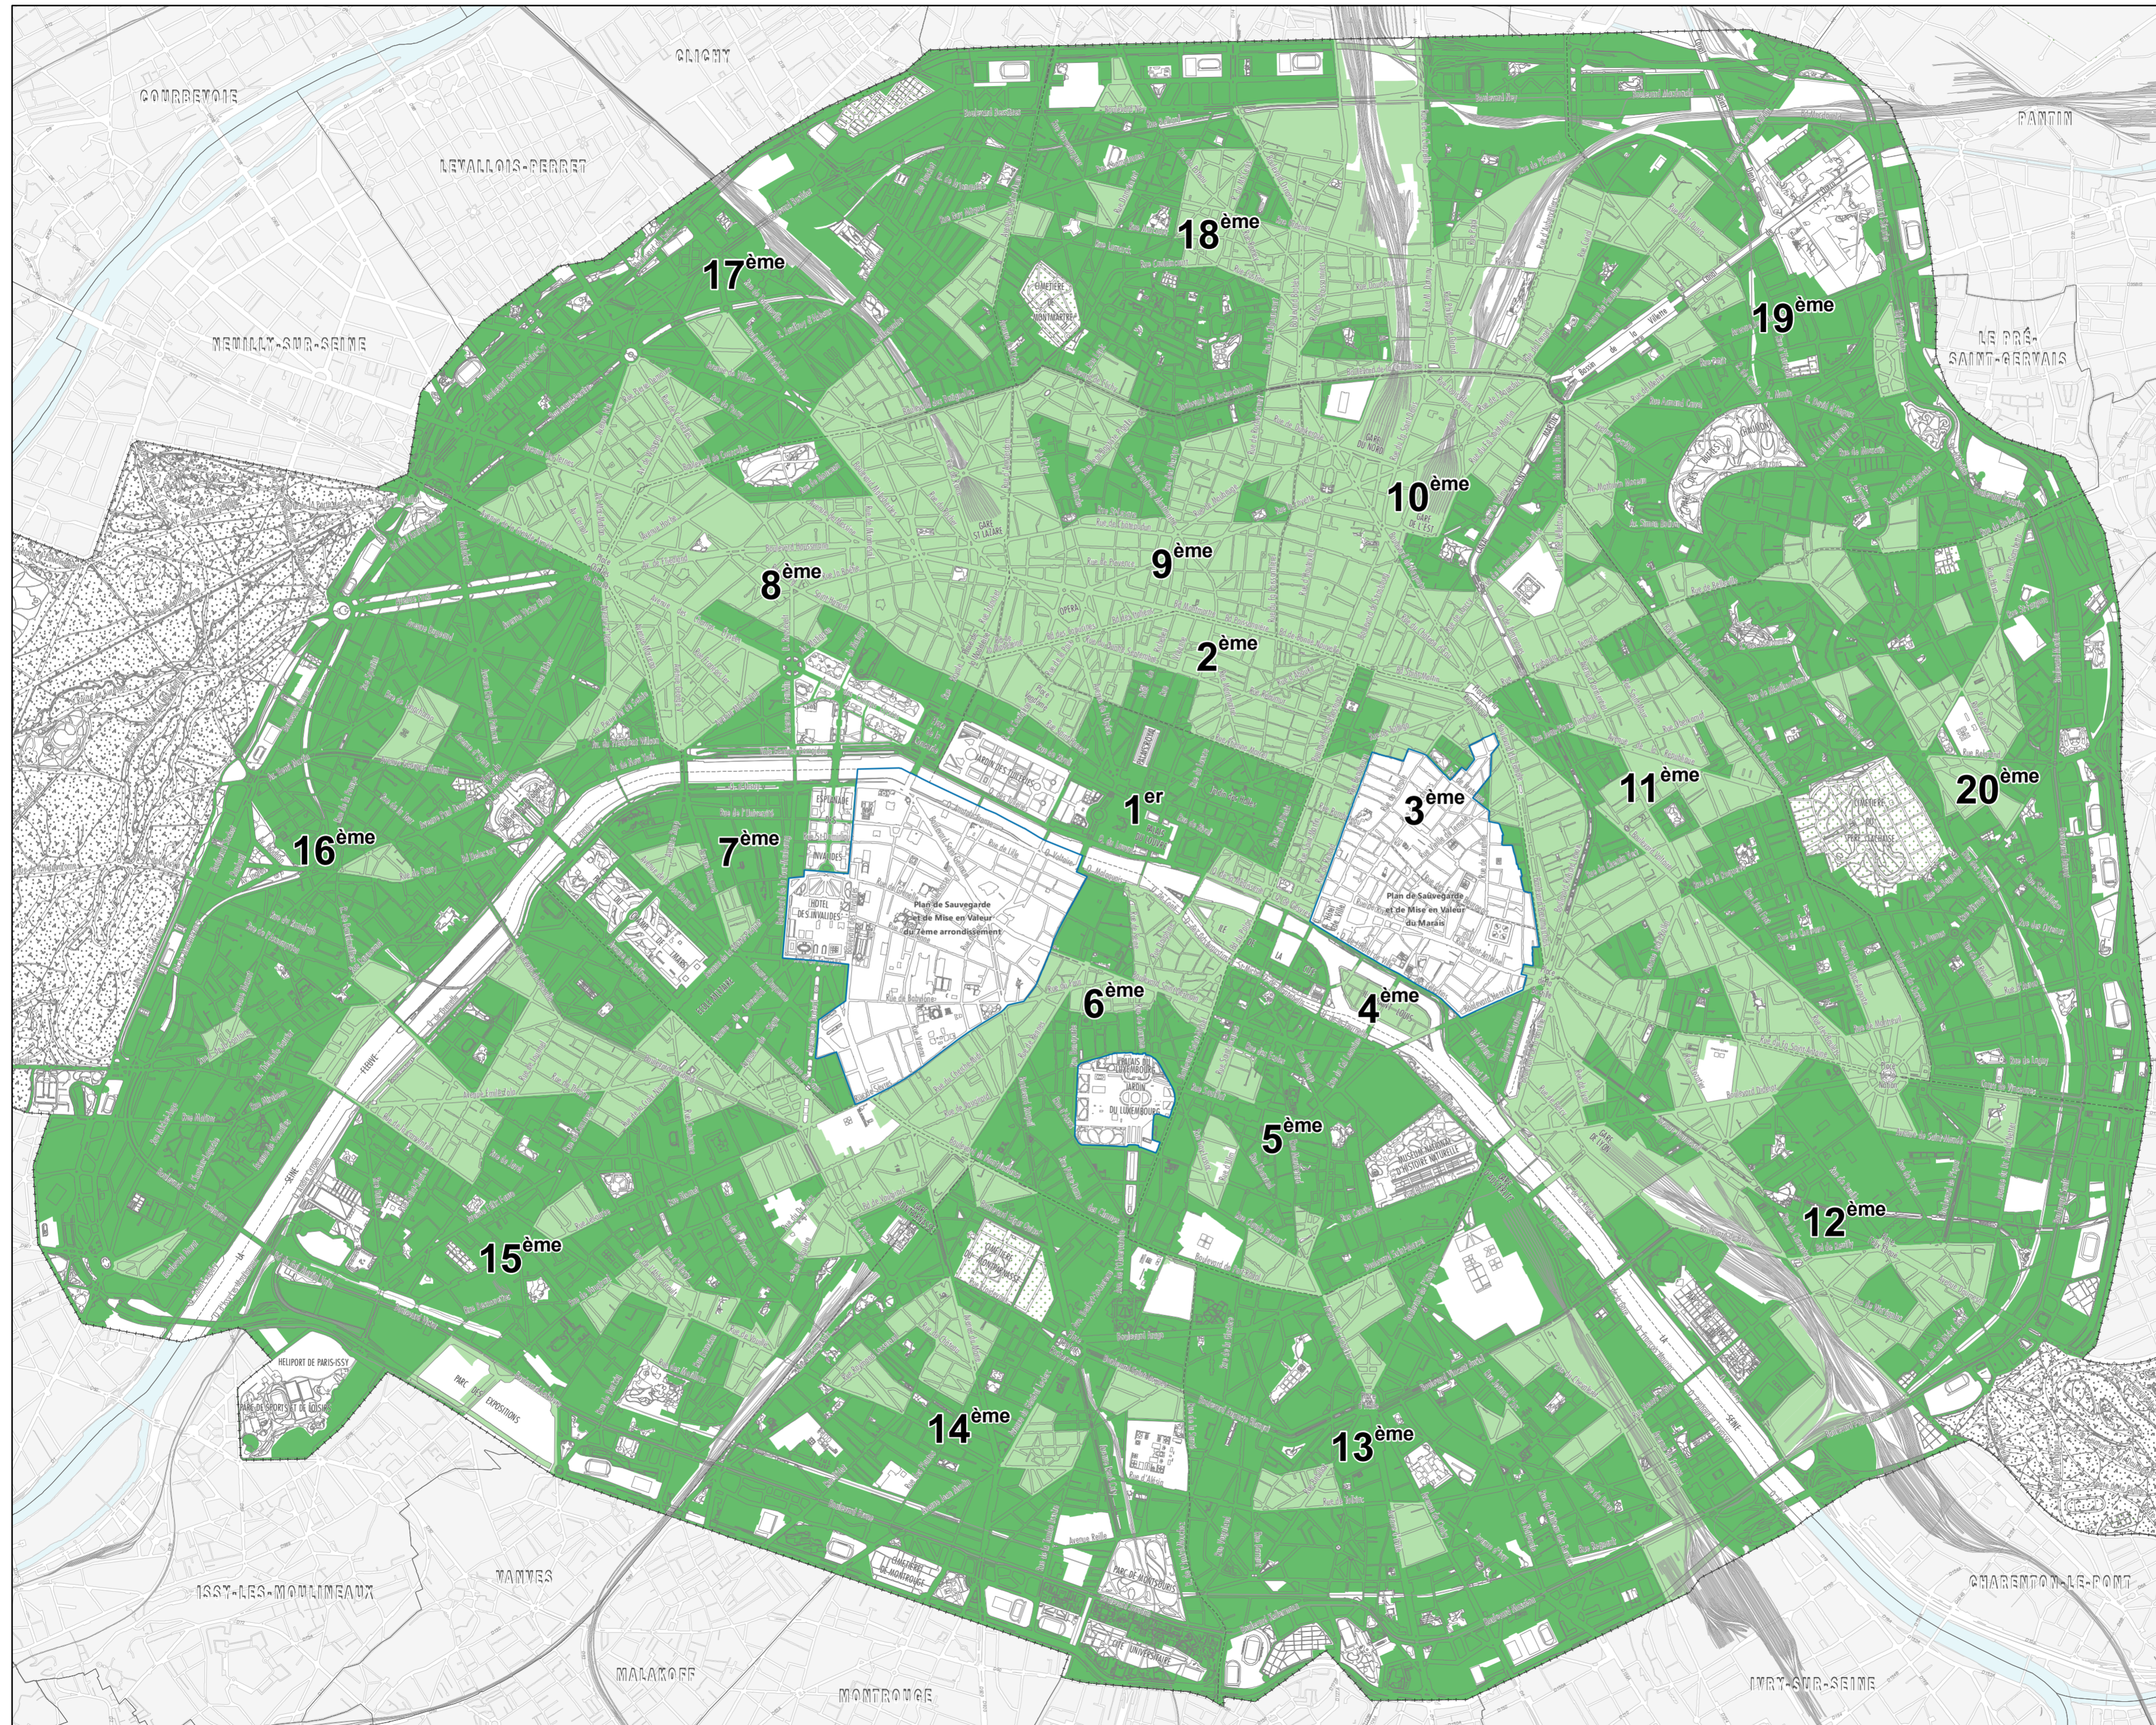

D - SECTORISATION VEGETALE DE LA ZONE UG

Zone Urbaine Générale
Article UG 13.1.2

 Secteur de mise en valeur du végétal

 Secteur de renforcement du végétal

PLU approuvé les
2, 3 et 4 février 2021

Echelle : 1/25 000ème