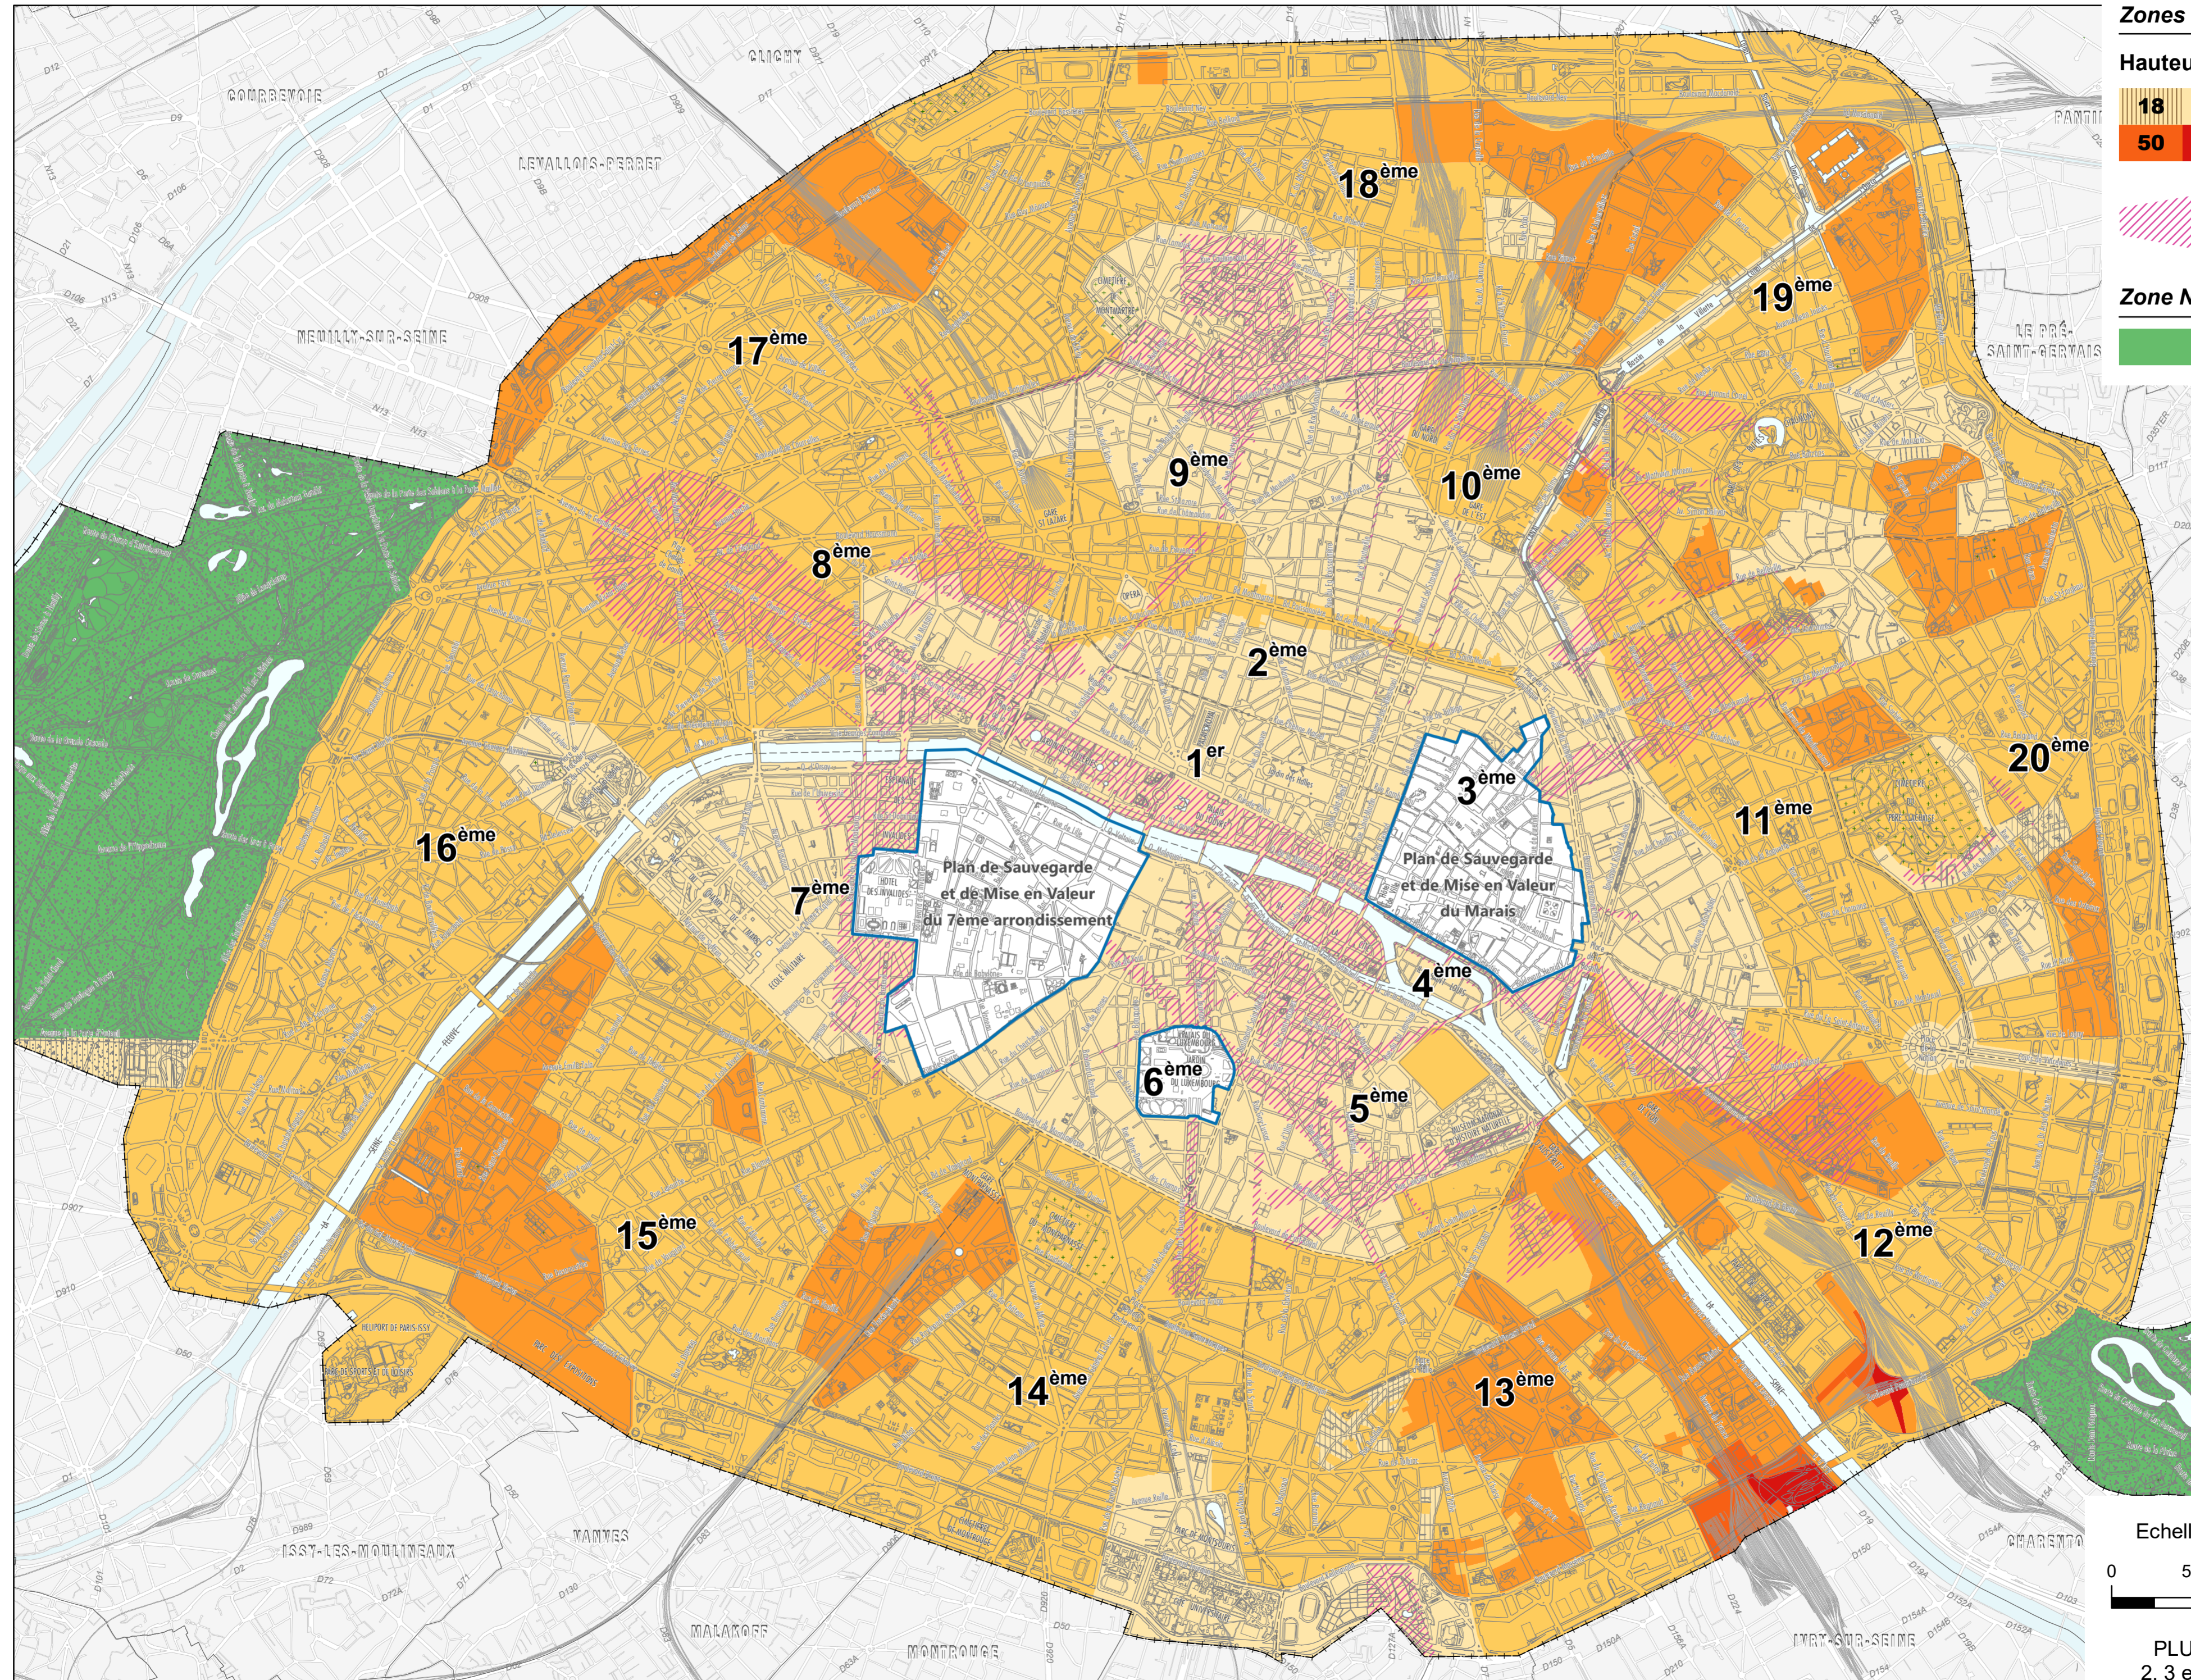

# E - HAUTEURS

## Zones Urbaines

Hauteur plafond en mètre

18	25	31	37
50	180		

Territoires couverts par les fuseaux de protection du site de Paris

## Zone Naturelle et forestière

Echelle : 1/25 000ème

PLU approuvé les  
2, 3 et 4 février 2021