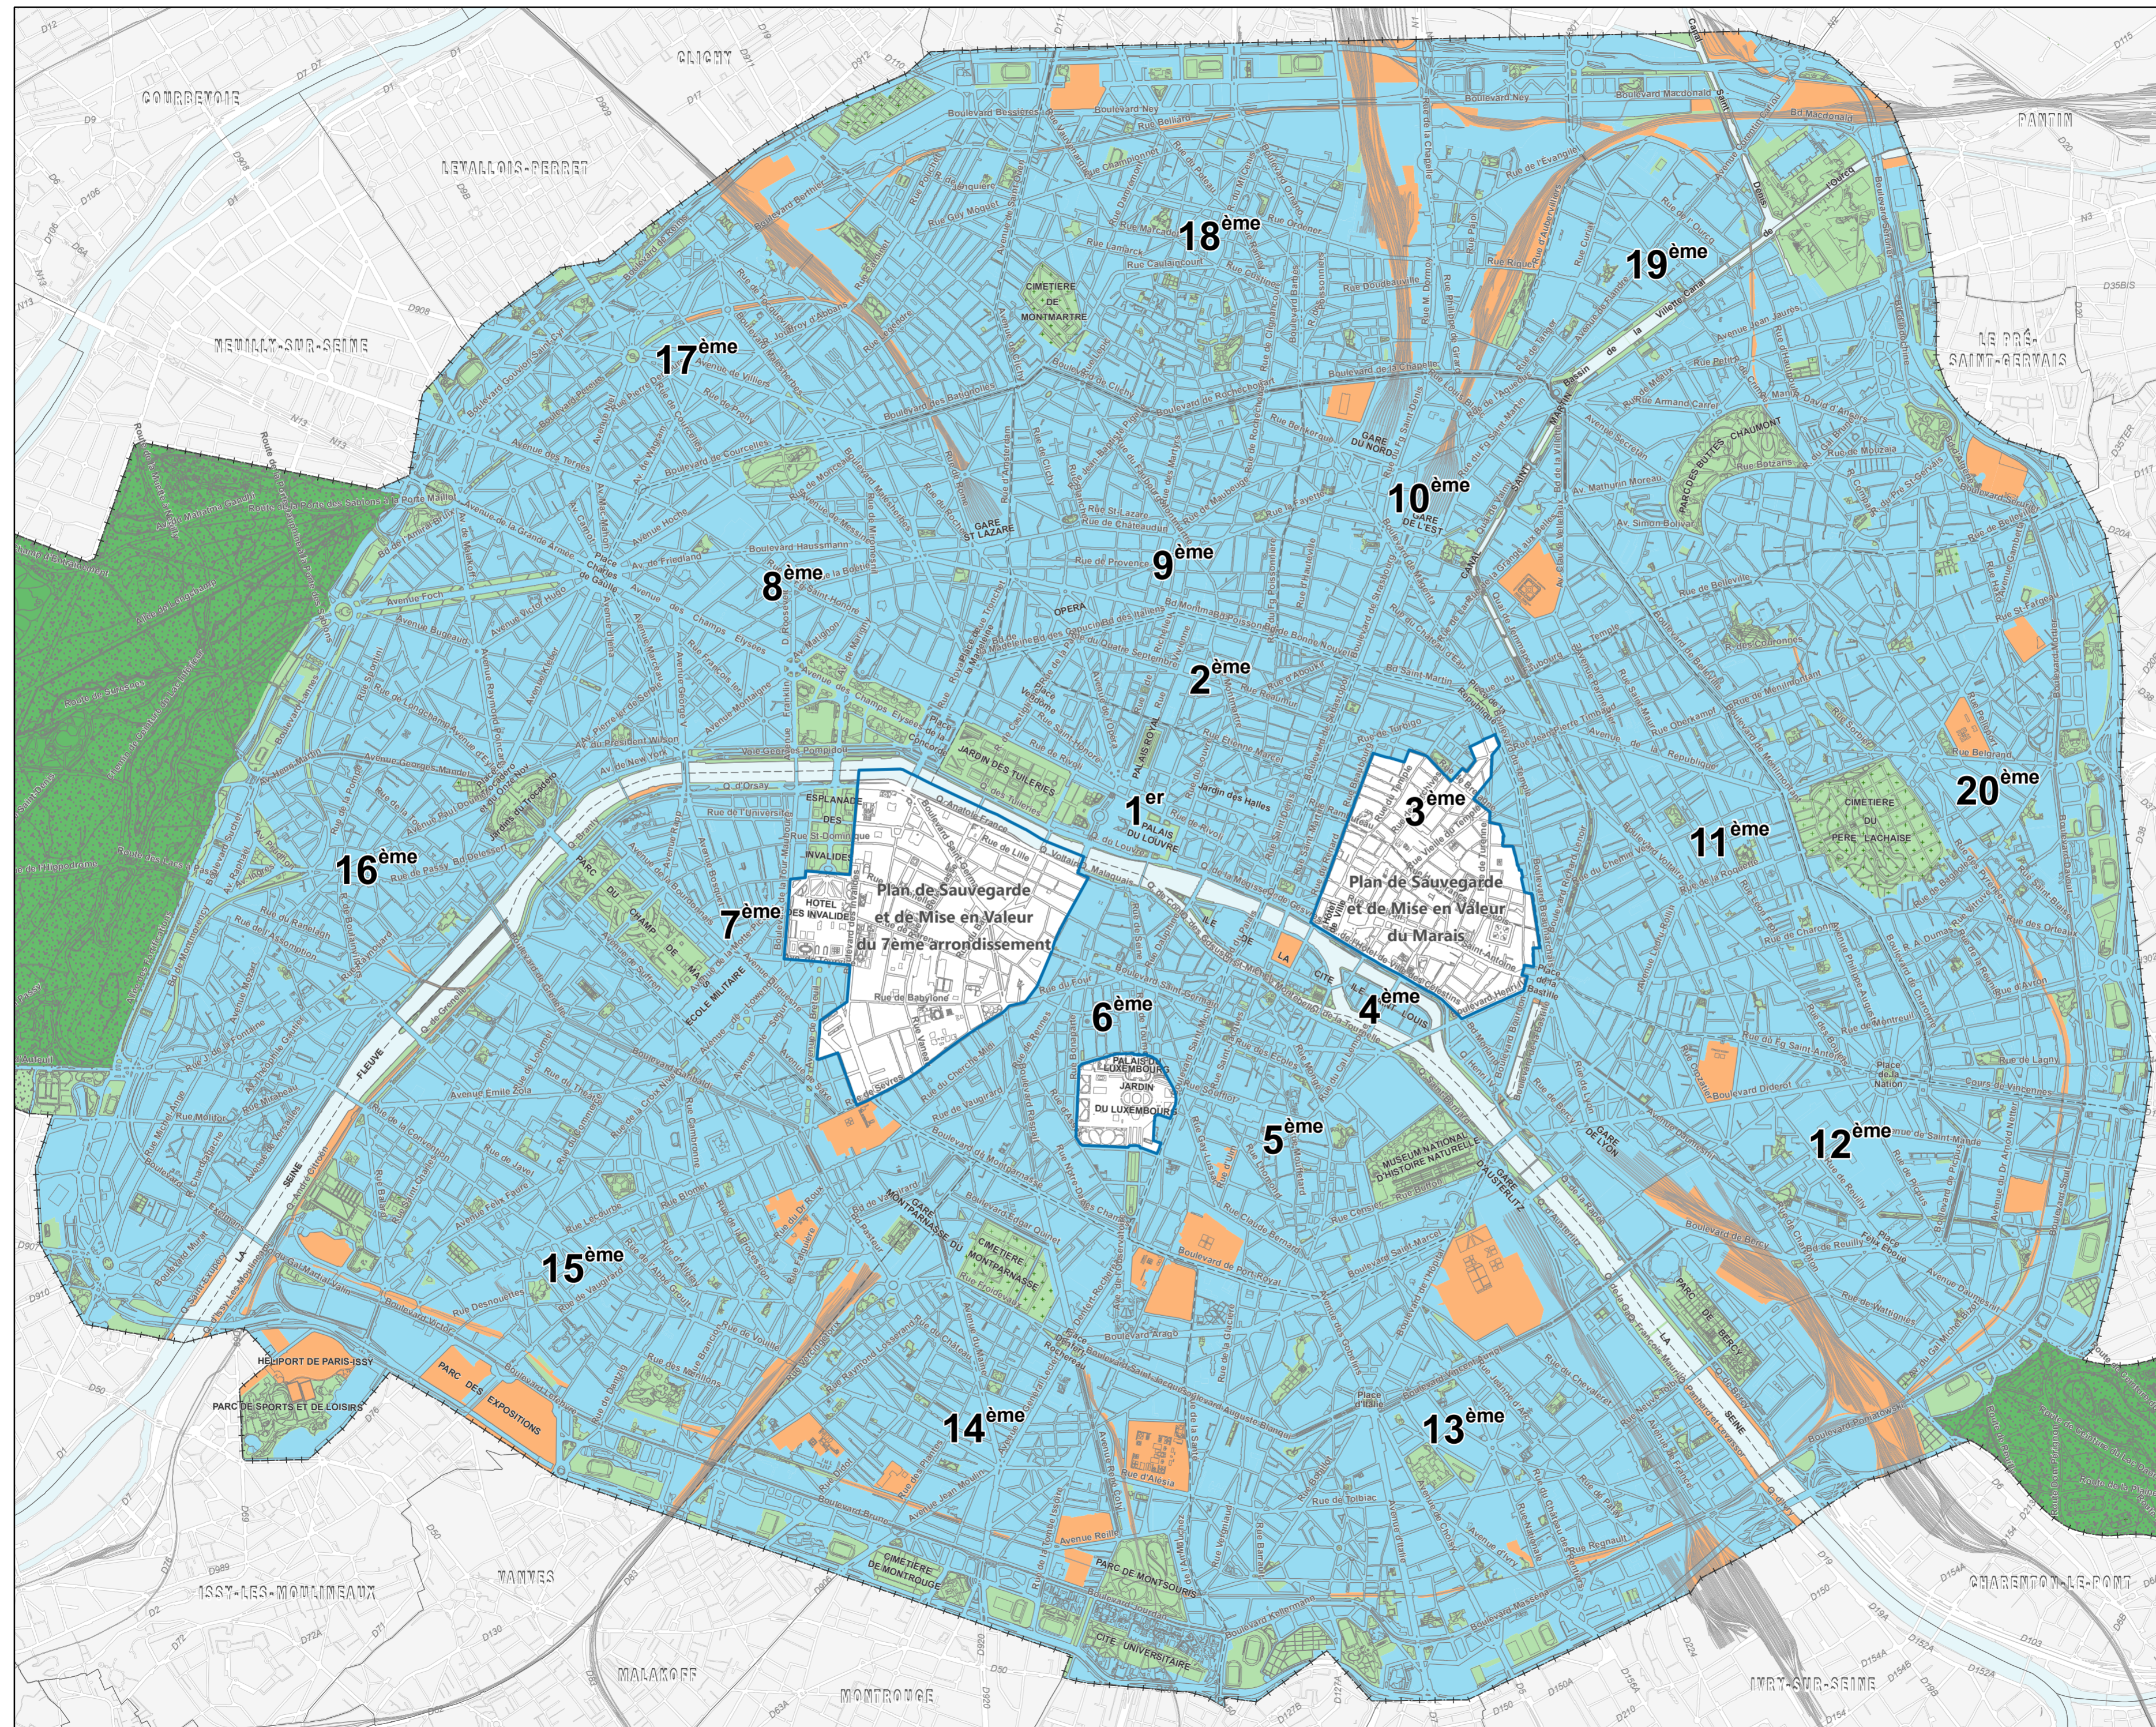

A - PLAN DE ZONAGE

- Zone Urbaine Générale
- Zone Urbaine de Grands Services Urbains
- Zone Urbaine Verte
- Zone Naturelle et forestière

PLU approuvé les
15, 16 et 17 décembre 2020

Echelle : 1/25 000ème