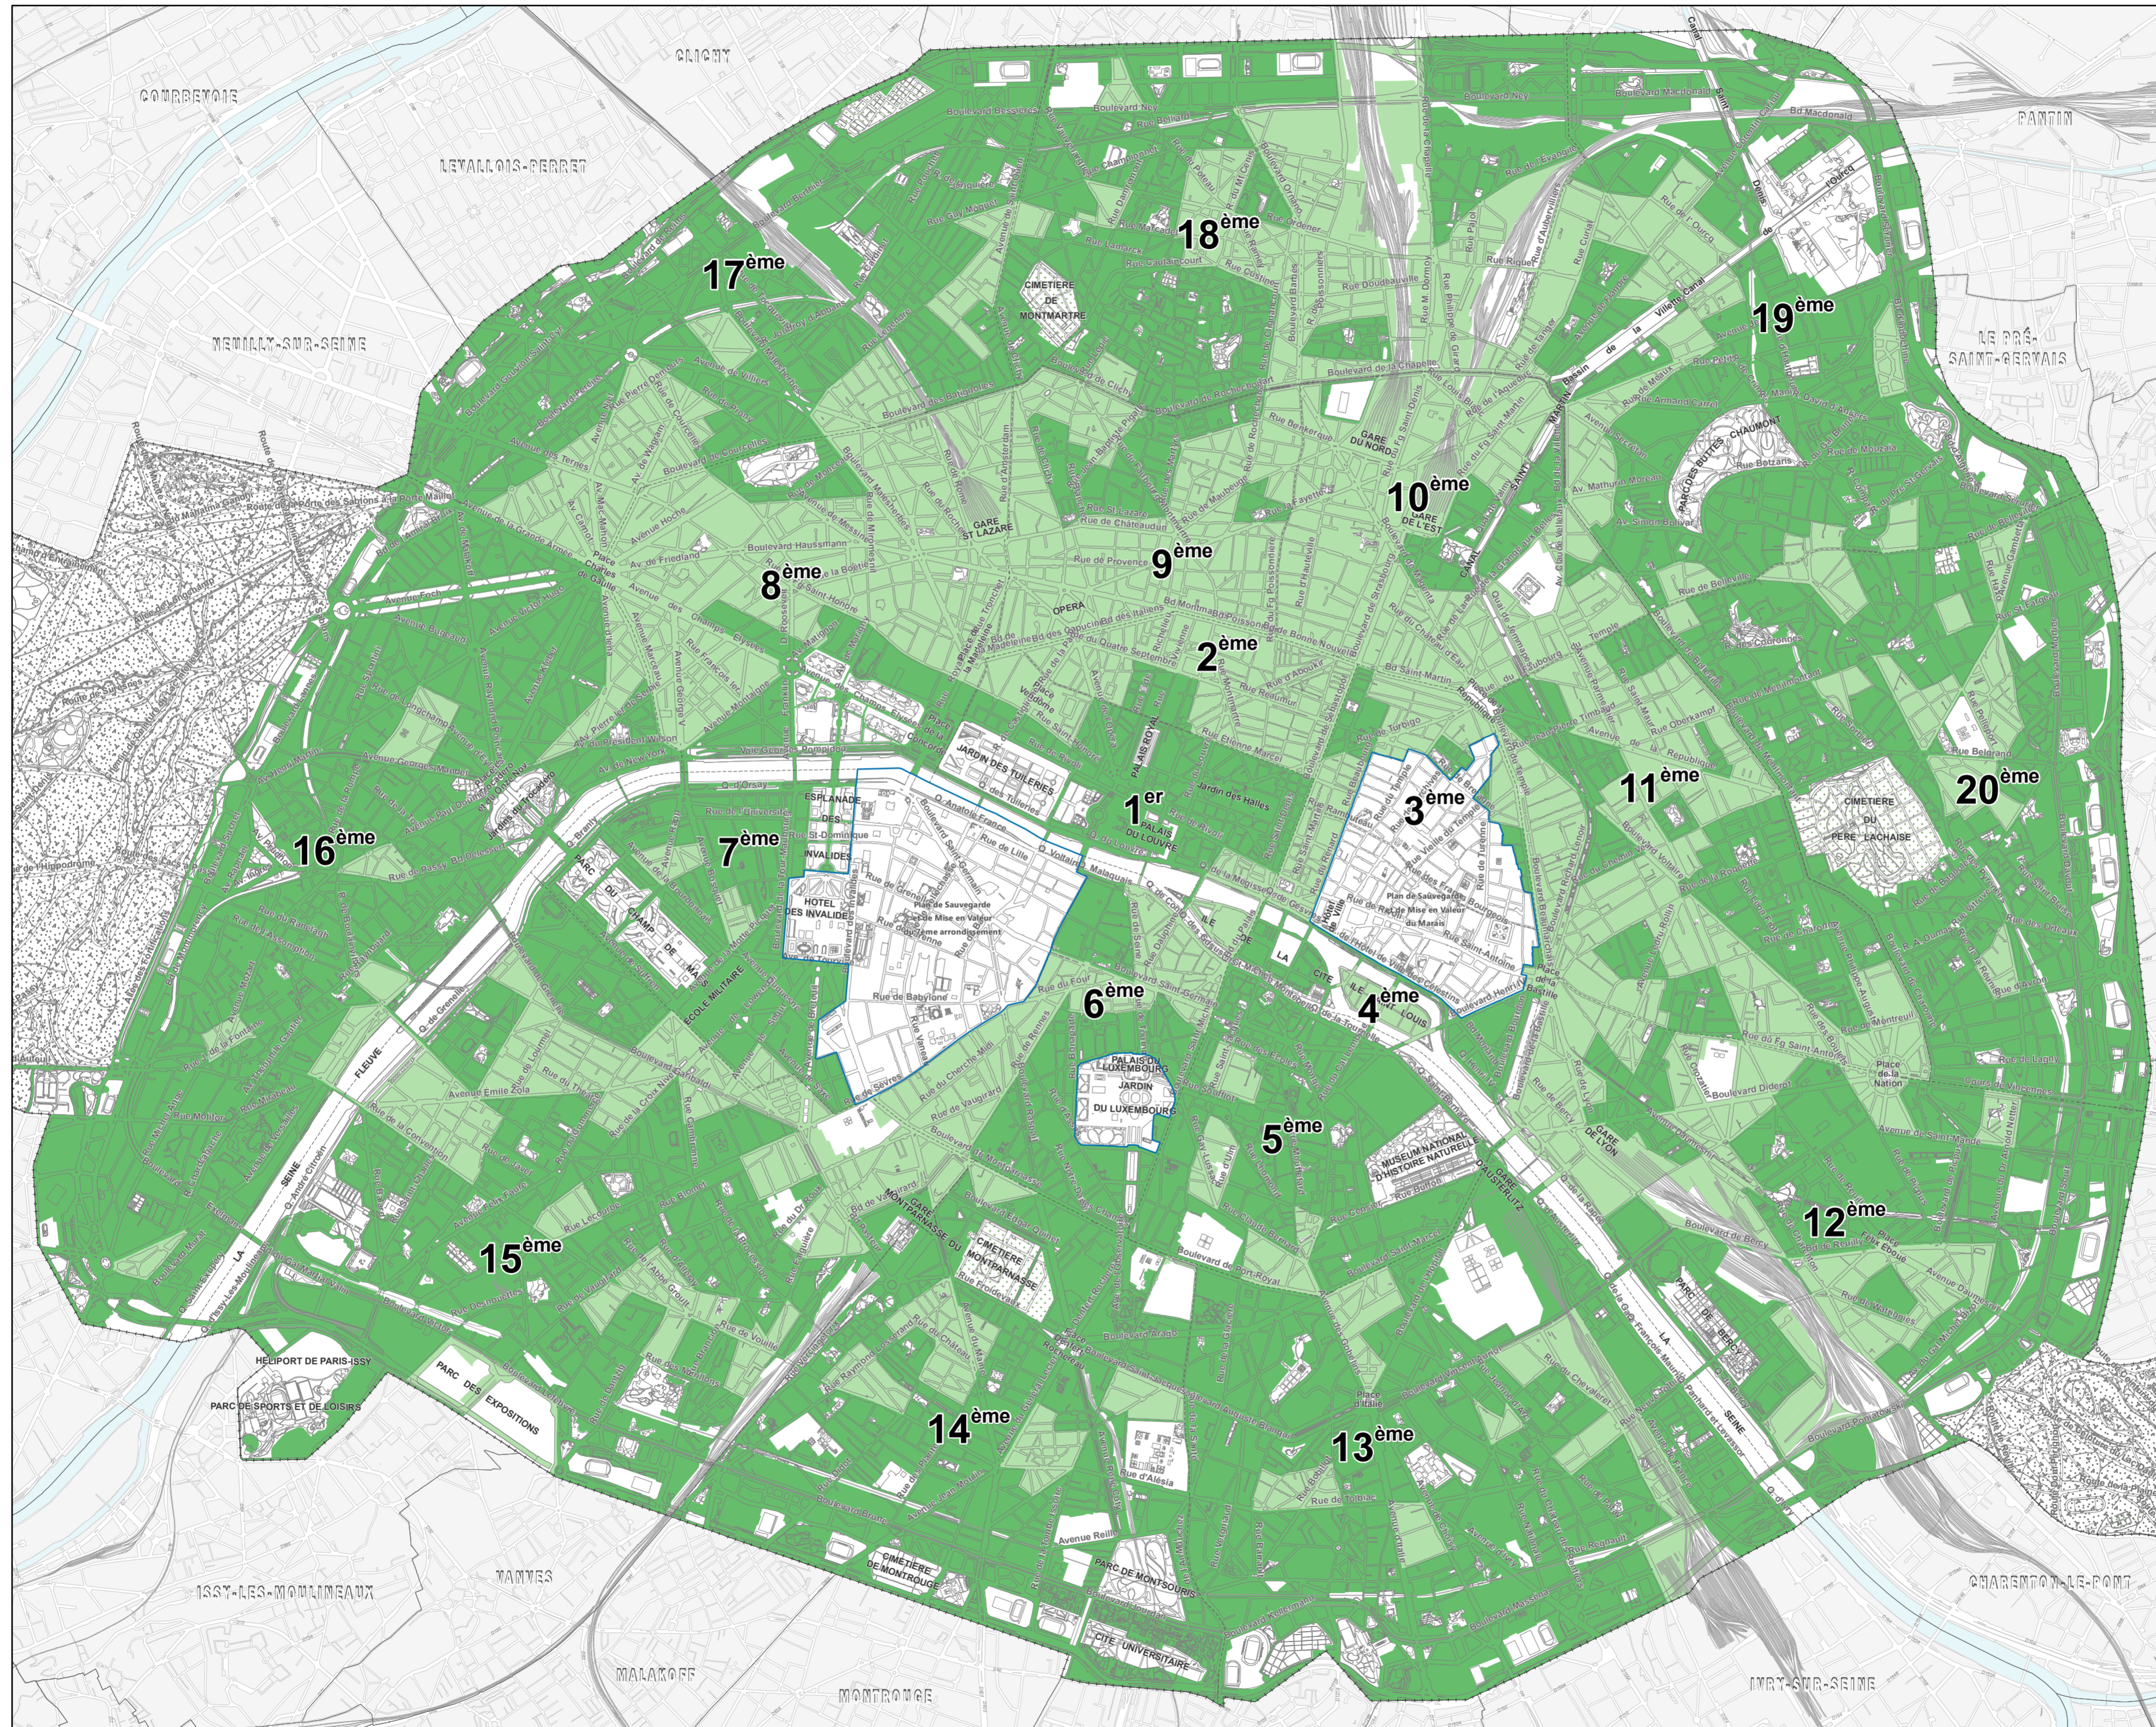

D - SECTORISATION VEGETALE DE LA ZONE UG

Zone Urbaine Générale
Article UG 13.1.2

Secteur de mise en valeur du végétal

Secteur de renforcement du végétal

PLU approuvé les
15, 16 et 17 décembre 2020

Echelle : 1/25 000ème