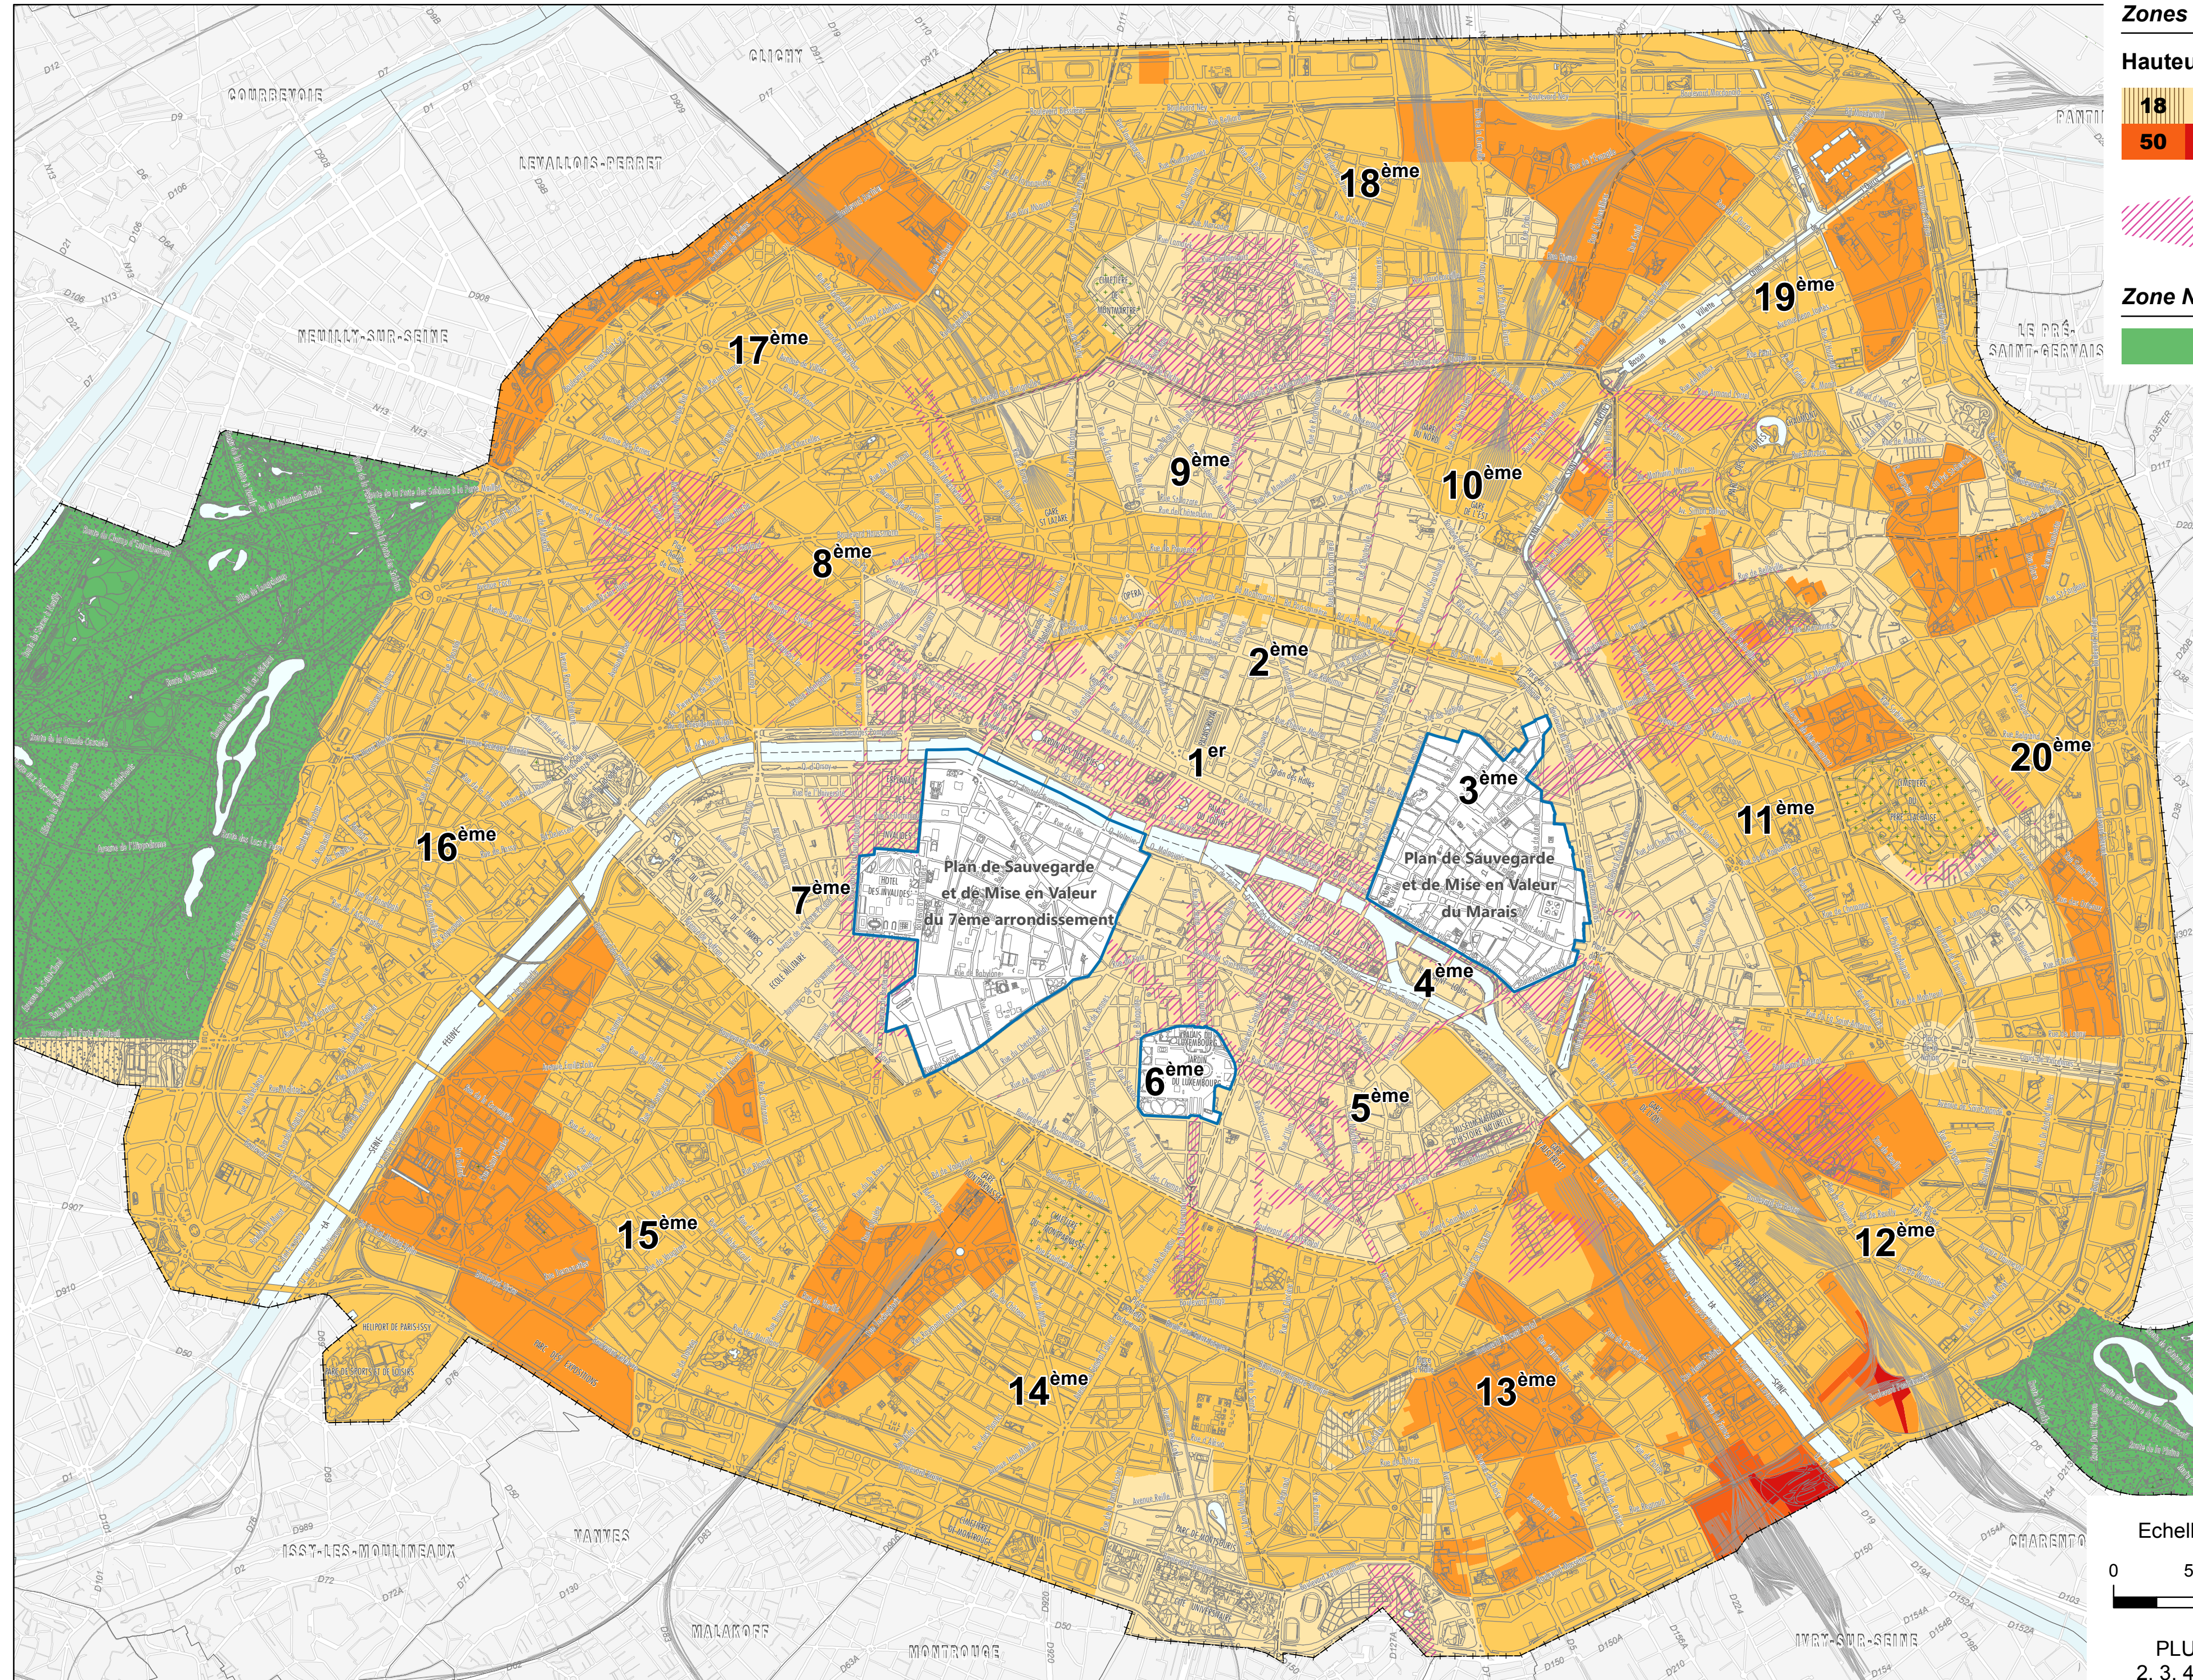

# E - HAUTEURS

**Zones Urbaines**

**Hauteur plafond en mètre**

18	25	31	37
50	180		

**Territoires couverts par les fuseaux de protection du site de Paris**

**Zone Naturelle et forestière**

Echelle : 1/25 000ème

0 500 1 000 1 500 M

PLU approuvé les 2, 3, 4 et 5 juillet 2018