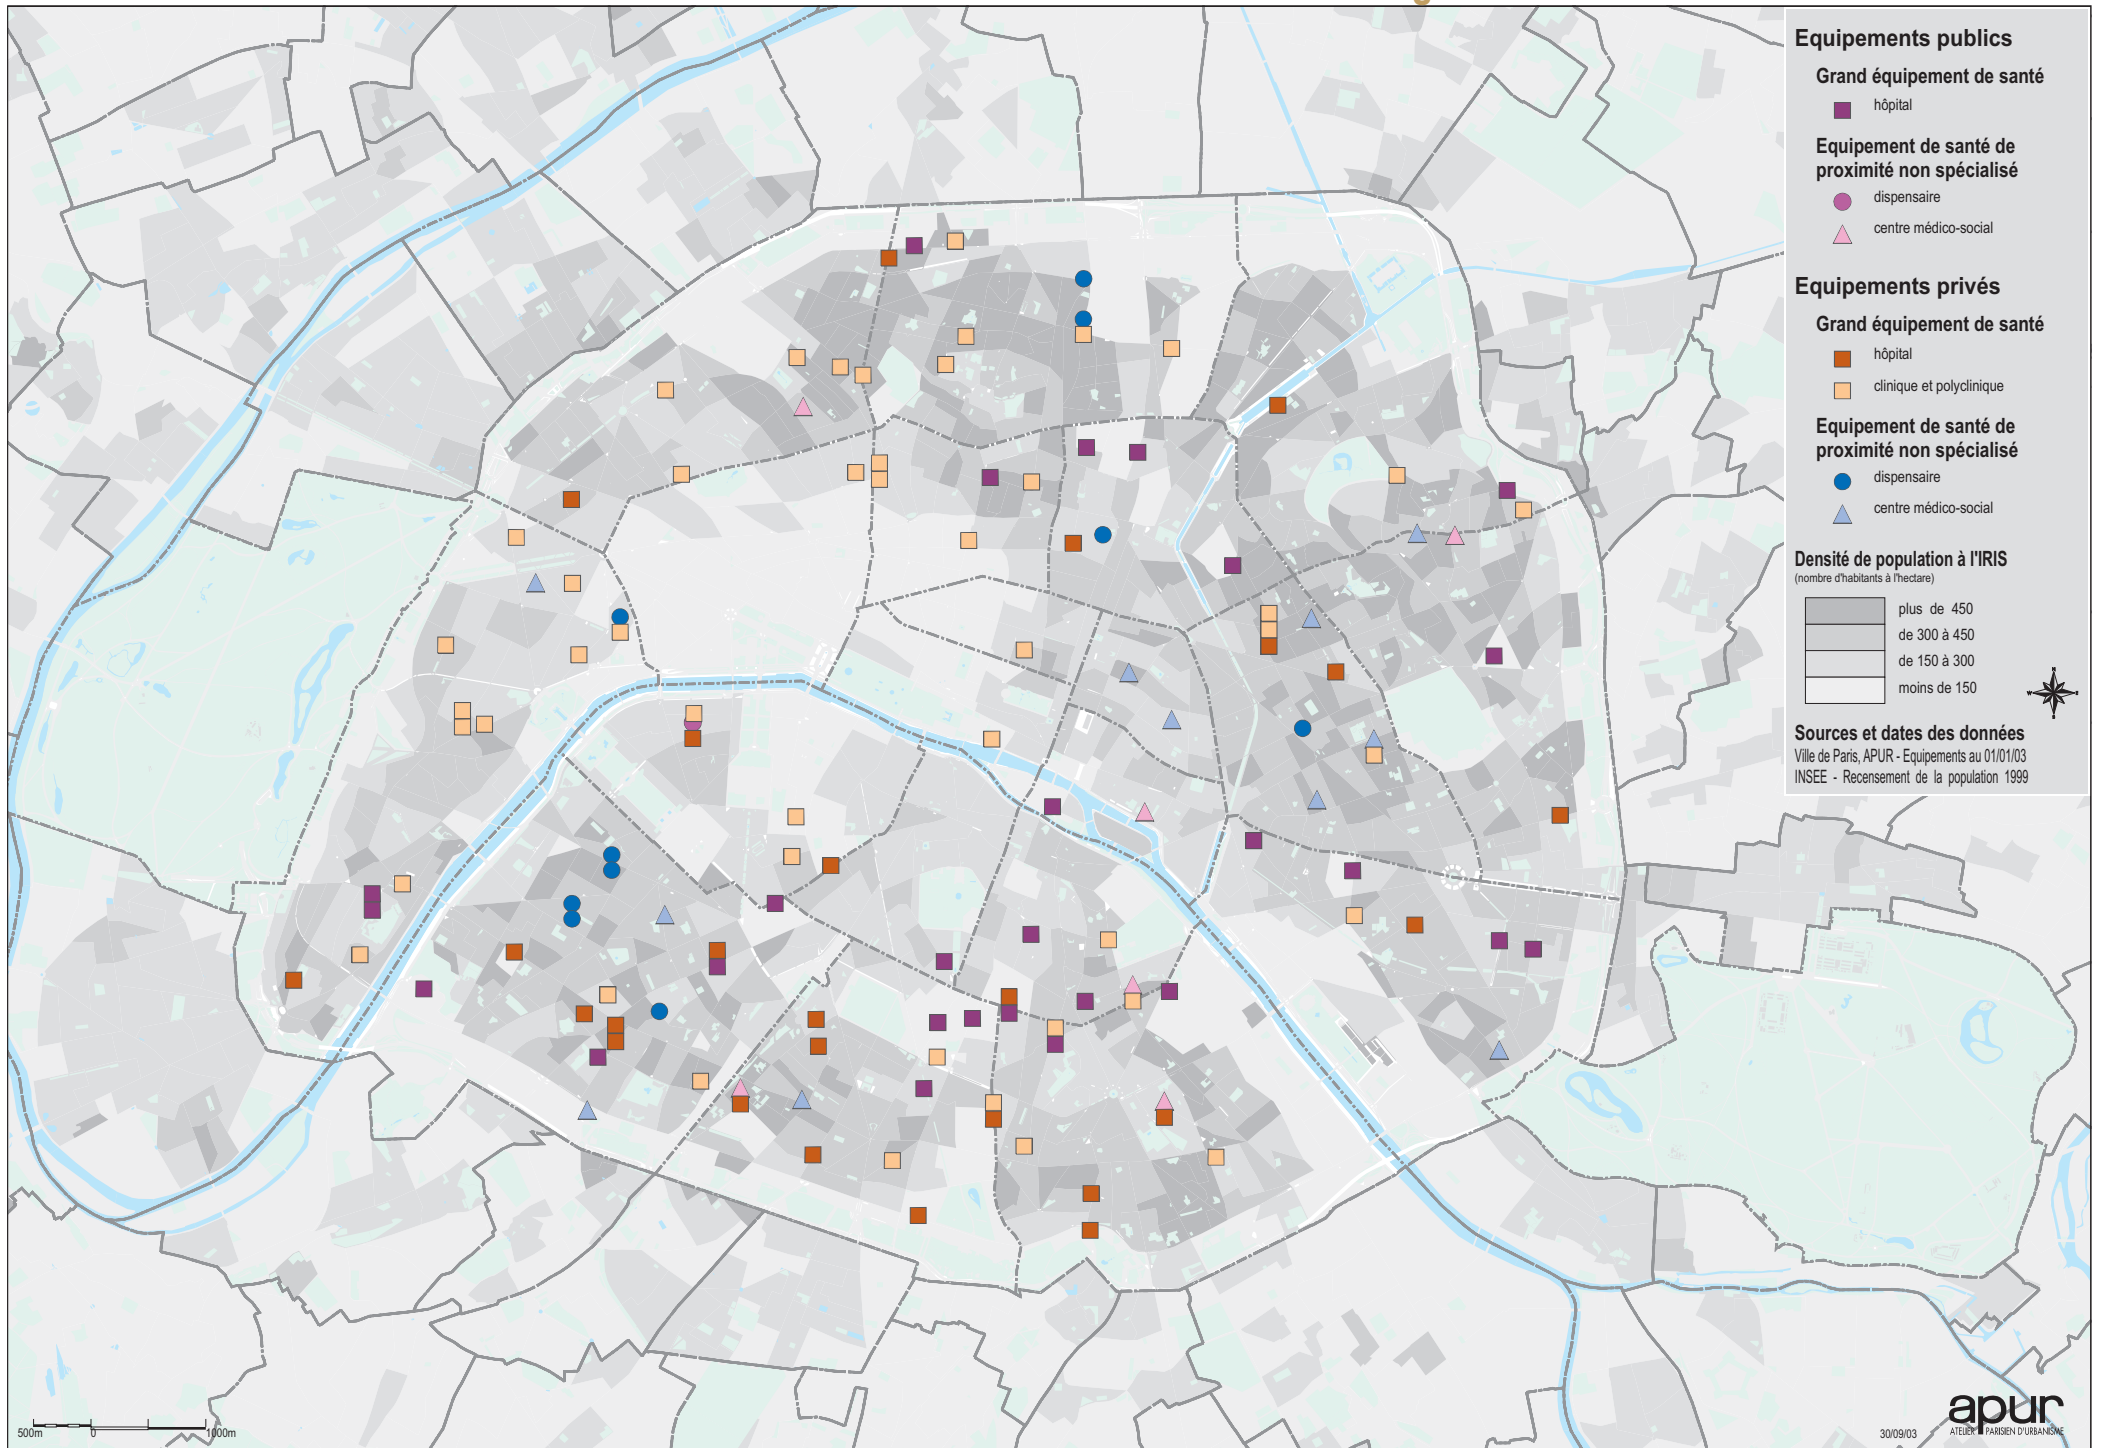

Diagnostic PLU - Etablissements de santé

500m 0 1000m

30/09/03

apur
ATELIER PARISIEN D'URBANISME