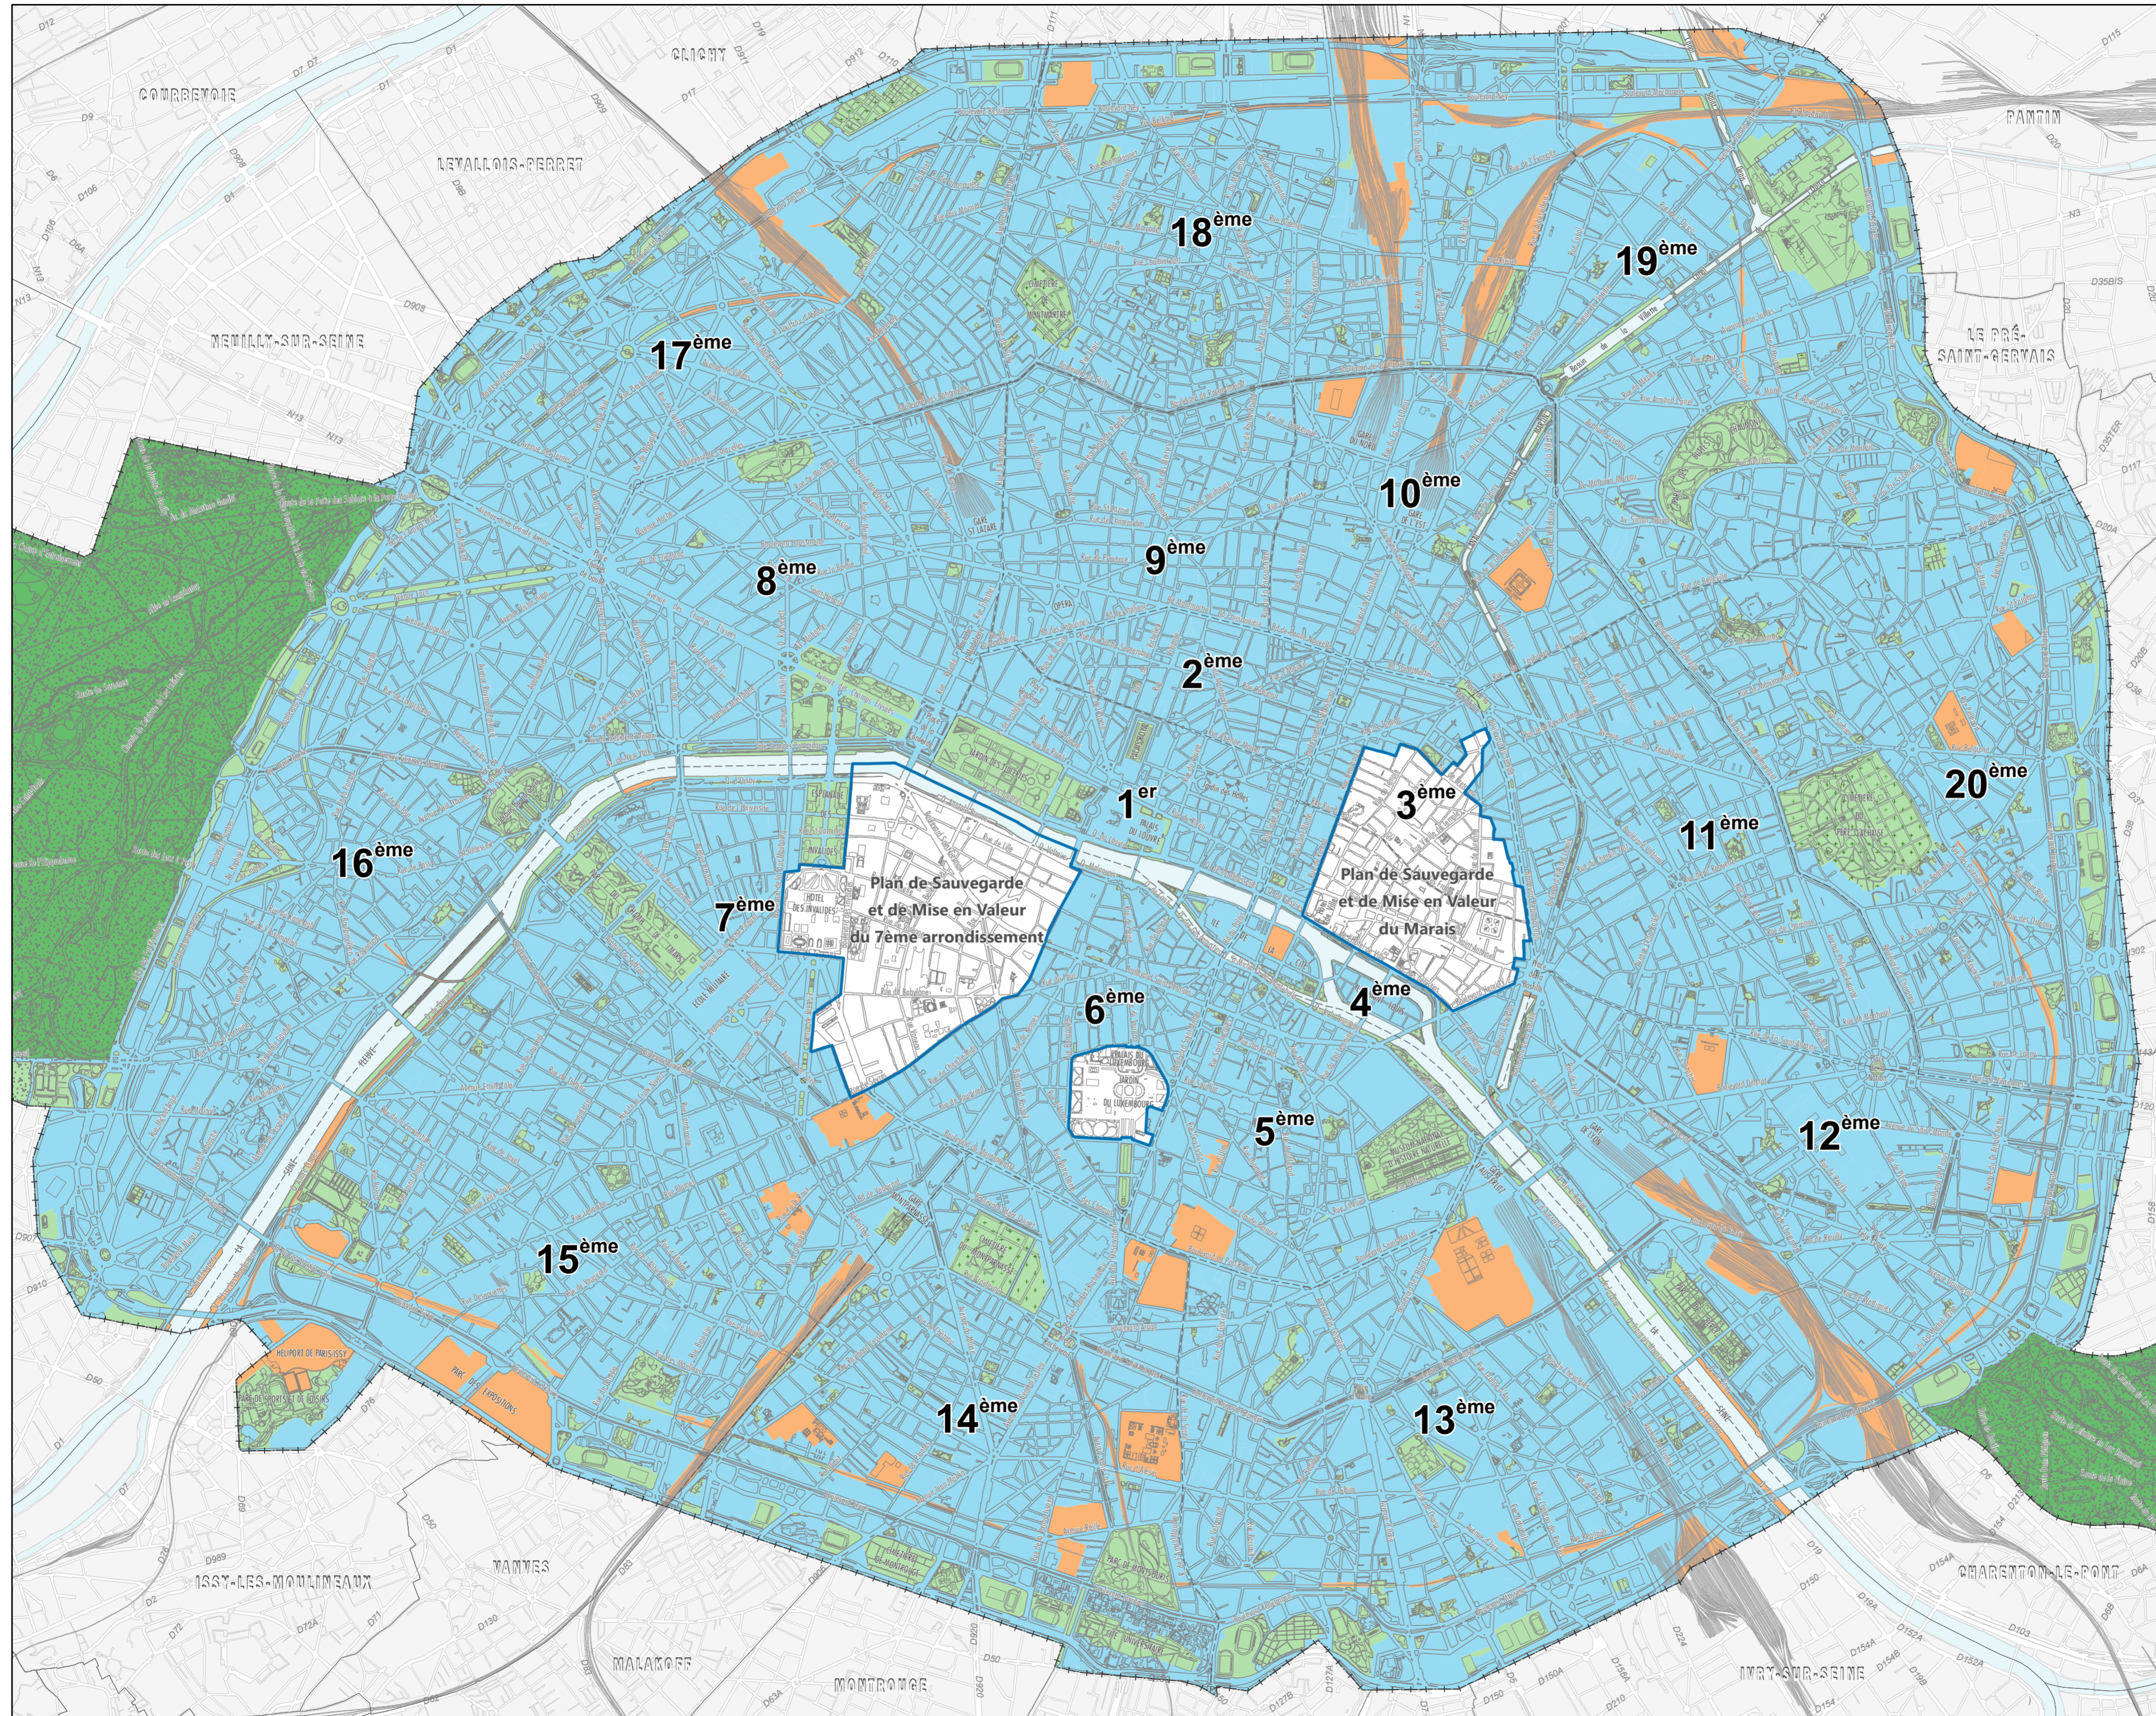

A - PLAN DE ZONAGE

- Zone Urbaine Générale
- Zone Urbaine de Grands Services Urbains
- Zone Urbaine Verte
- Zone Naturelle et forestière

PLU approuvé les 6, 7 et 8 octobre 2020

Echelle : 1/25 000ème