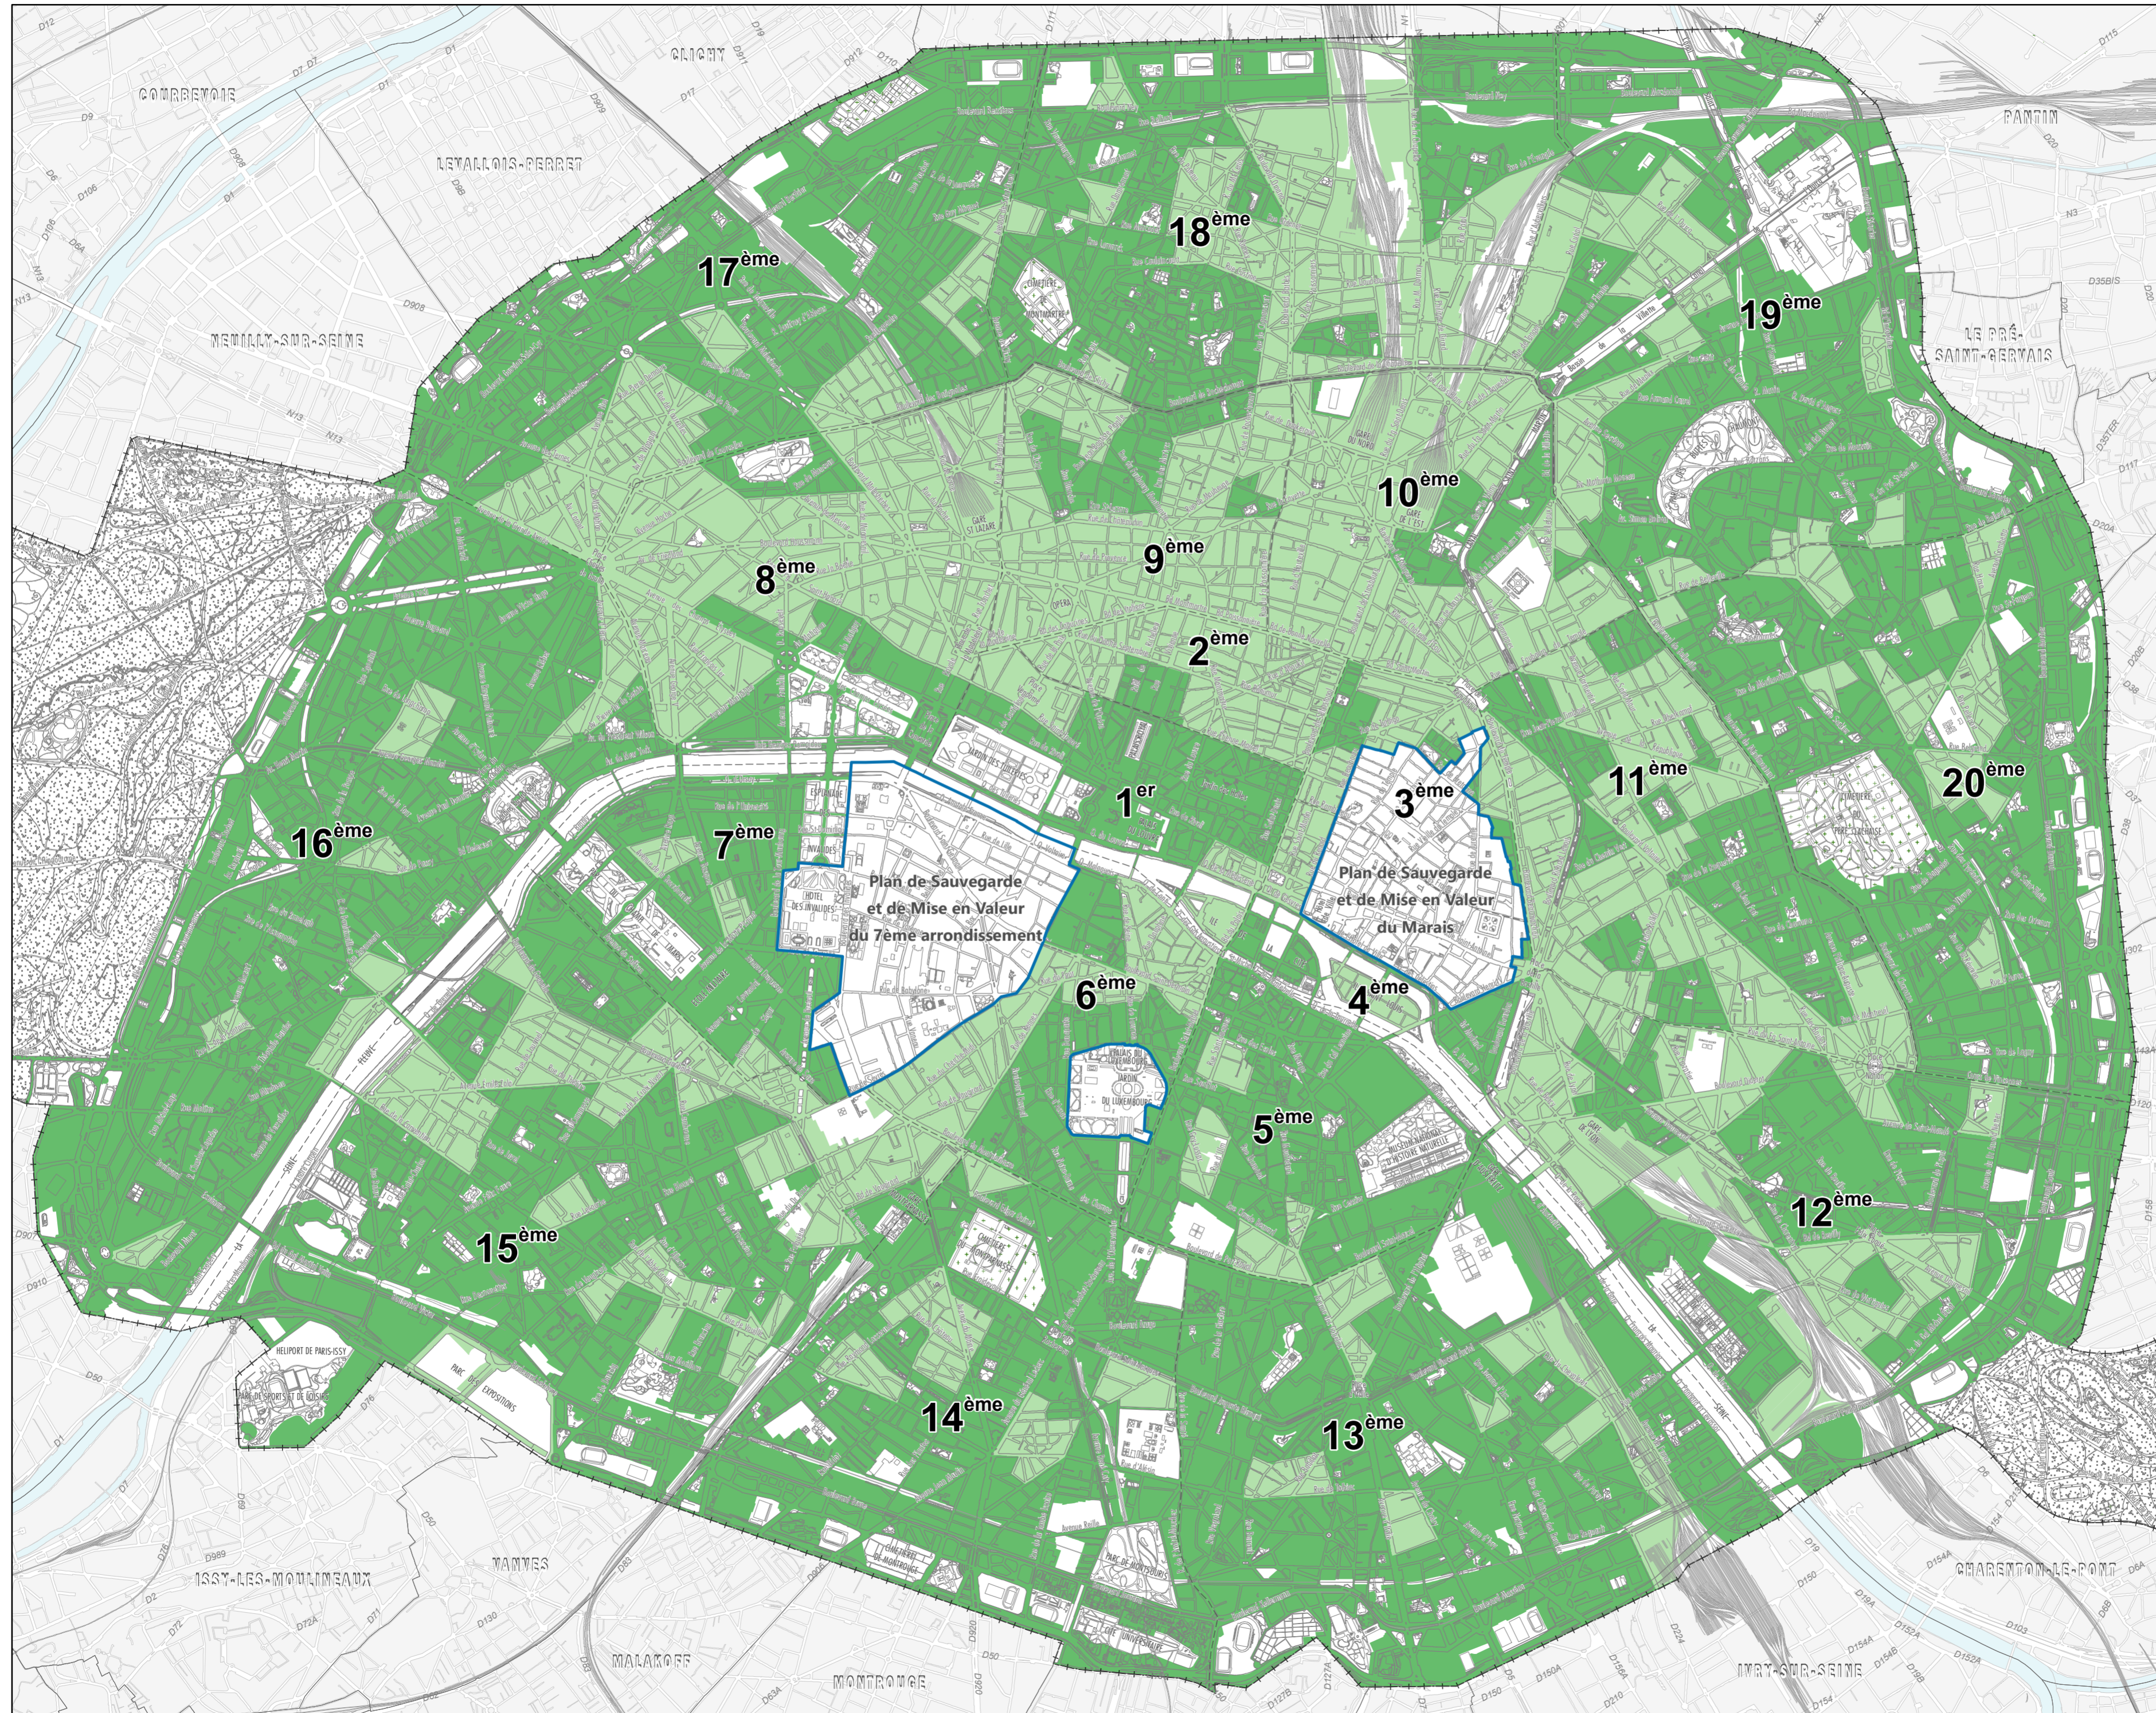

D - SECTORISATION VEGETALE DE LA ZONE UG

Zone Urbaine Générale
Article UG 13.1.2

 Secteur de mise en valeur du végétal

 Secteur de renforcement du végétal

PLU approuvé les
6, 7 et 8 octobre 2020

Echelle : 1/25 000ème