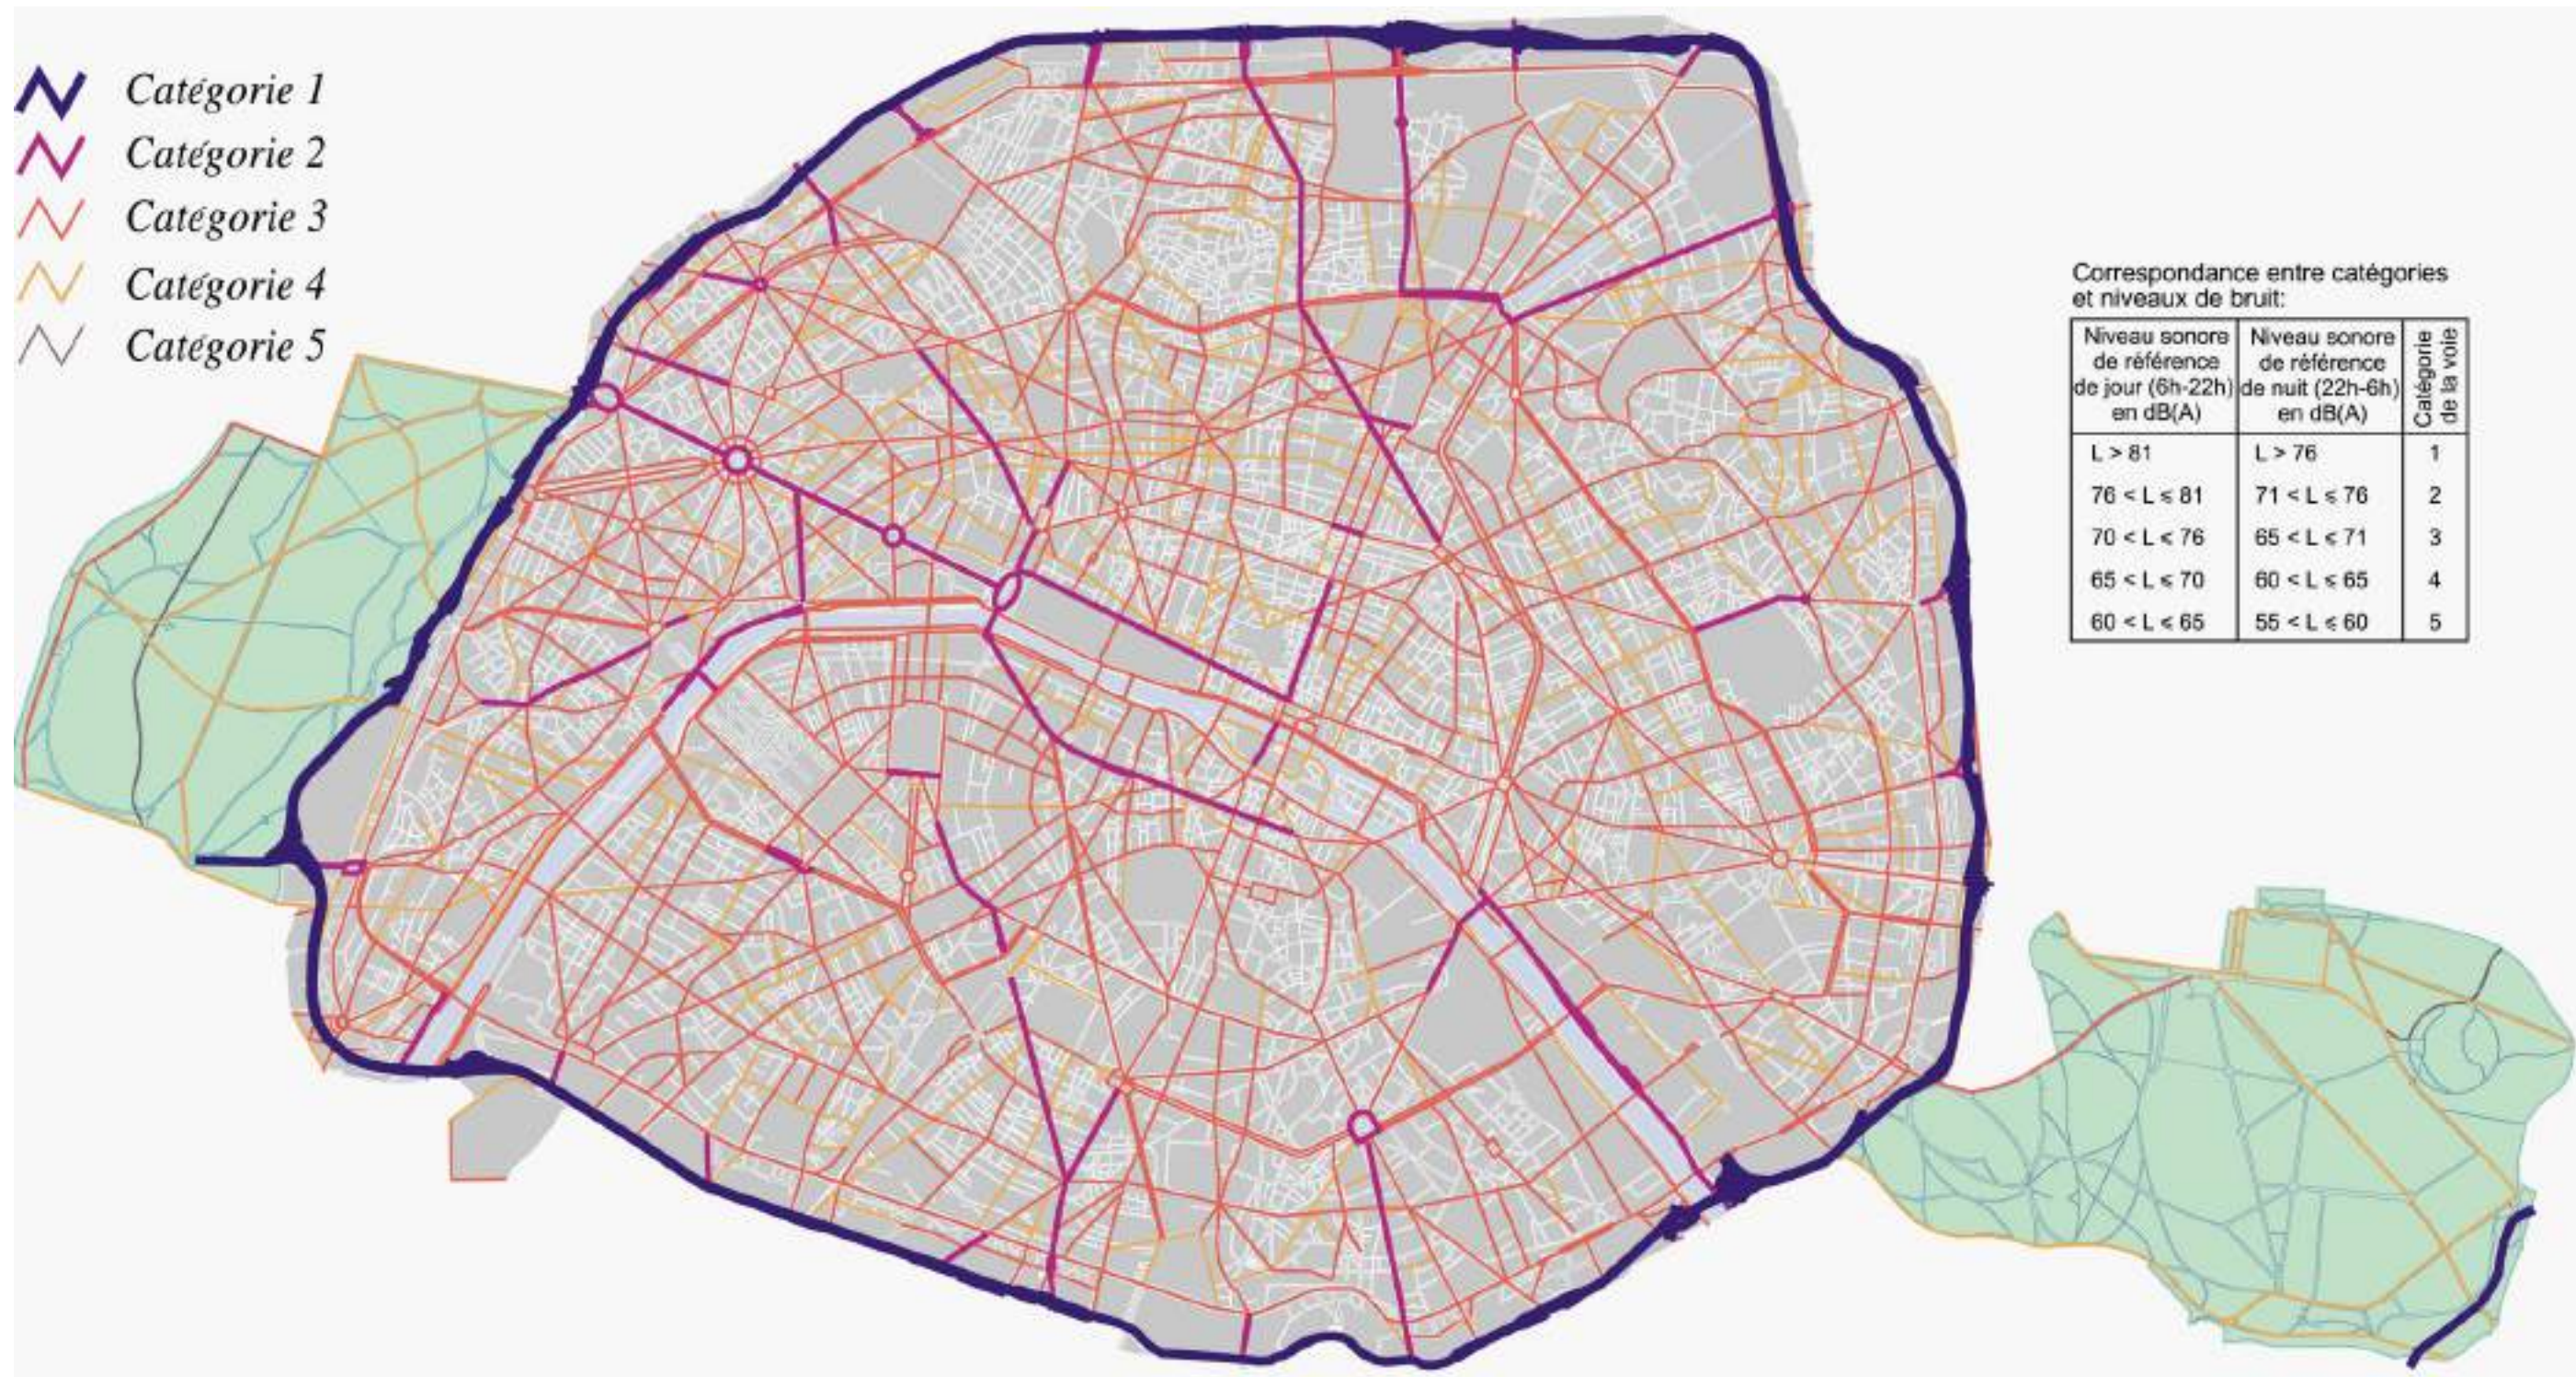

II. - CARTE DE CLASSEMENT ACOUSTIQUE DES VOIES PARISIENNES

III. – CLASSEMENT ACOUSTIQUE DES VOIES PARISIENNES (ORDRE ALPHABÉTIQUE)

Arrdt(s)	Nom du tronçon	Débutant	Finissant	Cat
16	AV. ADRIEN HEBRARD		Av. Mozart	4
16	AV. ALBERT DE MUN			4
7	AV. BOSQUET	Pont de l'Alma	Av. de la Motte Picquet	3
17	AV. BRUNETIERE			4
16	AV. BUGEAUD			3
17	AV. CARNOT			3
20	AV. CARTELLIER	Av. de la Porte de Bagnolet	Limite de Paris	3
12	AV. CHARLES DE FOUCAULD			3
13	AV. CLAUDE REGAUD			3
10	AV. CLAUDE VELLEFAUX	Av. Parmentier	Bd de la Villette	3
19	AV. CORENTIN CARIOU	Rue de Flandres	Bd Mac-Donald	3
12	AV. COURTELINE	Bd Sout	Limite de Paris	3
16	AV. D'EYLAU	Place de Mexico	Place du Trocadéro et du 11 Nov.	3
16	AV. D'IENA	Av. des Nations Unies	Pl. Charles de Gaulle	3
13	AV. D'Italie	Place d'Italie	Boulevard Masséna	2
13	AV. D'IVRY	Rue de Tolbiac	Boulevard Masséna	3
12	AV. DAUMESNIL	Rue de Lyon	Bd de la Guyanne	3
7/15	AV. DE BRETEUIL	Av. de Tourville	Bd Garibaldi	3
13	AV. DE CHOISY	Place d'Italie	Boulevard Masséna	3
17/18	AV. DE CLICHY	Bd Berthier	Pl. de Clichy	3
13	AV. DE FRANCE			3
8	AV. DE FRIEDLAND	Pl. Charles de Gaulle	Rue du Faub, St-Honoré	3
14	AV. DE L'OBSERVATOIRE	Av. Denfert Rochereau	Bd du Montparnasse	3
1/2	AV. DE L'OPERA	Place de l'Opera	Rue St-Honore	3
7	AV. DE LA BOURDONNAIS	Quai Branly	Av. de la Motte-Picquet	3
16/17	AV. DE LA GRANDE ARMEE	pl. de la Porte Maillot	Pl. Charles de Gaulle	2
15/7	AV. DE LA MOTTE PICQUET	bd de Grenelle	Bd de la Tour Maubourg	3
15	AV. DE LA PORTE BRANCION			3
19	AV. DE LA PORTE BRUNET			3
19	AV. DE LA PORTE CHAUMONT			3
17	AV. DE LA PORTE D'ASNIERES	Limite de Paris	Rue de Tocqueville	2
18/19	AV. DE LA PORTE D'AUBERVILLIERS	Limite de Paris	Bd Ney	2
16	AV. DE LA PORTE D'AUTEUIL	Périphérique	Pl. de la Porte d'Auteuil	2
13	AV. DE LA PORTE D'ITALIE	Boulevard Massena	Limite de Paris	2
13	AV. DE LA PORTE D'IVRY	Av. d'Ivry	Limite de Paris	3
14	AV. DE LA PORTE D'ORLEANS	Périphérique Sud	Pl. du 25 Août 1944	2
20	AV. DE LA PORTE DE BAGNOLET	Pl. de la Porte Bagnolet	Av. Ibsen	2
17	AV. DE LA PORTE DE CHAMPERRET			3
12	AV. DE LA PORTE DE CHARENTON	Bd Poniatowski	Périphérique Sud	3