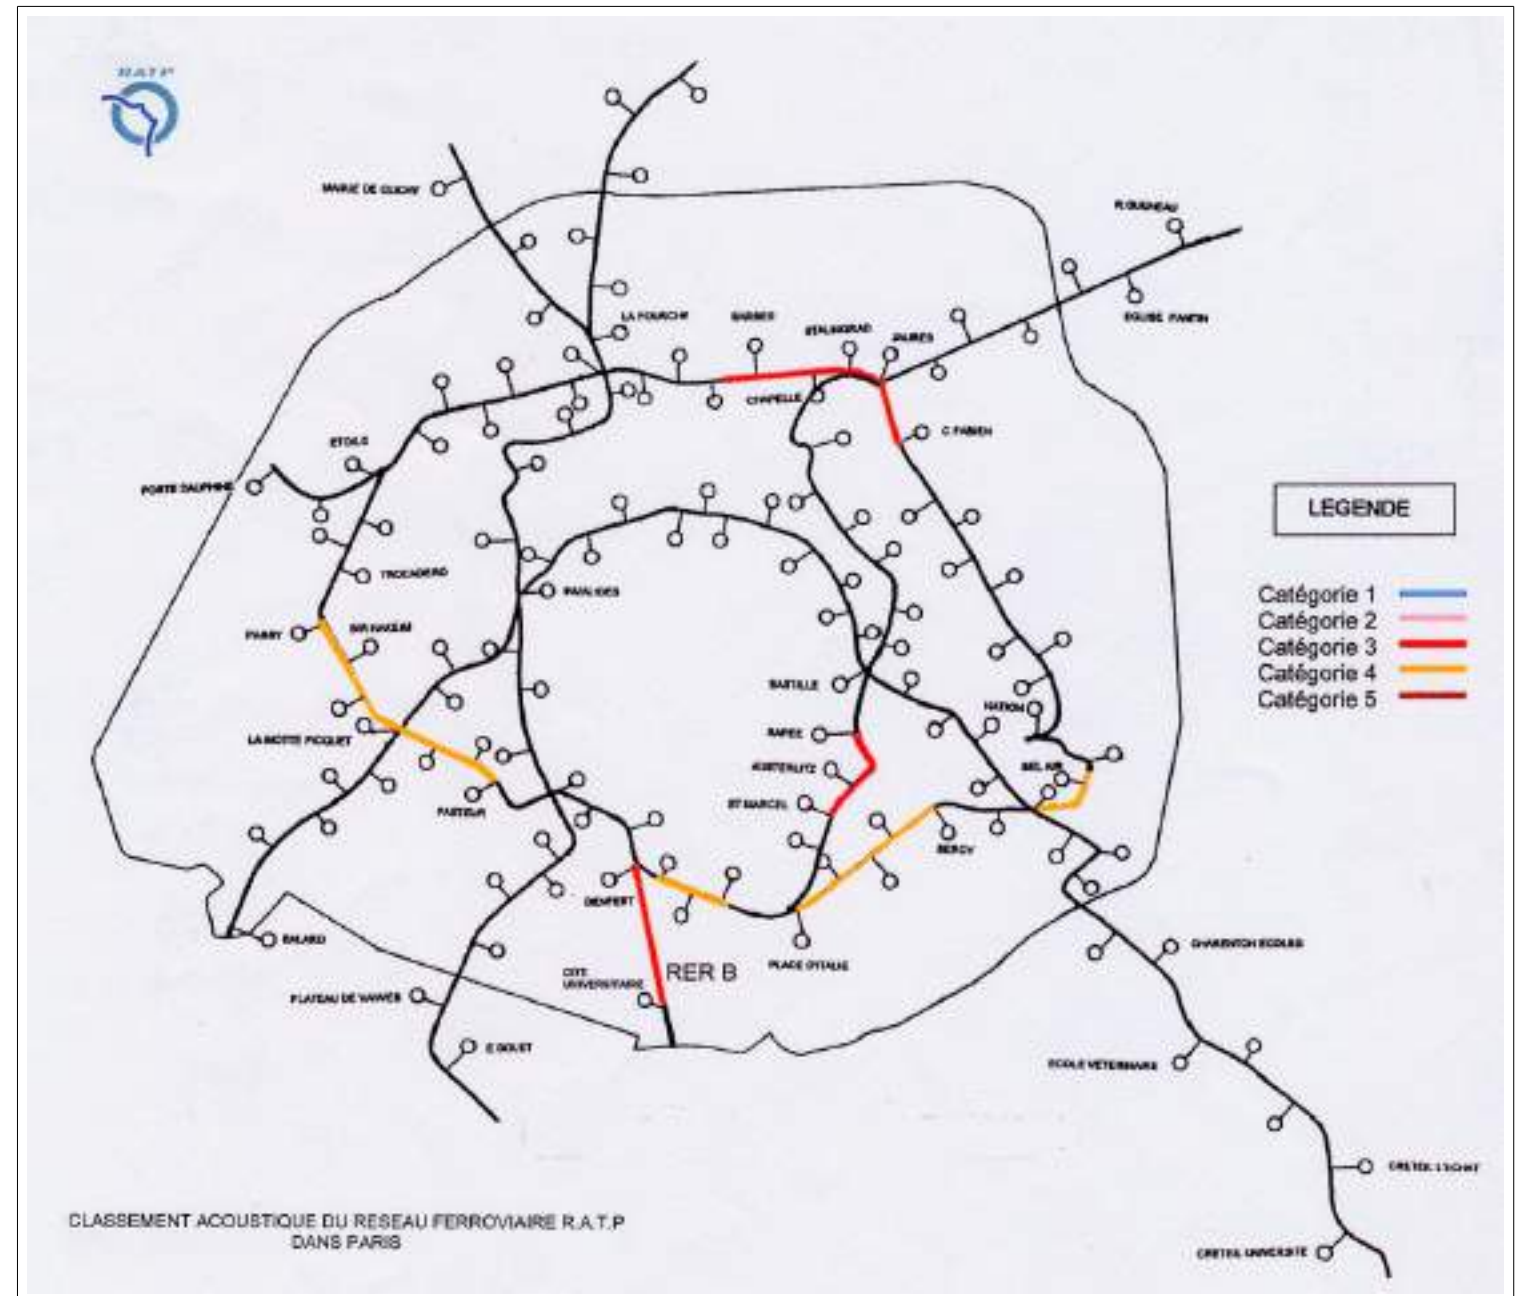

**VI. – CLASSEMENT ACOUSTIQUE DES LIGNES DE METRO ET DE RER (RATP)**

Lignes de métro et RER (RATP)

Ligne	Tronçons concernés	Arrondissements de Paris concernés	Catégorie
° 2 - Nation - Dauphine par Barbès	Boulevard de Rochechouart (carrefour rues Rochechouart et de Clignancourt - Boulevard de la Villette (place du Colonel Fabien)	9 <sup>ème</sup> - 18 <sup>ème</sup> - 10 <sup>ème</sup> et 19 <sup>ème</sup> arrondissements	3
N° 5 - Place d'Italie - Bobigny	Boulevard de l'Hôpital (station Saint-Marcel) - Quai de la Râpée - Place Mazas - Carrefour boulevard Morland et boulevard Bourdon (station Quai de la Râpée)	13 <sup>ème</sup> - 5 <sup>ème</sup> et 12 <sup>ème</sup> arrondissements	3
N° 6 - Nation - Etoile par Denfert	Boulevard de Picpus (entre la sortie de la station Picpus et la rue Santerre jusqu'au boulevard de Reuilly)	12 <sup>ème</sup> arrondissement	4
N° 6 - Nation - Etoile par Denfert	Boulevard de Bercy (place du bataillon du Pacifique) - Pont de Bercy - Boulevard Vincent Auriol (place des Alpes)	12 <sup>ème</sup> et 13 <sup>ème</sup> arrondissements	4
N° 6 - Nation - Etoile par Denfert	Boulevard Auguste Blanqui (carrefour rue des Cinq Diamants) - Boulevard Saint-Jacques (station Saint-Jacques)	13 <sup>ème</sup> et 14 <sup>ème</sup> arrondissements	4
N° 6 - Nation - Etoile par Denfert	Boulevard Pasteur (carrefour rue de Vaugirard) - Boulevard Garibaldi - Place Cambronne - Boulevard de Grenelle - Pont de Bir-Hakeim - Rue de l'Alboni (station Passy)	15 <sup>ème</sup> et 16 <sup>ème</sup> arrondissements	4
RER Ligne B	De la station Denfert-Rochereau à la station Cité Universitaire	14 <sup>ème</sup> arrondissement	3