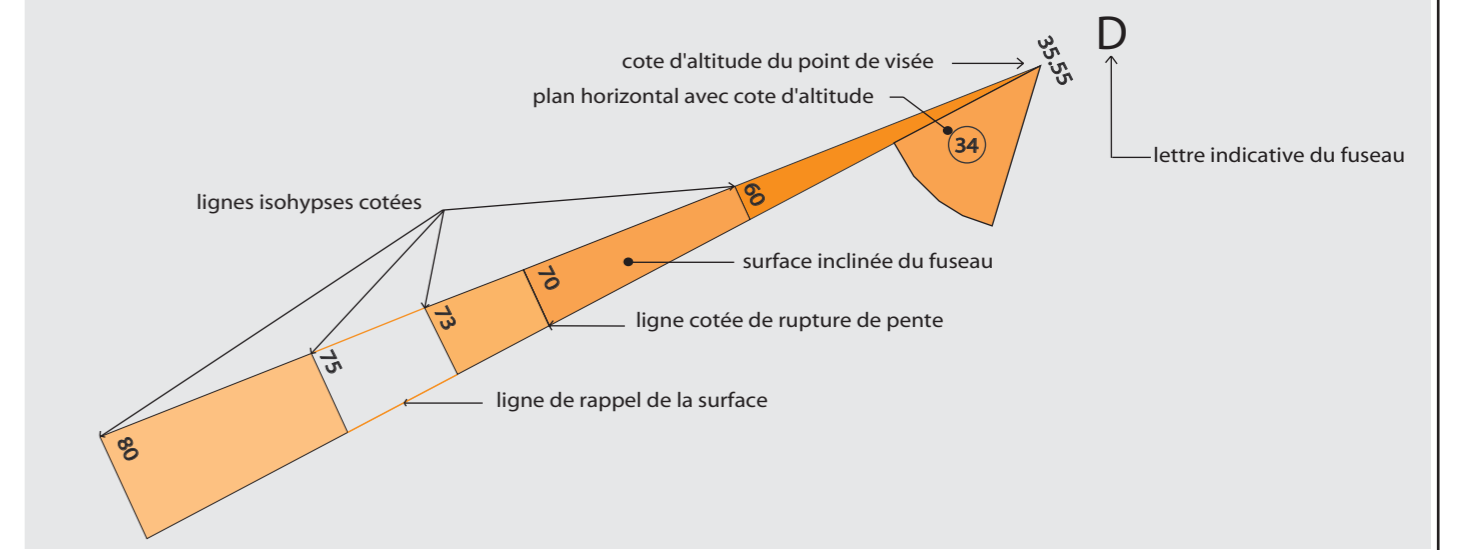

FUSEAUX DE PROTECTION DU SITE DE PARIS

Ech. : 1/10 000

- VUES PANORAMIQUES**
- A Place Charles de Gaulle
 - M Colonne Vendôme
 - B Butte Montmartre
 - N Eglise Saint-Vincent de Paul
 - C Parc des Buttes Chaumont
 - O Porte Saint-Denis
 - D Butte Bergeryre
 - P Porte Saint-Martin
 - E Parc de Belleville
 - Q Tour Eiffel
 - AA Cimetière du Père Lachaise
 - R Tour Saint-Jacques
- FAISCEAUX DE VUES**
- F Hôtel des Invalides
 - S Eglise Saint-Germain de Charonne
 - G Sacré-Coeur de Montmartre
 - T Cirque d'hiver
 - H Ile de la Cité - Notre-Dame de Paris
 - U Place des Vosges
 - I Panthéon
 - V Muséum d'histoire naturelle
- ECHAPPEES**
- J Eglise Saint-Sulpice
 - X Hôpital de Bicêtre
 - K Arc de Triomphe
 - Y Chapelle du Val-de-Grâce
 - L Eglise Saint-Augustin
 - Z Observatoire

| Monument | Parcellaire | Voie | Parc | Plan d'eau | Courbes de niveau |
|----------|-------------|----------------|------|------------|-------------------|
| | | COURS LA REINE | | | |

Ech. : 1/10 000