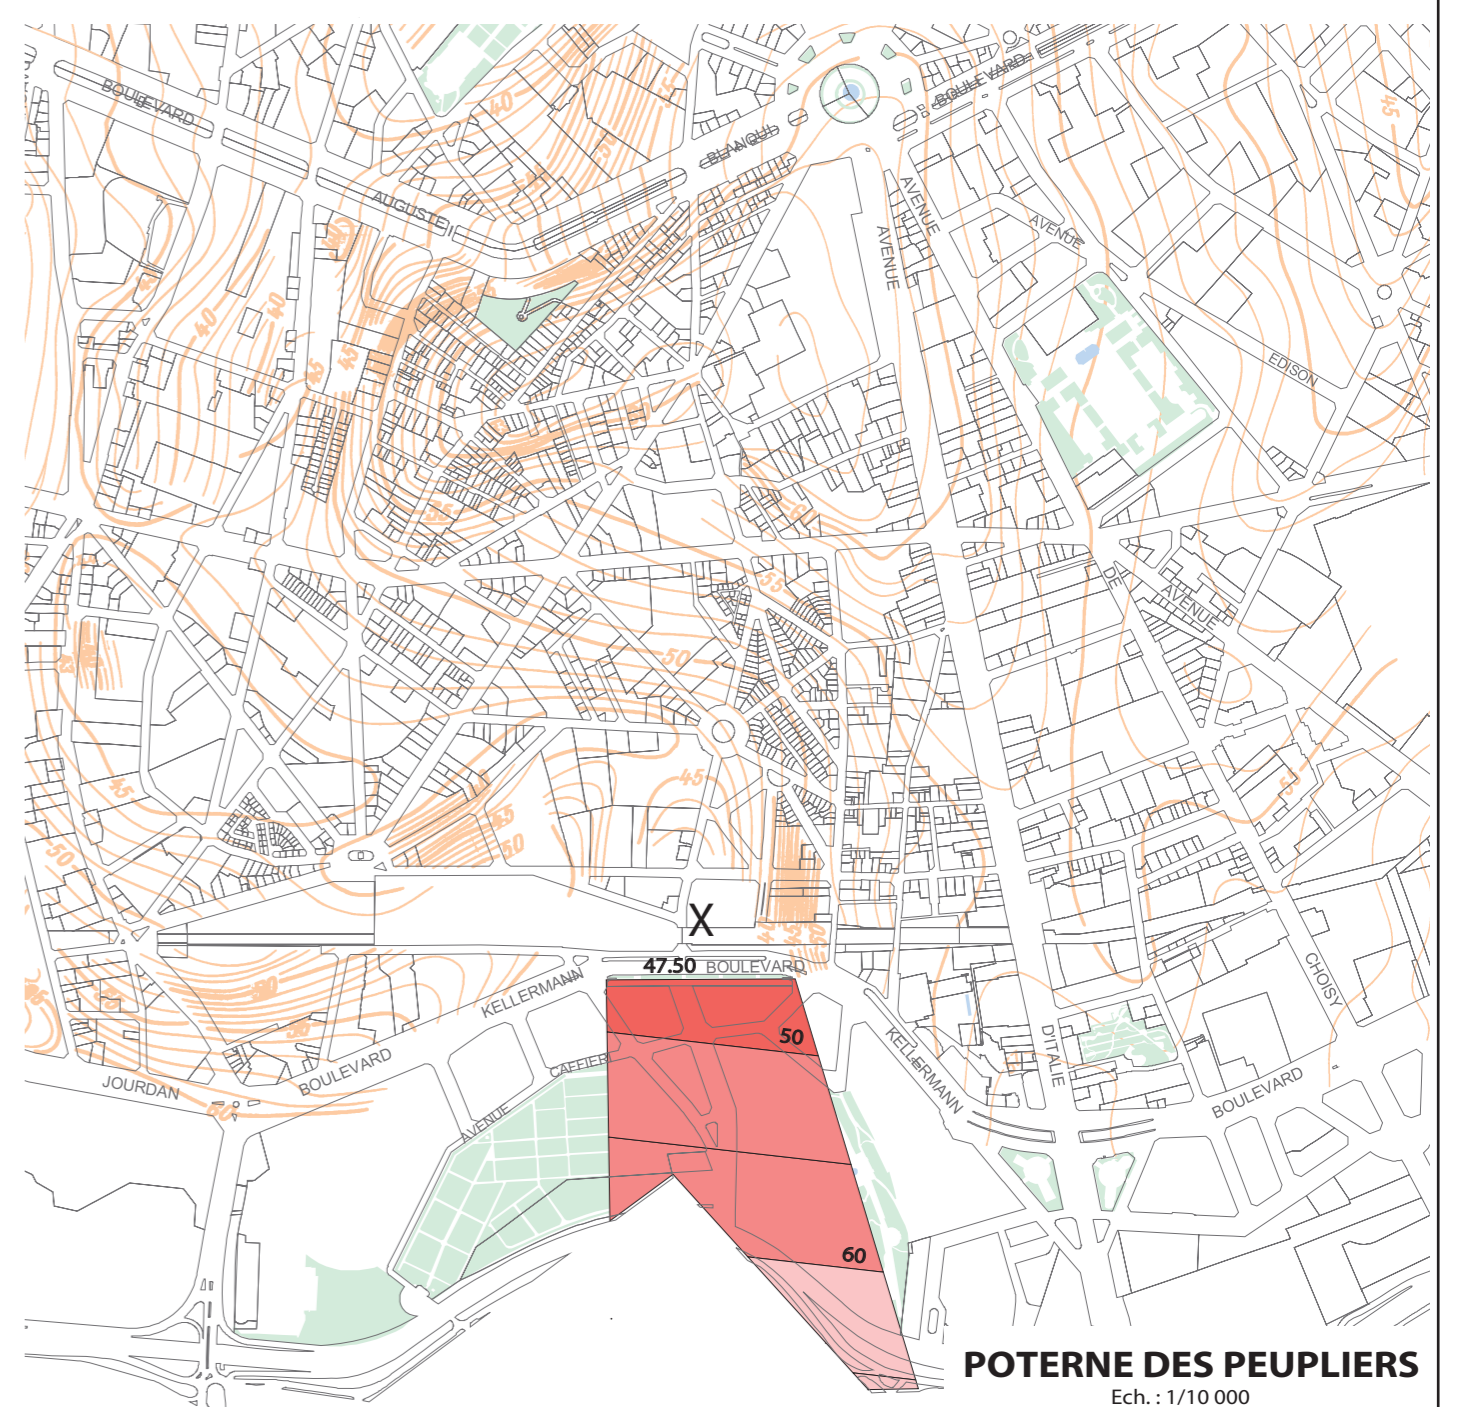

FUSEAUX DE PROTECTION DU SITE DE PARIS

Ech. : 1/10 000

- VUES PANORAMIQUES**
- A Place Charles de Gaulle
 - M Colonne Vendôme
 - B Butte Montmartre
 - N Eglise Saint-Vincent de Paul
 - C Parc des Buttes Chaumont
 - O Porte Saint-Denis
 - D Butte Bergeryre
 - P Porte Saint-Martin
 - E Parc de Belleville
 - Q Tour Eiffel
 - AA Cimetière du Père Lachaise
 - R Tour Saint-Jacques
- FAISCEAUX DE VUES**
- F Hôtel des Invalides
 - S Eglise Saint-Germain de Charonne
 - G Sacré-Coeur de Montmartre
 - T Cirque d'hiver
 - H Ile de la Cité - Notre-Dame de Paris
 - U Place des Vosges
 - I Panthéon
 - V Muséum d'histoire naturelle
- ECHAPPEES**
- J Eglise Saint-Sulpice
 - X Hôpital de Bicêtre
 - K Arc de Triomphe
 - Y Chapelle du Val-de-Grâce
 - L Eglise Saint-Augustin
 - Z Observatoire

| Monument | Parcellaire | Voie | Parc | Plan d'eau | Courbes de niveau |
|----------|-------------|----------------|------|------------|-------------------|
| | | COURS LA REINE | | | |

Ech. : 1/10 000