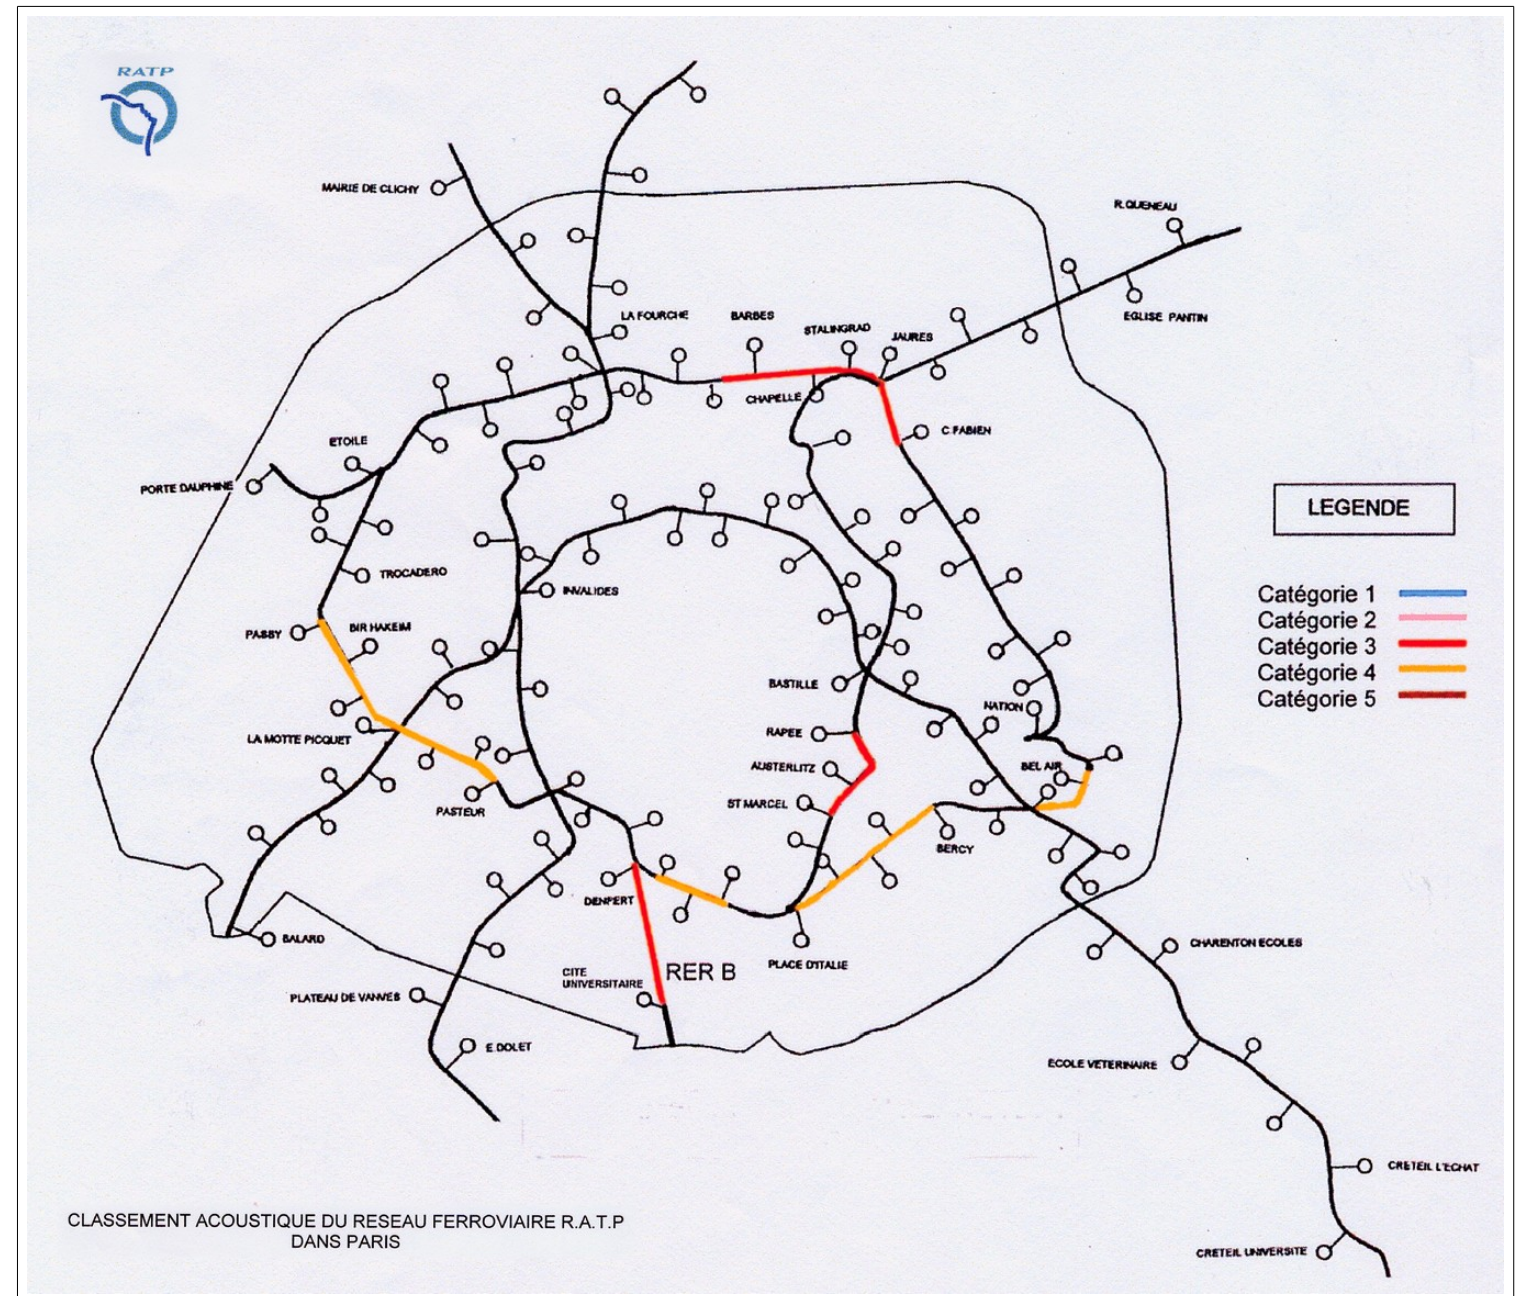

Lignes de métro et RER (RATP)

Ligne	Tronçons concernés	Arrondissements de Paris concernés	Catégorie
° 2 - Nation - Dauphine par Barbès	Boulevard de Rochechouart (carrefour rues Rochechouart et de Clignancourt - Boulevard de la Villette (place du Colonel Fabien)	9ème - 18ème - 10ème et 19ème arrondissements	3
N° 5 - Place d'Italie - Bobigny	Boulevard de l'Hôpital (station Saint-Marcel) - Quai de la Râpée - Place Mazas - Carrefour boulevard Morland et boulevard Bourdon (station Quai de la Râpée)	13ème - 5ème et 12ème arrondissements	3
N° 6 - Nation - Etoile par Denfert	Boulevard de Picpus (entre la sortie de la station Picpus et la rue Santerre jusqu'au boulevard de Reuilly)	12ème arrondissement	4
N° 6 - Nation - Etoile par Denfert	Boulevard de Bercy (place du bataillon du Pacifique) - Pont de Bercy - Boulevard Vincent Auriol (place des Alpes)	12ème et 13ème arrondissements	4
N° 6 - Nation - Etoile par Denfert	Boulevard Auguste Blanqui (carrefour rue des Cinq Diamants) - Boulevard Saint-Jacques (station Saint-Jacques)	13ème et 14ème arrondissements	4
N° 6 - Nation - Etoile par Denfert	Boulevard Pasteur (carrefour rue de Vaugirard) - Boulevard Garibaldi - Place Cambronne - Boulevard de Grenelle - Pont de Bir-Hakeim - Rue de l'Alboni (station Passy)	15ème et 16ème arrondissements	4
RER Ligne B	De la station Denfert-Rochereau à la station Cité Universitaire	14ème arrondissement	3