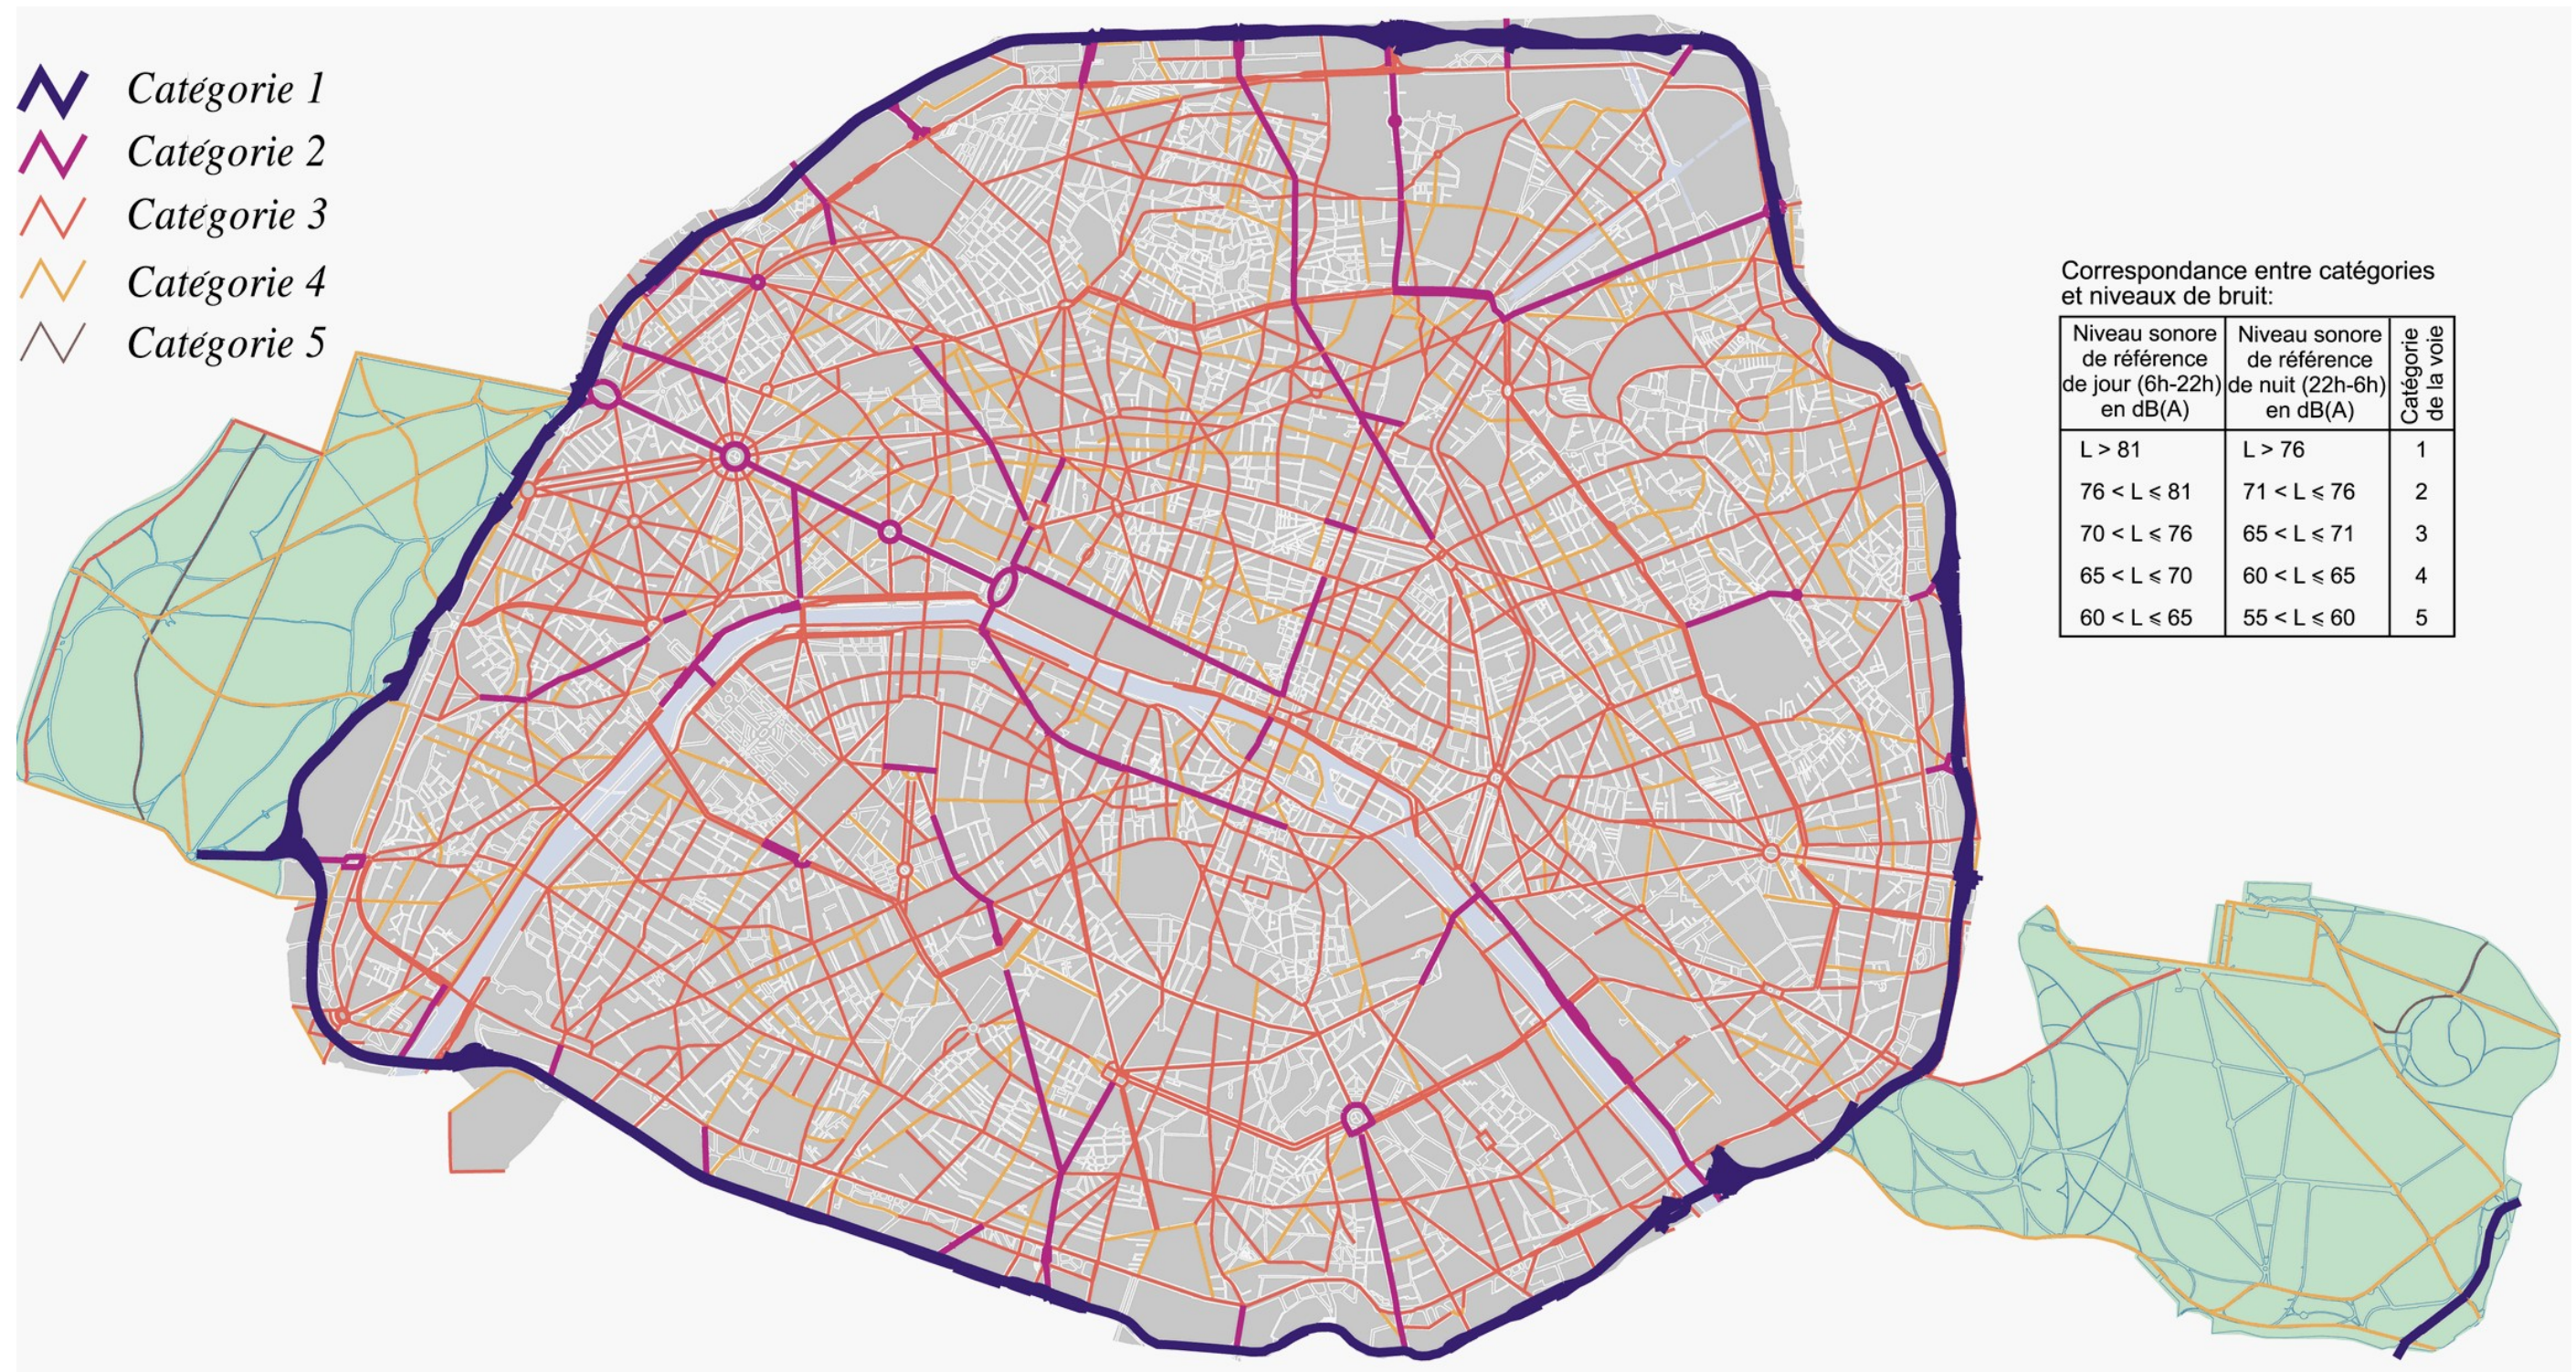

II. - CARTE DE CLASSEMENT ACOUSTIQUE DES VOIES PARISIENNES

**III. – CLASSEMENT ACOUSTIQUE DES VOIES PARISIENNES (ORDRE ALPHABÉTIQUE)**

| Arrdt(s) | Nom du tronçon                  | Débutant                    | Finissant                        | Cat |
|----------|---------------------------------|-----------------------------|----------------------------------|-----|
| 16       | AV. ADRIEN HEBRARD              |                             | Av. Mozart                       | 4   |
| 16       | AV. ALBERT DE MUN               |                             |                                  | 4   |
| 7        | AV. BOSQUET                     | Pont de l'Alma              | Av. de la Motte Picquet          | 3   |
| 17       | AV. BRUNETIERE                  |                             |                                  | 4   |
| 16       | AV. BUGEAUD                     |                             |                                  | 3   |
| 17       | AV. CARNOT                      |                             |                                  | 3   |
| 20       | AV. CARTELLIER                  | Av. de la Porte de Bagnolet | Limite de Paris                  | 3   |
| 12       | AV. CHARLES DE FOUCAULD         |                             |                                  | 3   |
| 13       | AV. CLAUDE REGAUD               |                             |                                  | 3   |
| 10       | AV. CLAUDE VELLEFAUX            | Av. Parmentier              | Bd de la Villette                | 3   |
| 19       | AV. CORENTIN CARIOU             | Rue de Flandres             | Bd Mac-Donald                    | 3   |
| 12       | AV. COURTELINE                  | Bd Sault                    | Limite de Paris                  | 3   |
| 16       | AV. D'EYLAU                     | Place de Mexico             | Place du Trocadéro et du 11 Nov. | 3   |
| 16       | AV. D'IENA                      | Av. des Nations Unies       | Pl. Charles de Gaulle            | 3   |
| 13       | AV. D'Italie                    | Place d'Italie              | Boulevard Masséna                | 2   |
| 13       | AV. D'IVRY                      | Rue de Tolbiac              | Boulevard Masséna                | 3   |
| 12       | AV. DAUMESNIL                   | Rue de Lyon                 | Bd de la Guyanne                 | 3   |
| 7/15     | AV. DE BRETEUIL                 | Av. de Tourville            | Bd Garibaldi                     | 3   |
| 13       | AV. DE CHOISY                   | Place d'Italie              | Boulevard Masséna                | 3   |
| 17/18    | AV. DE CLICHY                   | Bd Berthier                 | Pl. de Clichy                    | 3   |
| 13       | AV. DE FRANCE                   |                             |                                  | 3   |
| 8        | AV. DE FRIEDLAND                | Pl. Charles de Gaulle       | Rue du Faub,St-Honoré            | 3   |
| 14       | AV. DE L'OBSERVATOIRE           | Av. Denfert Rochereau       | Bd du Montparnasse               | 3   |
| 1/2      | AV. DE L'OPERA                  | Place de l'Opera            | Rue St-Honore                    | 3   |
| 7        | AV. DE LA BOURDONNAIS           | Quai Branly                 | Av. de la Motte-Picquet          | 3   |
| 16/17    | AV. DE LA GRANDE ARMEE          | pl. de la Porte Maillot     | Pl. Charles de Gaulle            | 2   |
| 15/7     | AV. DE LA MOTTE PICQUET         | bd de Grenelle              | Bd de la Tour Maubourg           | 3   |
| 15       | AV. DE LA PORTE BRANCION        |                             |                                  | 3   |
| 19       | AV. DE LA PORTE BRUNET          |                             |                                  | 3   |
| 19       | AV. DE LA PORTE CHAUMONT        |                             |                                  | 3   |
| 17       | AV. DE LA PORTE D'ASNIERES      | Limite de Paris             | Rue de Tocqueville               | 2   |
| 18/19    | AV. DE LA PORTE D'AUBERVILLIERS | Limite de Paris             | Bd Ney                           | 2   |
| 16       | AV. DE LA PORTE D'AUTEUIL       | Périphérique                | Pl. de la Porte d'Auteuil        | 2   |
| 13       | AV. DE LA PORTE D'ITALIE        | Boulevard Massena           | Limite de Paris                  | 2   |
| 13       | AV. DE LA PORTE D'IVRY          | Av. d'Ivry                  | Limite de Paris                  | 3   |
| 14       | AV. DE LA PORTE D'ORLEANS       | Périphérique Sud            | Pl. du 25 Août 1944              | 2   |
| 20       | AV. DE LA PORTE DE BAGNOLET     | Pl. de la Porte Bagnolet    | Av. Ibsen                        | 2   |
| 17       | AV. DE LA PORTE DE CHAMPERRET   |                             |                                  | 3   |
| 12       | AV. DE LA PORTE DE CHARENTON    | Bd Poniatowski              | Périphérique Sud                 | 3   |