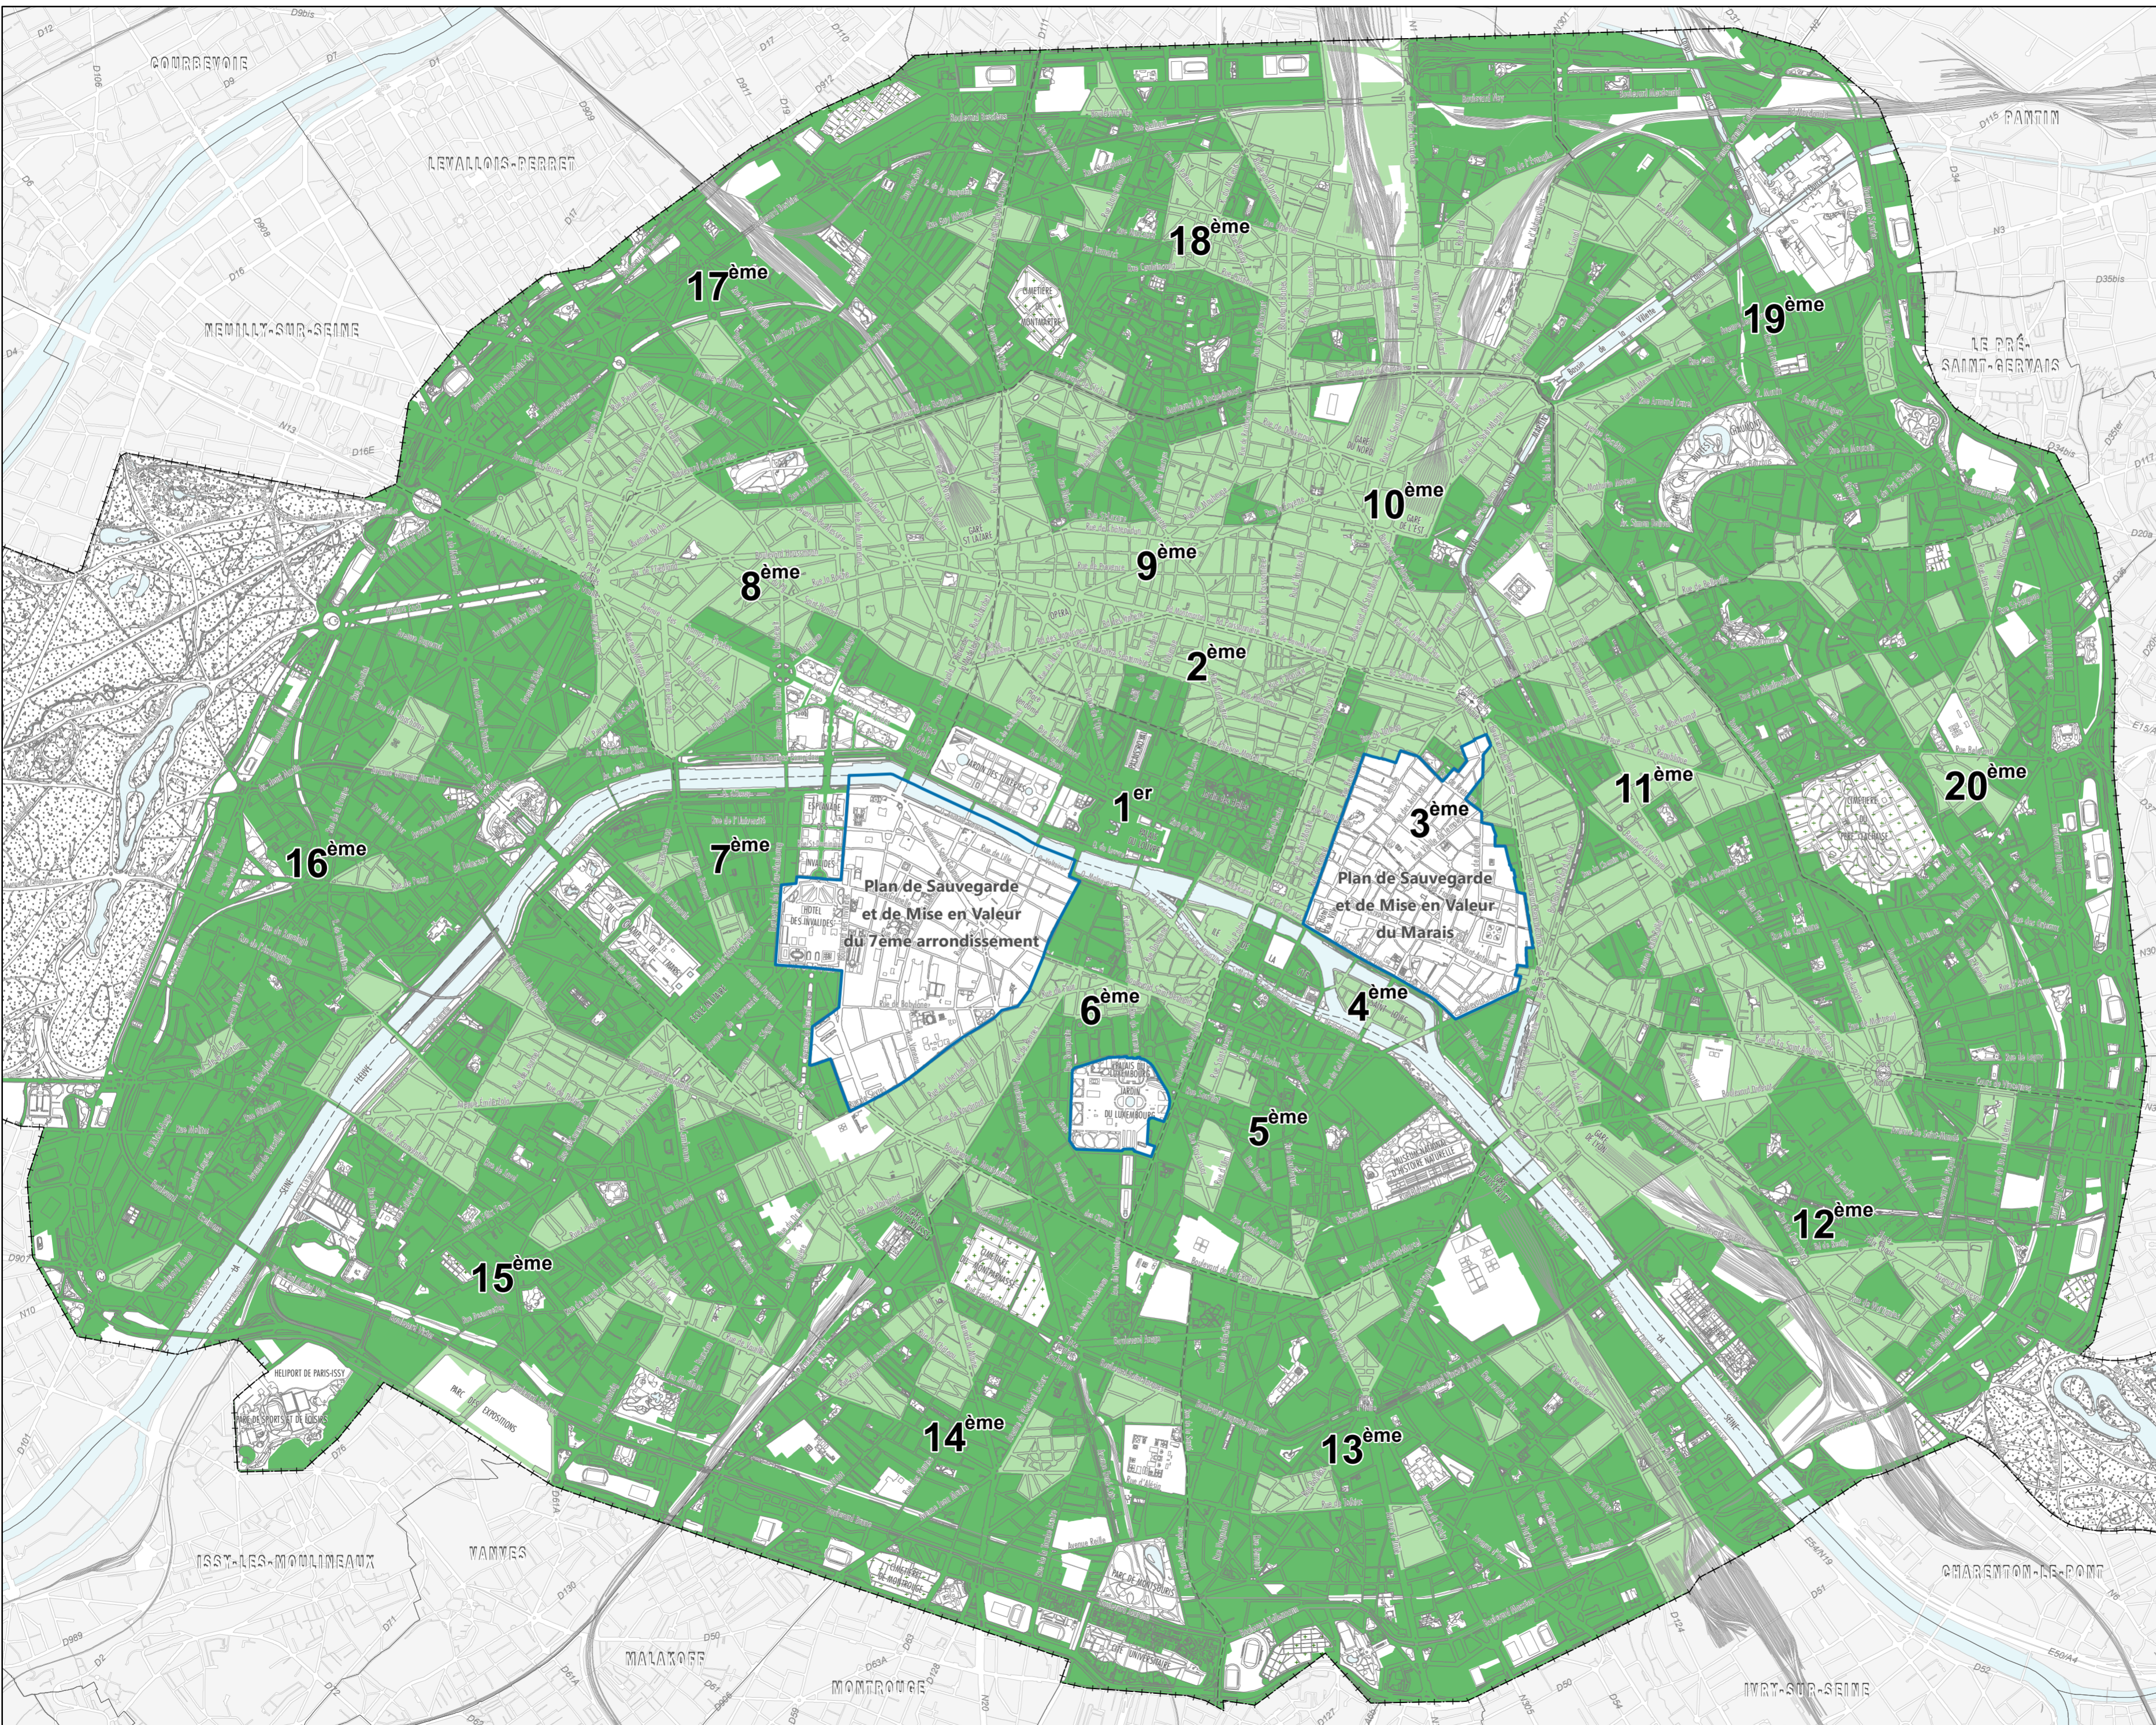

D - SECTORISATION VEGETALE DE LA ZONE UG

Zone Urbaine Générale
Article UG 13.1.2

- Secteur de mise en valeur du végétal
- Secteur de renforcement du végétal

PLU approuvé les
4, 5 et 6 juillet 2016

Echelle : 1/25 000ème