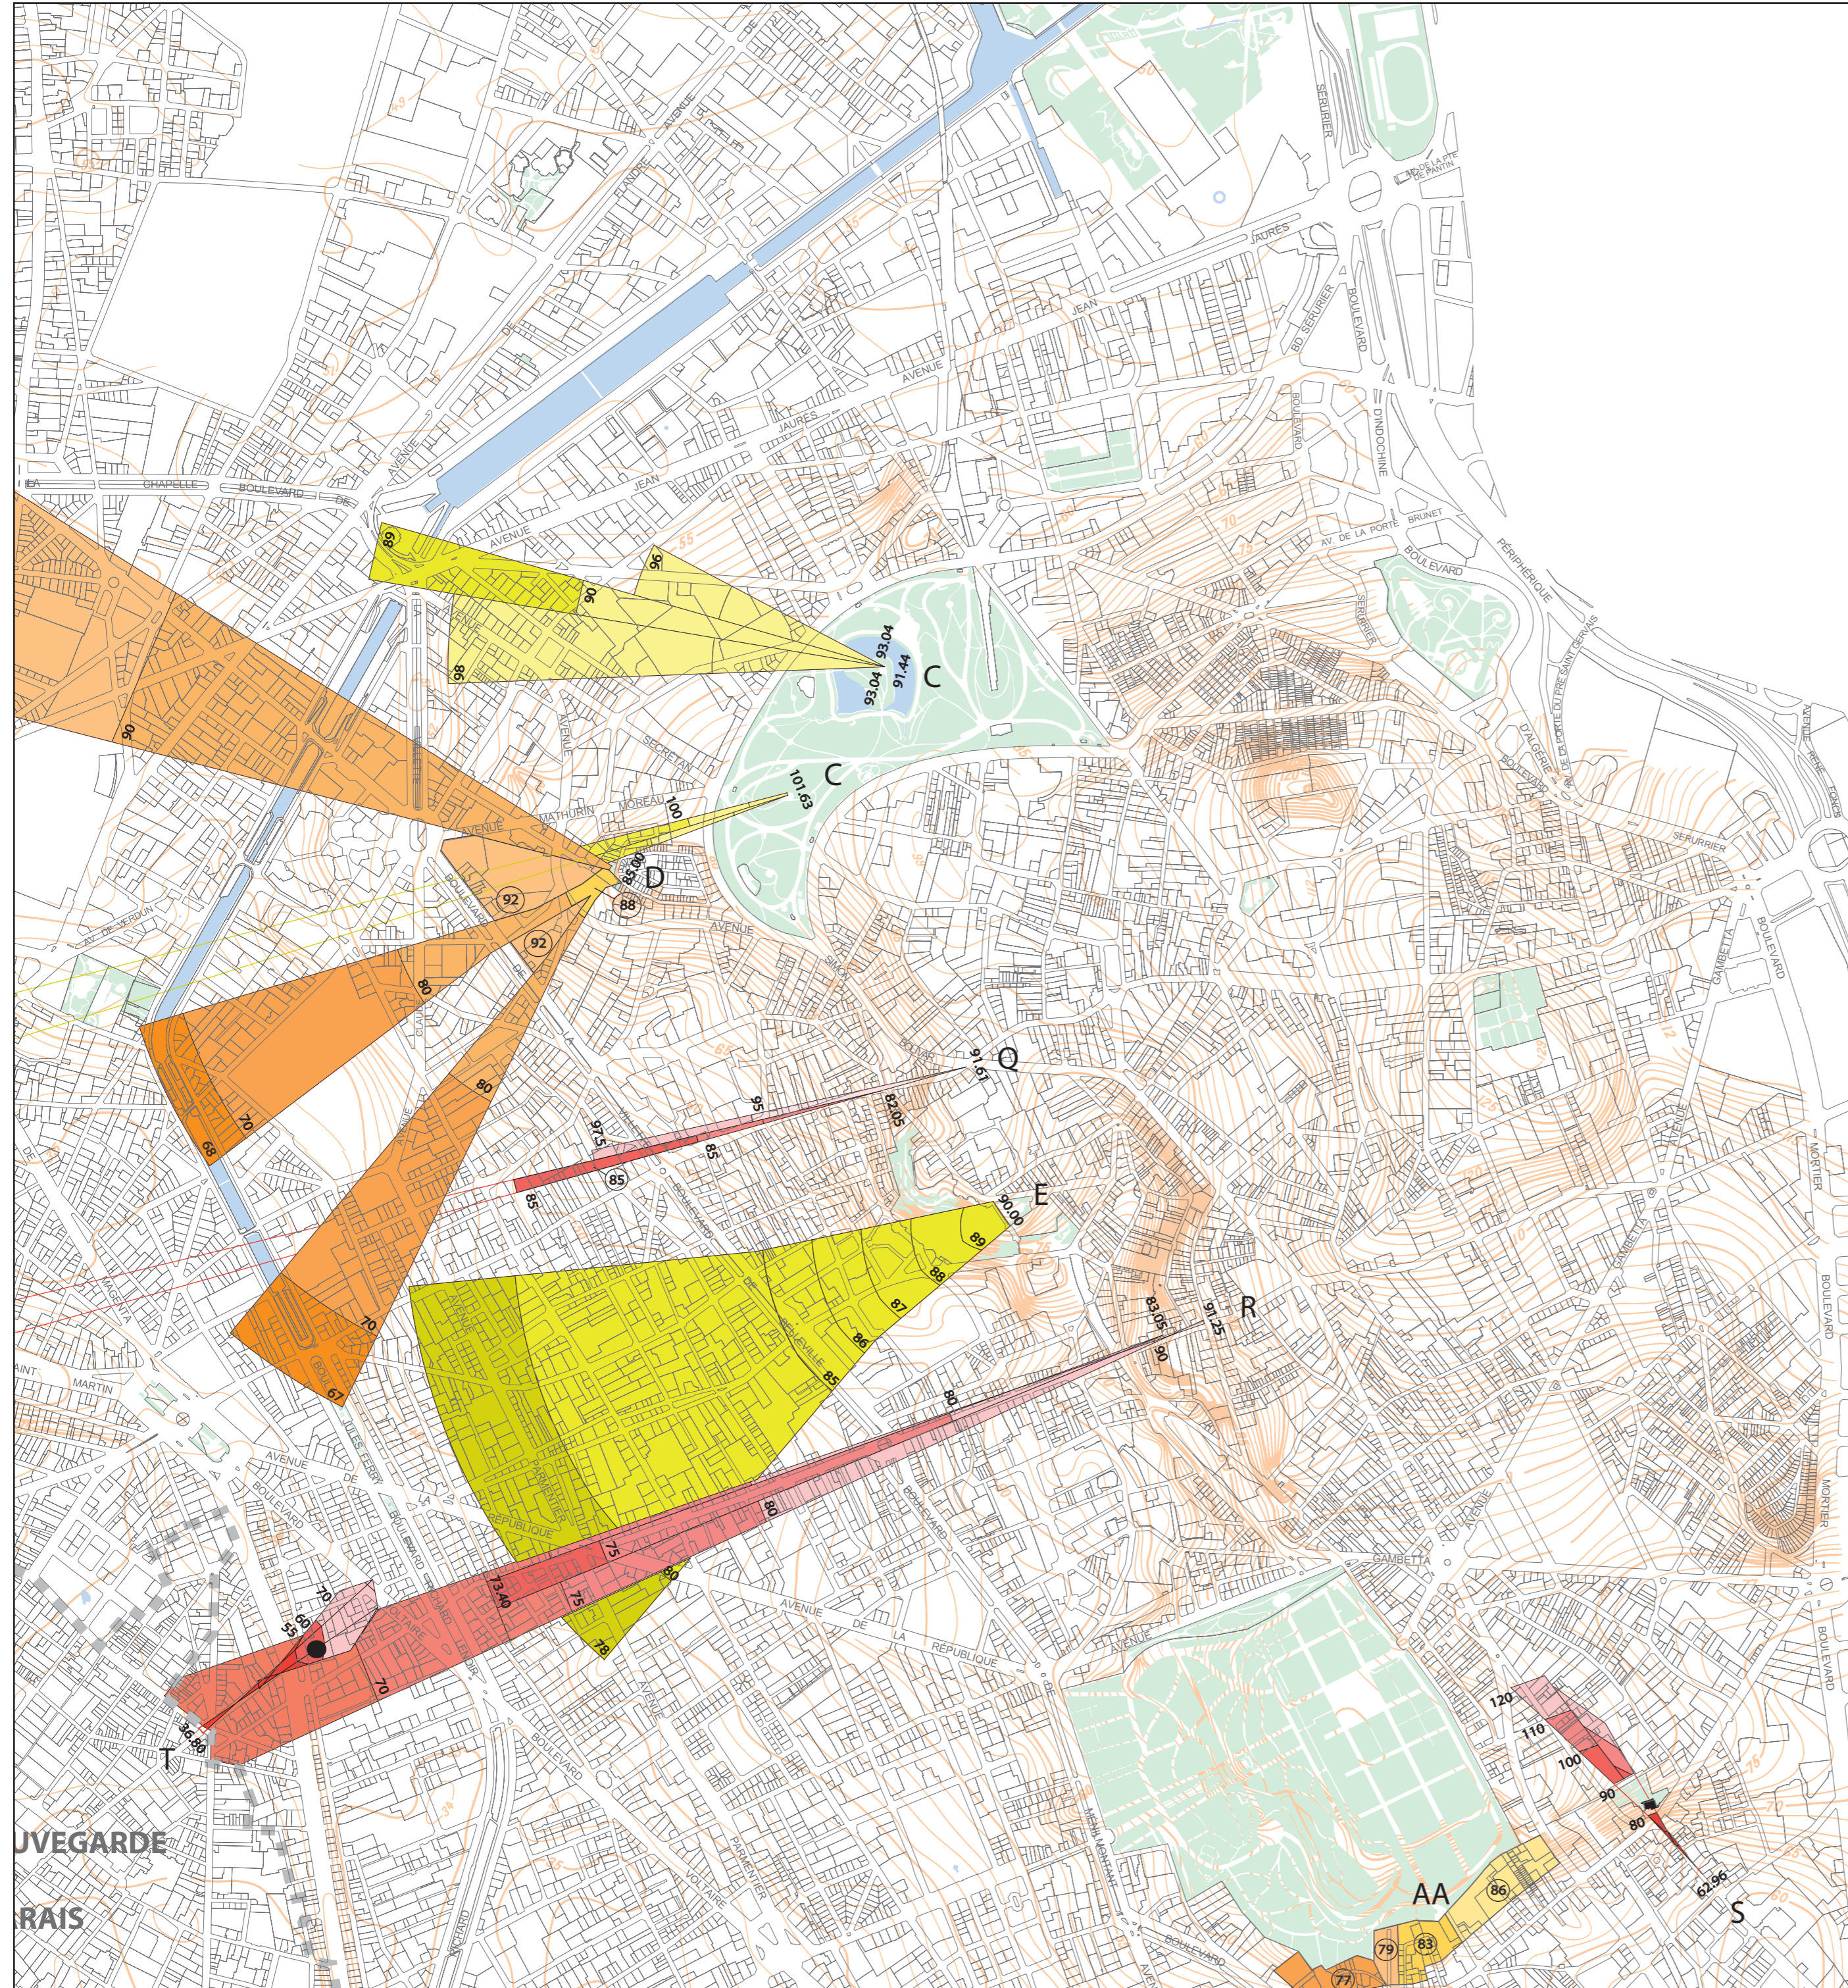

FUSEAUX DE PROTECTION DU SITE DE PARIS

Ech. : 1/10 000

- VUES PANORAMIQUES**
- A Place Charles de Gaulle
 - B Butte Montmartre
 - C Parc des Buttes Chaumont
 - D Butte Bergeyre
 - E Parc de Belleville
 - AA Cimetière du Père Lachaise
- FAISCEAUX DE VUES**
- F Hôtel des Invalides
 - G Sacré-Coeur de Montmartre
 - H Ile de la Cité - Notre-Dame de Paris
 - I Panthéon
- ECHAPPEES**
- J Eglise Saint-Sulpice
 - K Arc de Triomphe
 - L Eglise Saint-Augustin
 - M Colonne Vendôme
 - N Eglise Saint-Vincent de Paul
 - Hôpital Lariboisière
 - O Porte Saint-Denis
 - P Porte Saint-Martin
 - Q Tour Eiffel
 - R Tour Saint-Jacques
 - S Eglise Saint-Germain de Charonne
 - T Cirque d'hiver
 - U Place des Vosges
 - V Muséum d'histoire naturelle
 - W Hôpital de la Salpêtrière
 - X Hôpital de Bicêtre
 - Y Chapelle du Val-de-Grâce
 - Z Observatoire

Monument	Parcellaire	Voie	Parc	Plan d'eau	Courbes de niveau
		COURS LA REINE			

VEGARDE
RAIS

MONTMARTRE
Ech. : 1/5000