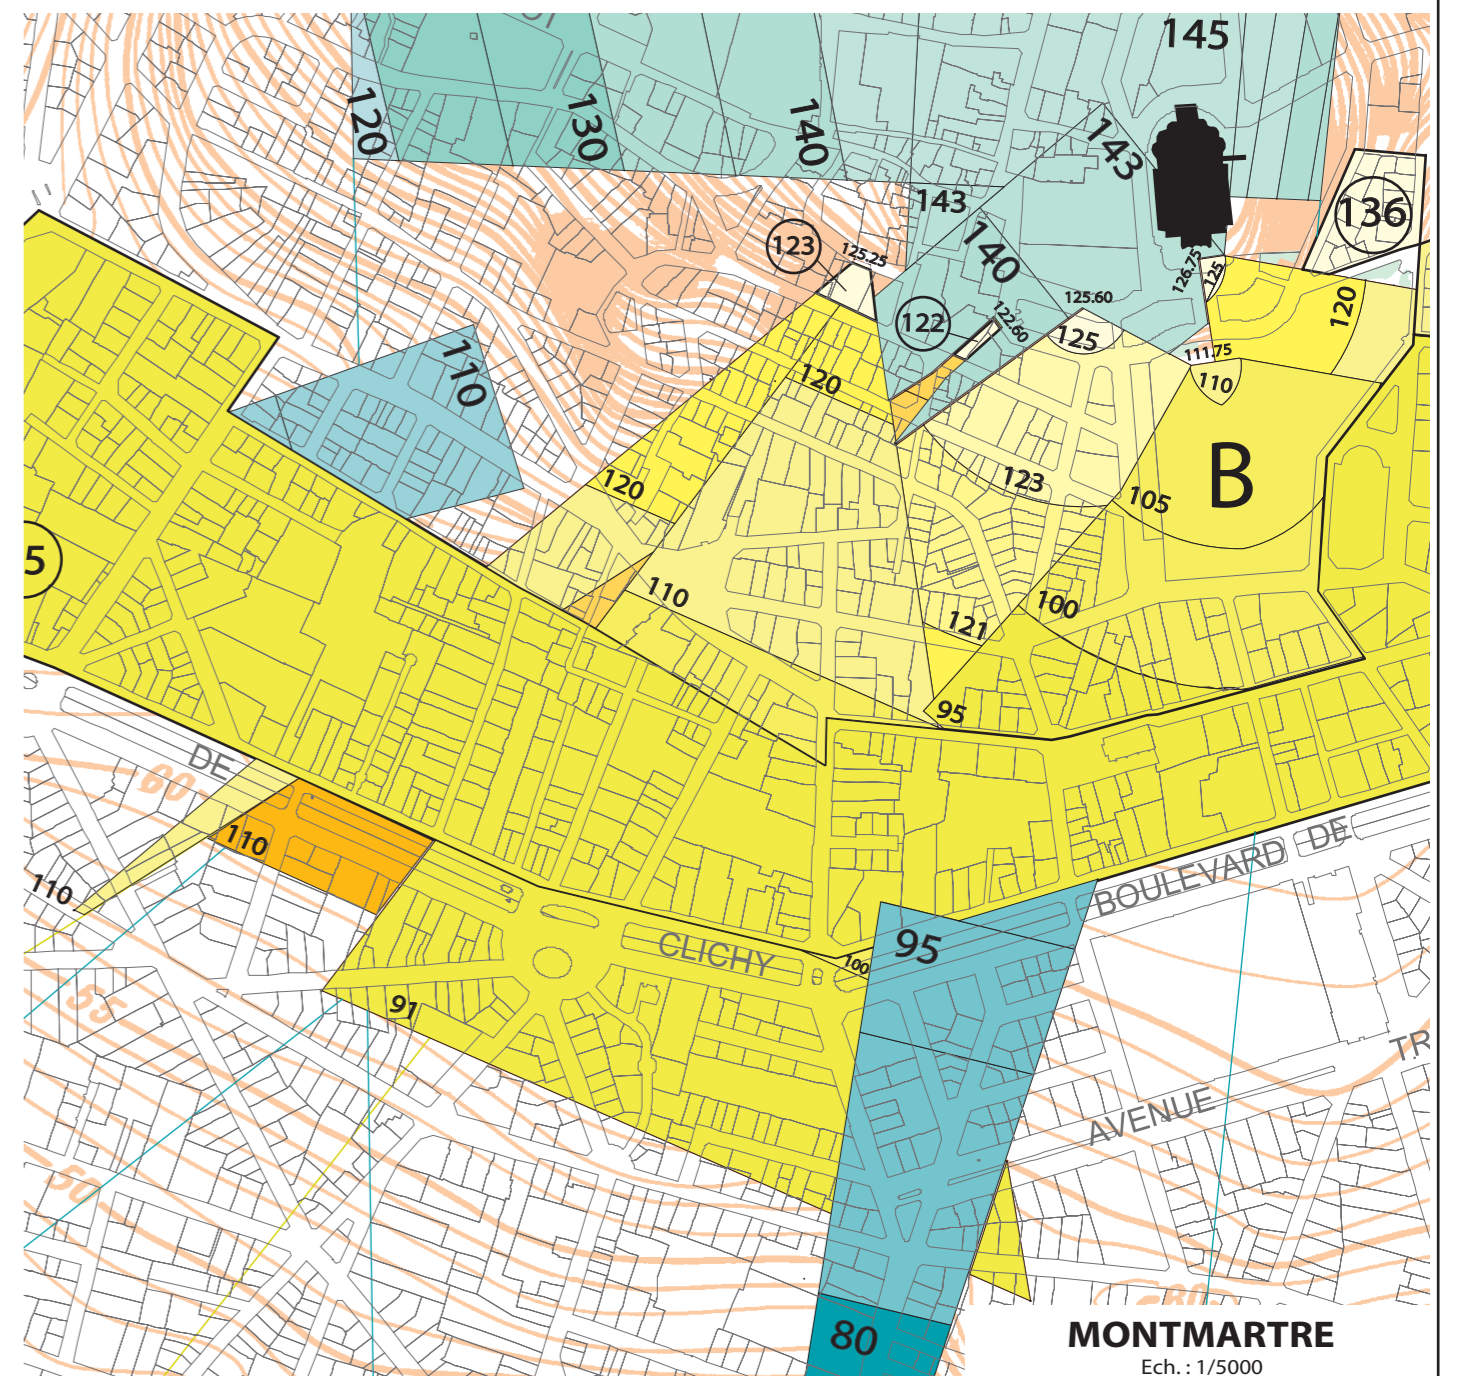

FUSEAUX DE PROTECTION DU SITE DE PARIS

Ech. : 1/10 000

- VUES PANORAMIQUES**
- A Place Charles de Gaulle
 - B Butte Montmartre
 - C Parc des Buttes Chaumont
 - D Butte Bergeyre
 - E Parc de Belleville
 - AA Cimetière du Père Lachaise
- FAISCEAUX DE VUES**
- F Hôtel des Invalides
 - G Sacré-Coeur de Montmartre
 - H Ile de la Cité - Notre-Dame de Paris
 - I Panthéon
- ECHAPPEES**
- J Eglise Saint-Sulpice
 - K Arc de Triomphe
 - L Eglise Saint-Augustin
 - M Colonne Vendôme
 - N Eglise Saint-Vincent de Paul
 - Hôpital Lariboisière
 - O Porte Saint-Denis
 - P Porte Saint-Martin
 - Q Tour Eiffel
 - R Tour Saint-Jacques
 - S Eglise Saint-Germain de Charonne
 - T Cirque d'hiver
 - U Place des Vosges
 - V Muséum d'histoire naturelle
 - W Hôpital de la Salpêtrière
 - X Hôpital de Bicêtre
 - Y Chapelle du Val-de-Grâce
 - Z Observatoire

Monument	Parcellaire	Voie	Parc	Plan d'eau	Courbes de niveau
		COURS LA REINE			

VEGARDE
RAIS

MONTMARTRE
Ech. : 1/5000