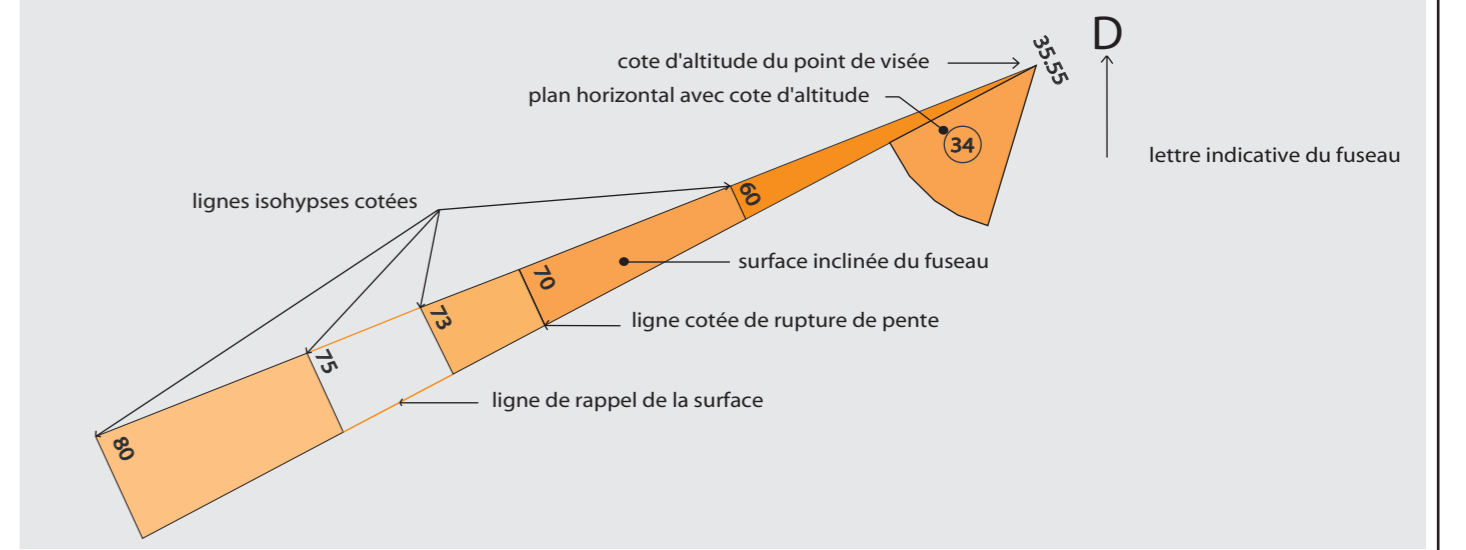

FUSEAUX DE PROTECTION DU SITE DE PARIS

Ech. : 1/10 000

- VUES PANORAMIQUES**
- A Place Charles de Gaulle
 - B Butte Montmartre
 - C Parc des Buttes Chaumont
 - D Butte Bergeyre
 - E Parc de Belleville
 - AA Cimetière du Père Lachaise
- FAISCEAUX DE VUES**
- F Hôtel des Invalides
 - G Sacré-Coeur de Montmartre
 - H Ile de la Cité - Notre-Dame de Paris
 - I Panthéon
- ECHAPPEES**
- J Eglise Saint-Sulpice
 - K Arc de Triomphe
 - L Eglise Saint-Augustin
 - M Colonne Vendôme
 - N Eglise Saint-Vincent de Paul
 - Hôpital Lariboisière
 - O Porte Saint-Denis
 - P Porte Saint-Martin
 - Q Tour Eiffel
 - R Tour Saint-Jacques
 - S Eglise Saint-Germain de Charonne
 - T Cirque d'hiver
 - U Place des Vosges
 - V Muséum d'histoire naturelle
 - W Hôpital de la Salpêtrière
 - X Hôpital de Bicêtre
 - Y Chapelle du Val-de-Grâce
 - Z Observatoire

Monument	Parcellaire	Voie	Parc	Plan d'eau	Courbes de niveau
		COURS LA REINE			

VEGARDE
RAIS

MONTMARTRE
Ech. : 1/5000