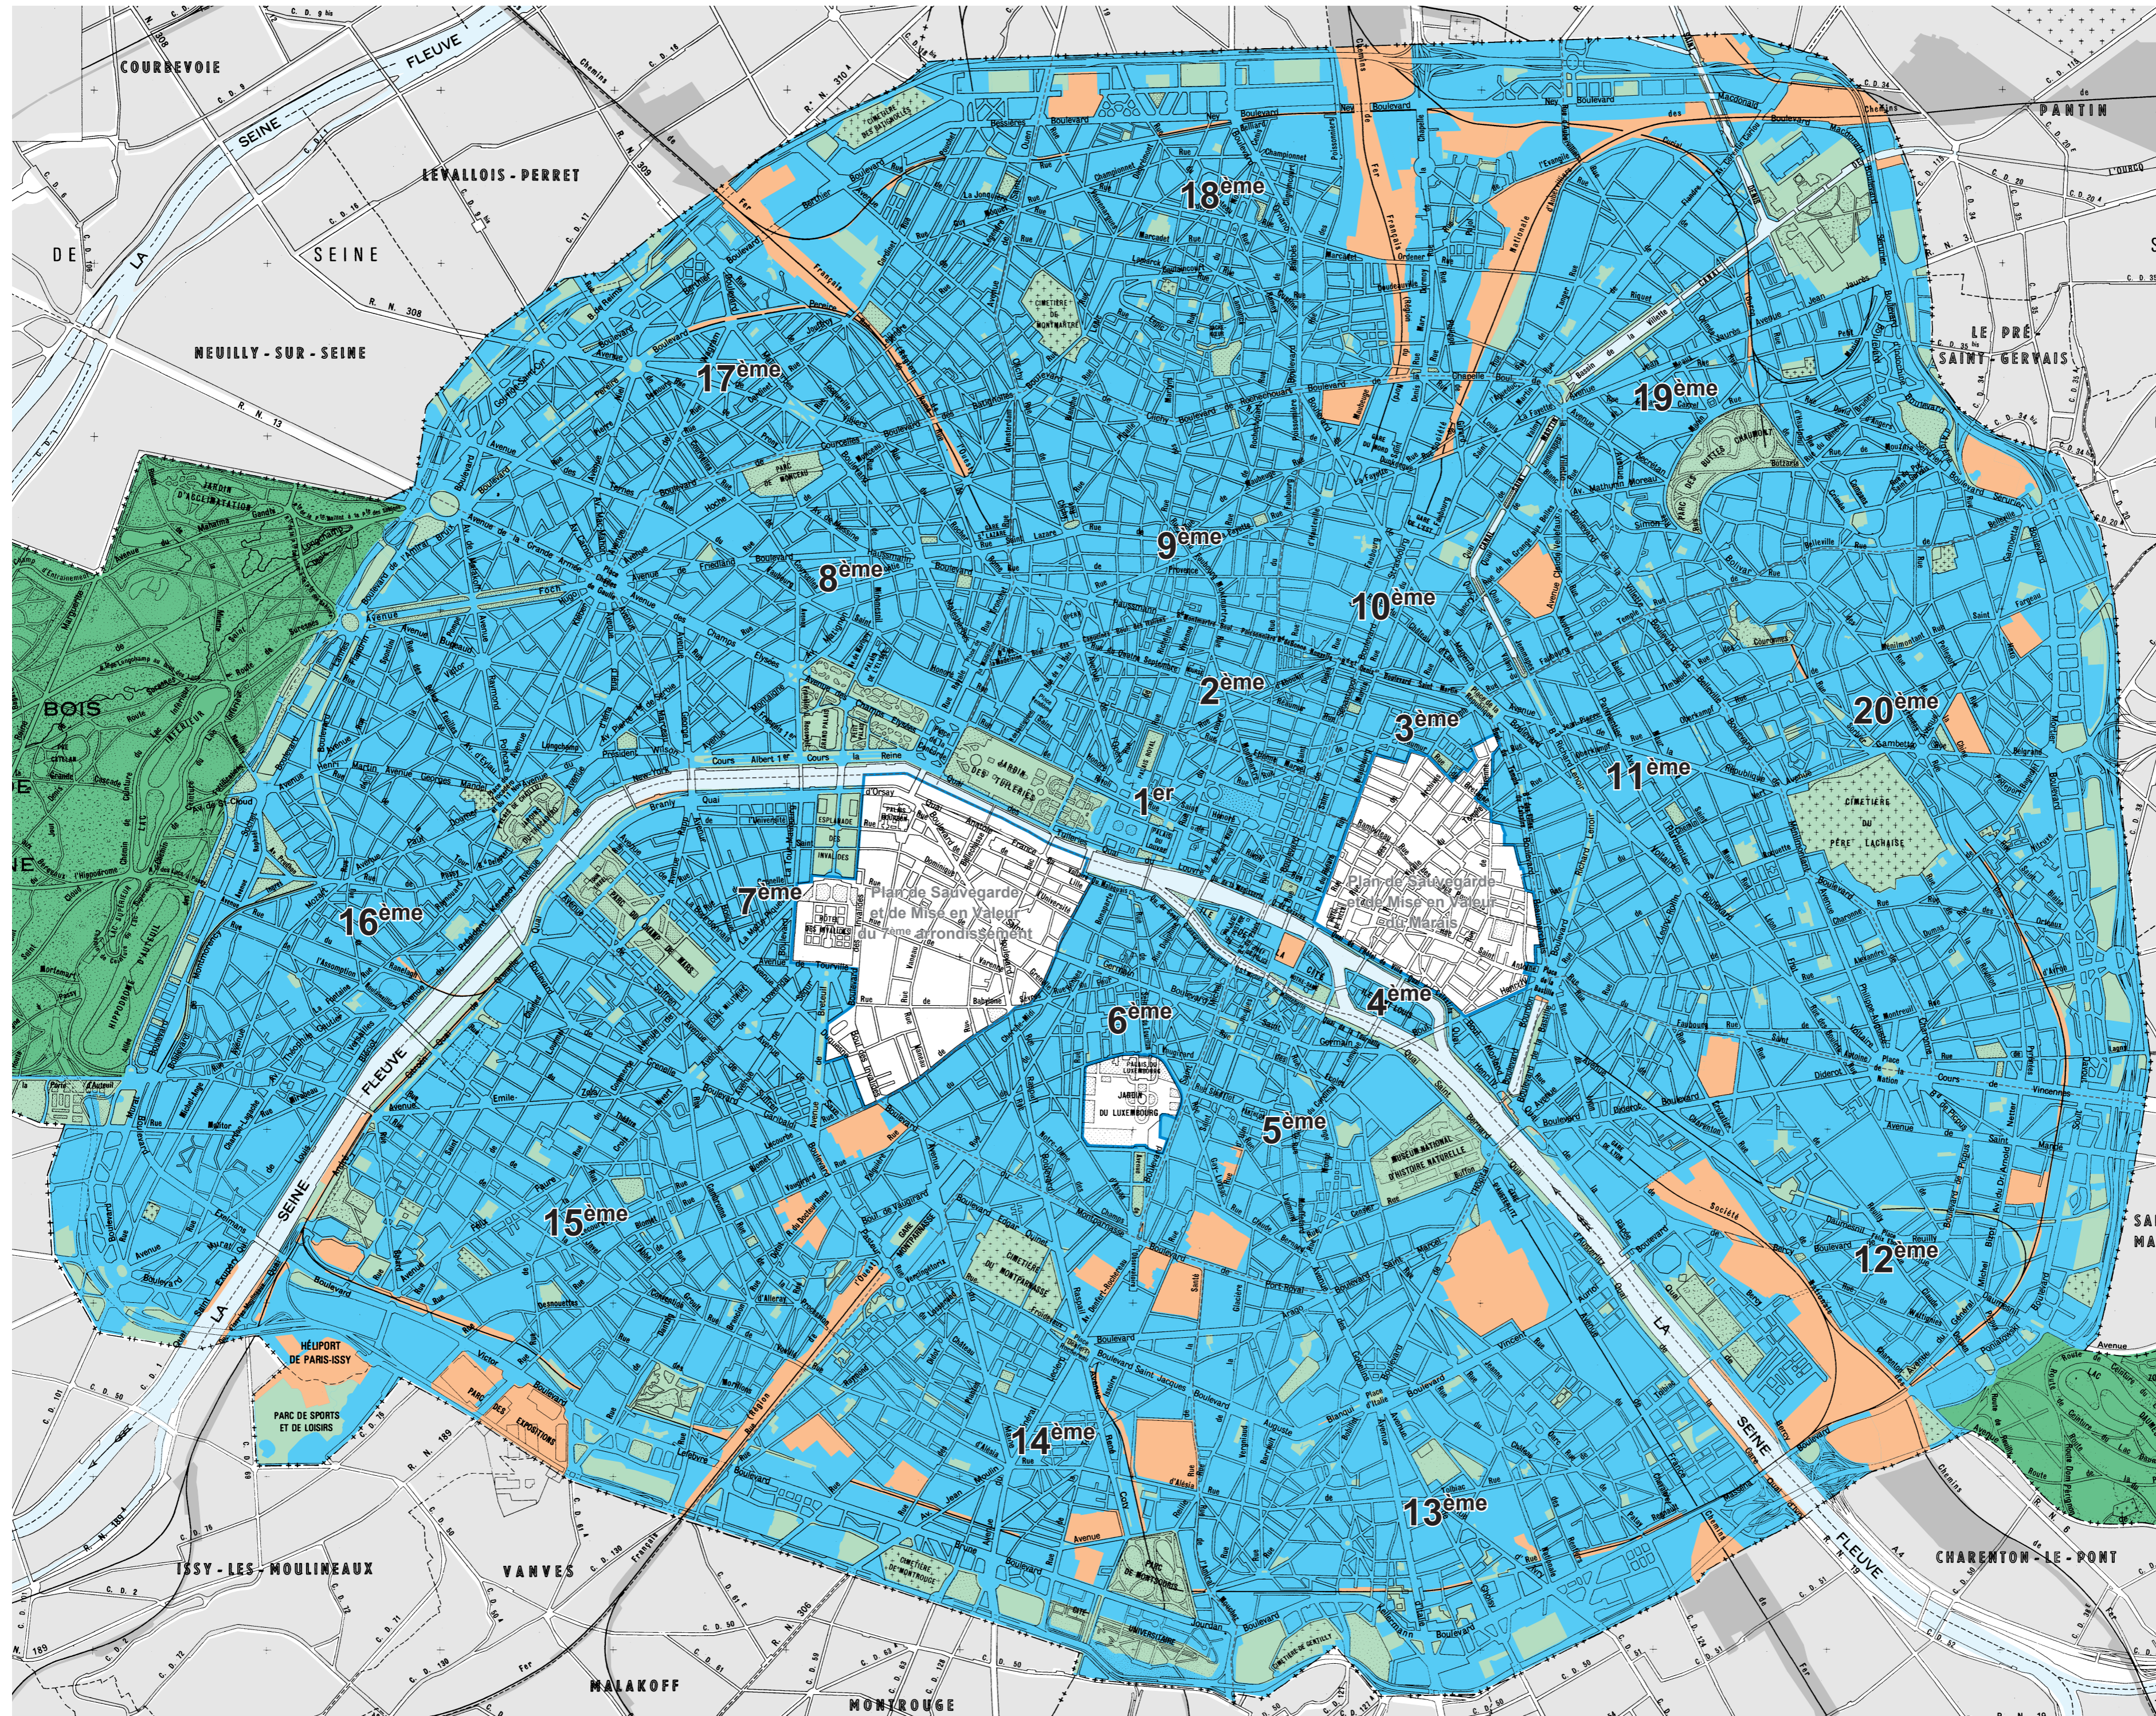

A - PLAN DE ZONAGE

-  Zone Urbaine Générale
-  Zone Urbaine de Grands Services Urbains
-  Zone Urbaine Verte
-  Zone Naturelle et Forestière

Mise en compatibilité
du PLU
du 29 septembre 2015

Echelle : 1/25 000^{ème}