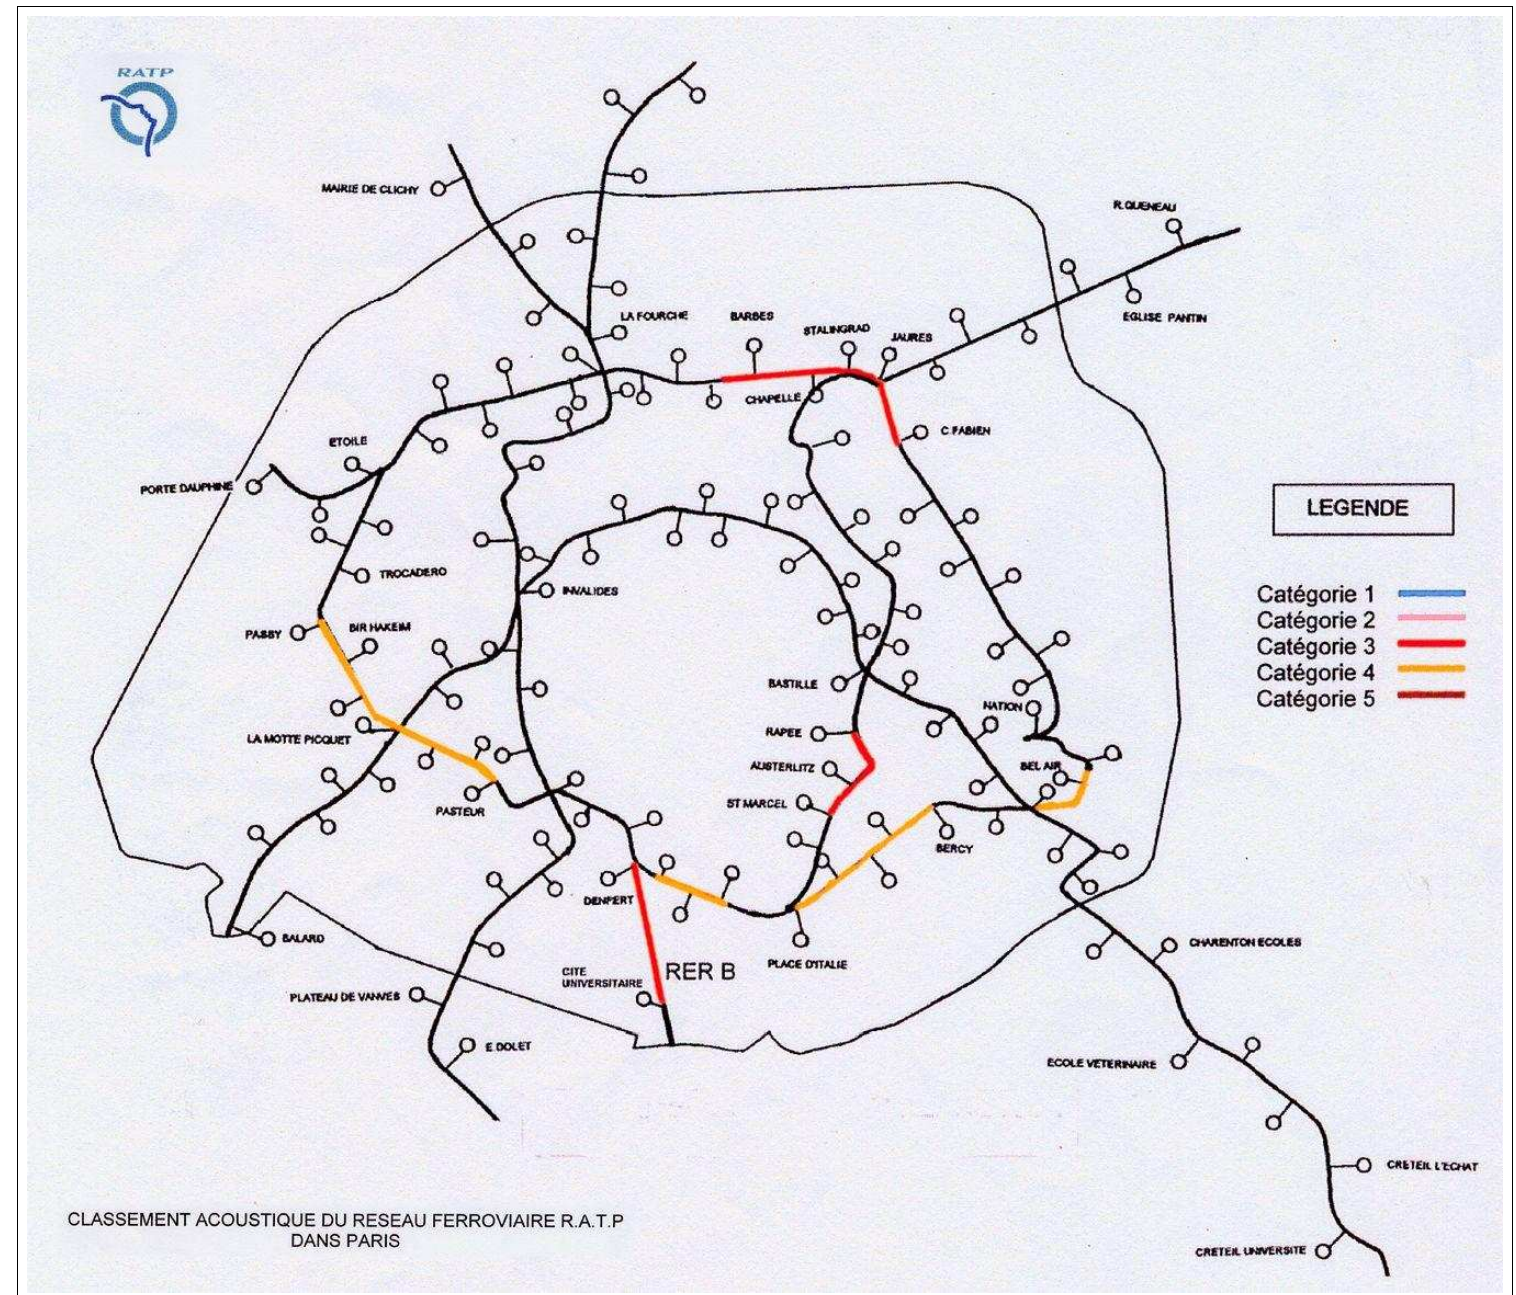

Lignes de métro et RER (RATP)

Ligne	Tronçons concernés	Arrondissements de Paris concernés	Catégorie
° 2 - Nation - Dauphine par Barbès	Boulevard de Rochechouart (carrefour rues Rochechouart et de Clignancourt - Boulevard de la Villette (place du Colonel Fabien)	9ème - 18ème - 10ème et 19ème arrondissements	3
N° 5 - Place d'Italie - Bobigny	Boulevard de l'Hôpital (station Saint-Marcel) - Quai de la Râpée - Place Mazas - Carrefour boulevard Morland et boulevard Bourdon (station Quai de la Râpée)	13ème - 5ème et 12ème arrondissements	3
N° 6 - Nation - Etoile par Denfert	Boulevard de Picpus (entre la sortie de la station Picpus et la rue Santerre jusqu'au boulevard de Reuilly)	12ème arrondissement	4
N° 6 - Nation - Etoile par Denfert	Boulevard de Bercy (place du bataillon du Pacifique) - Pont de Bercy - Boulevard Vincent Auriol (place des Alpes)	12ème et 13ème arrondissements	4
N° 6 - Nation - Etoile par Denfert	Boulevard Auguste Blanqui (carrefour rue des Cinq Diamants) - Boulevard Saint-Jacques (station Saint-Jacques)	13ème et 14ème arrondissements	4
N° 6 - Nation - Etoile par Denfert	Boulevard Pasteur (carrefour rue de Vaugirard) - Boulevard Garibaldi - Place Cambronne - Boulevard de Grenelle - Pont de Bir-Hakeim - Rue de l'Alboni (station Passy)	15ème et 16ème arrondissements	4
RER Ligne B	De la station Denfert-Rochereau à la station Cité Universitaire	14ème arrondissement	3