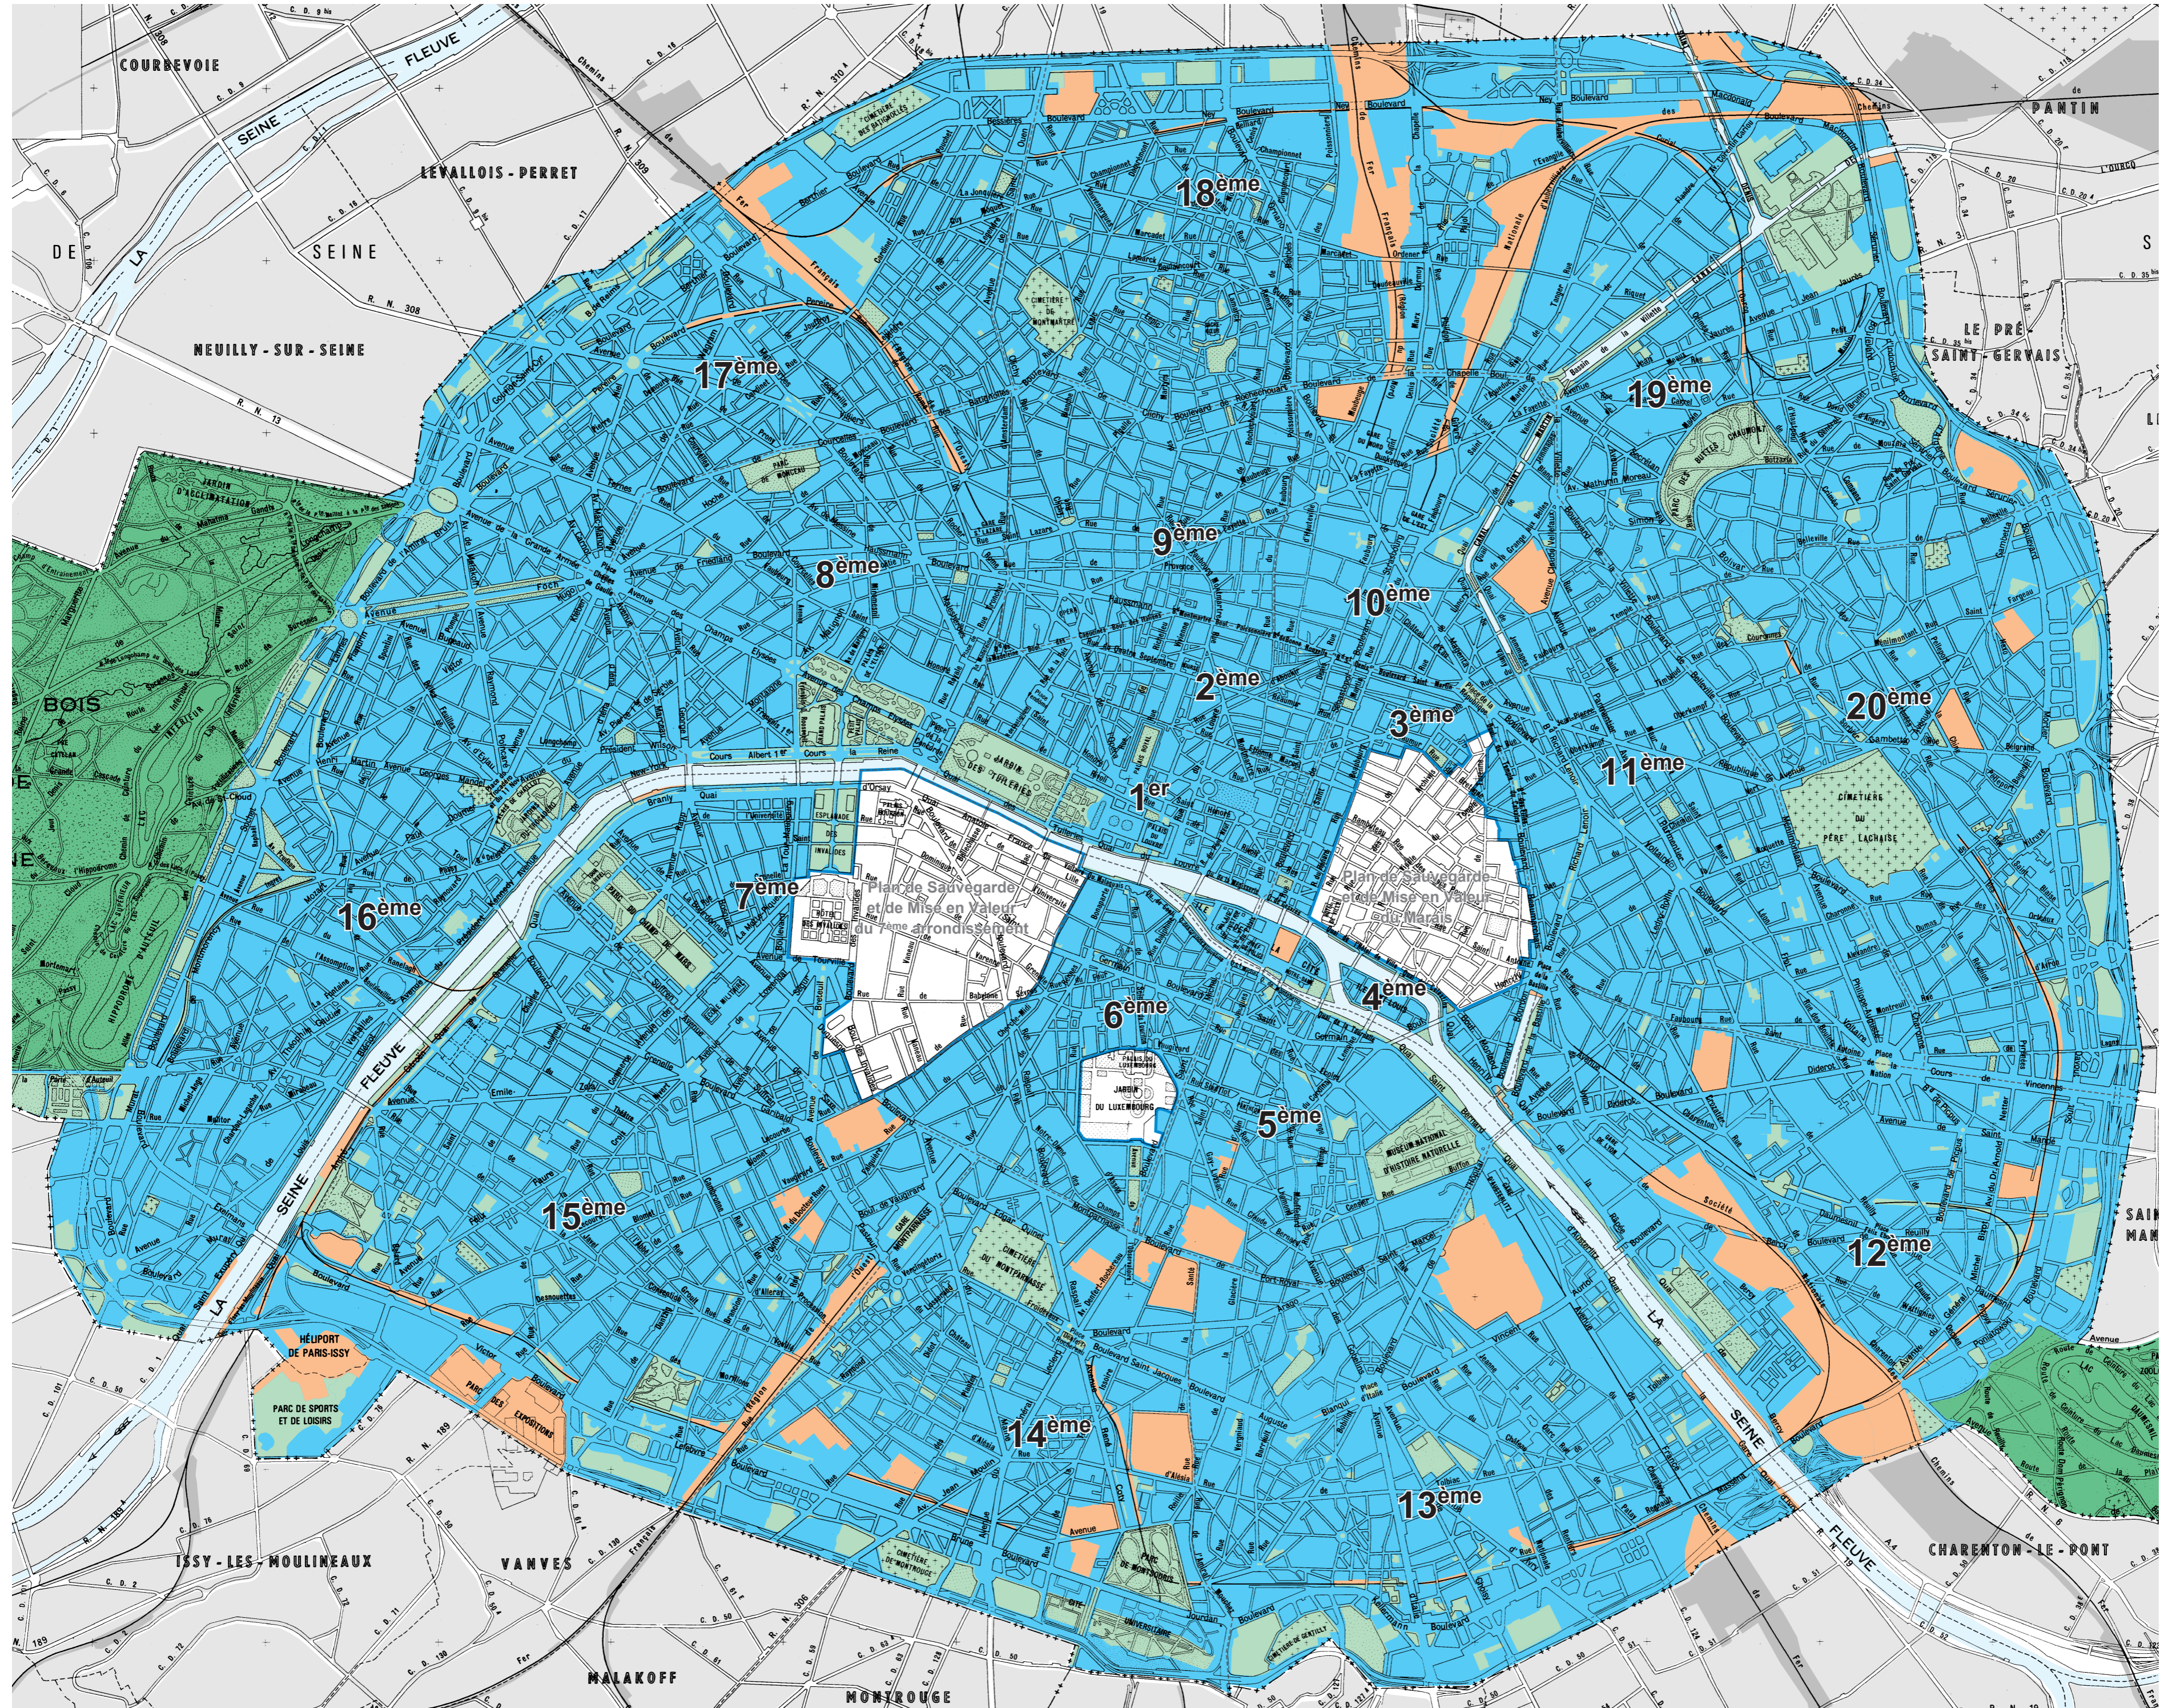

A - PLAN DE ZONAGE

- Zone Urbaine Générale
- Zone Urbaine de Grands Services Urbains
- Zone Urbaine Verte
- Zone Naturelle et Forestière

PLU approuvé les
12 et 13 novembre 2013

Echelle : 1/25 000^{ème}