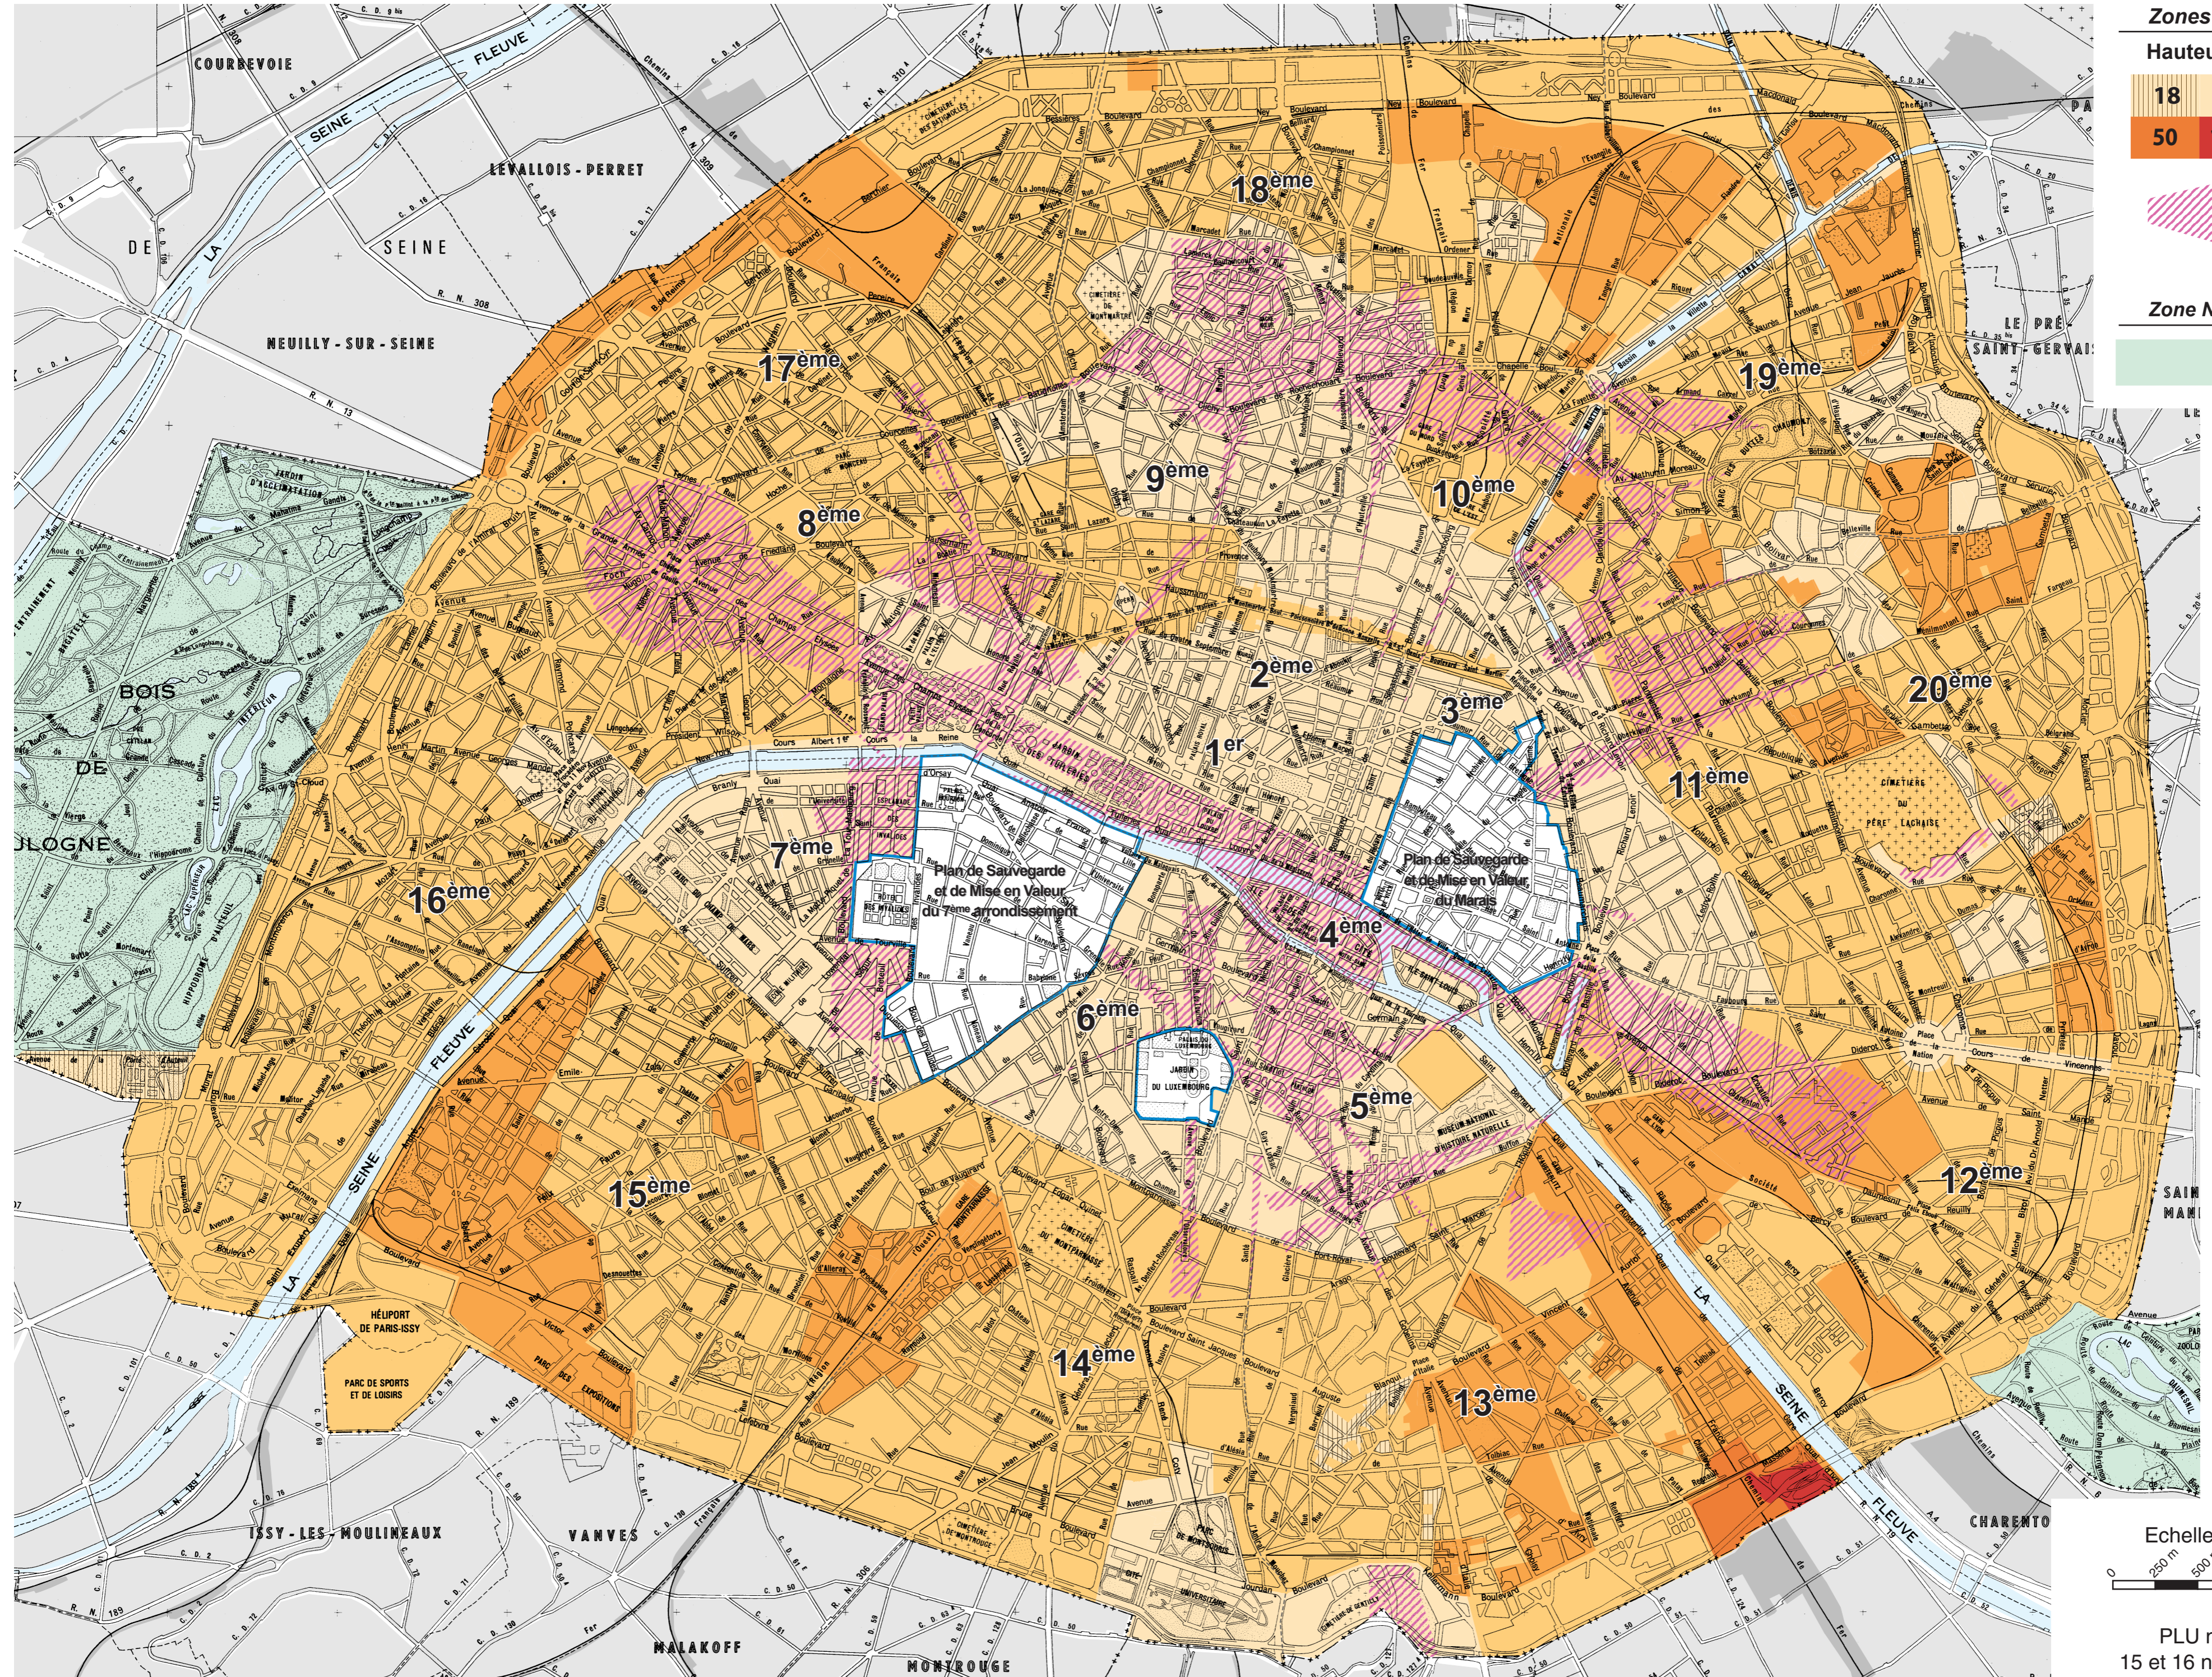

E - HAUTEURS

E - HAUTEURS

Zones Urbaines

Hauteur plafond en mètre

 Territoires couverts par les fuseaux de protection du site de Paris

 Zone Naturelle et forestière

Echelle : 1/25 000^{ème}

PLU modifié les 15 et 16 novembre 2010