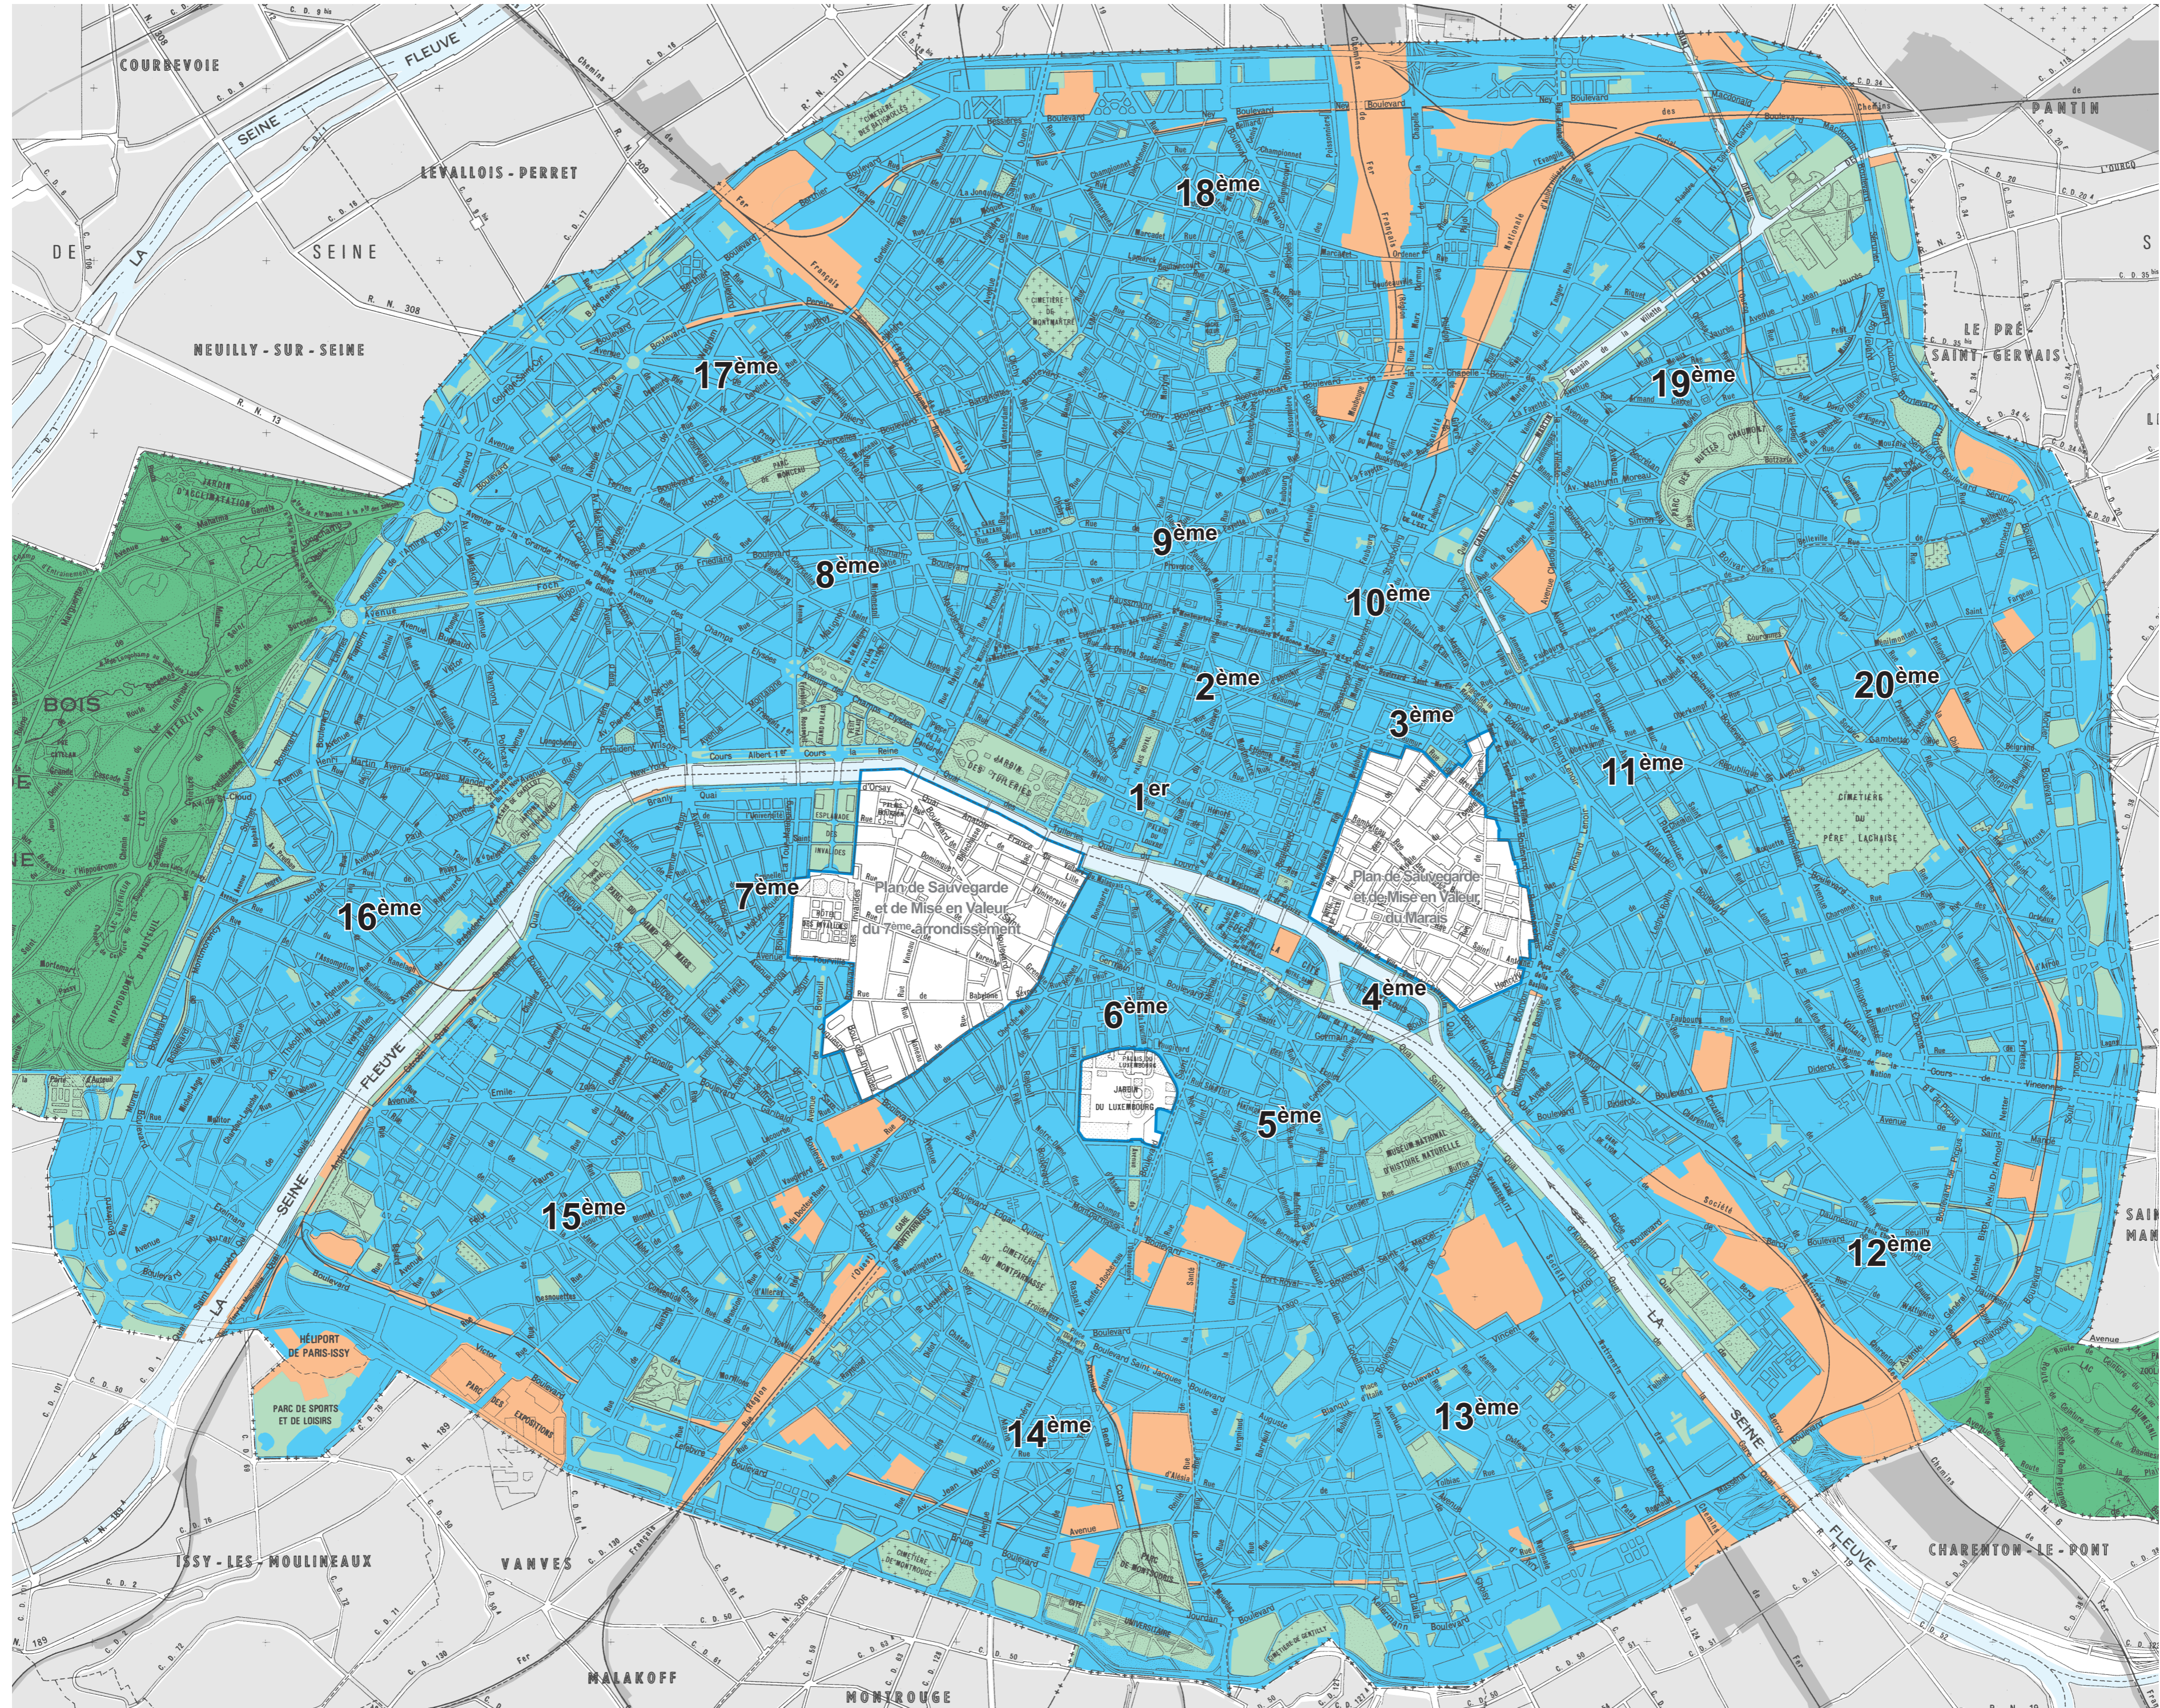

A - PLAN DE ZONAGE

- Zone Urbaine Générale
- Zone Urbaine de Grands Services Urbains
- Zone Urbaine Verte
- Zone Naturelle et Forestière

Echelle : 1/25 000^{ème}