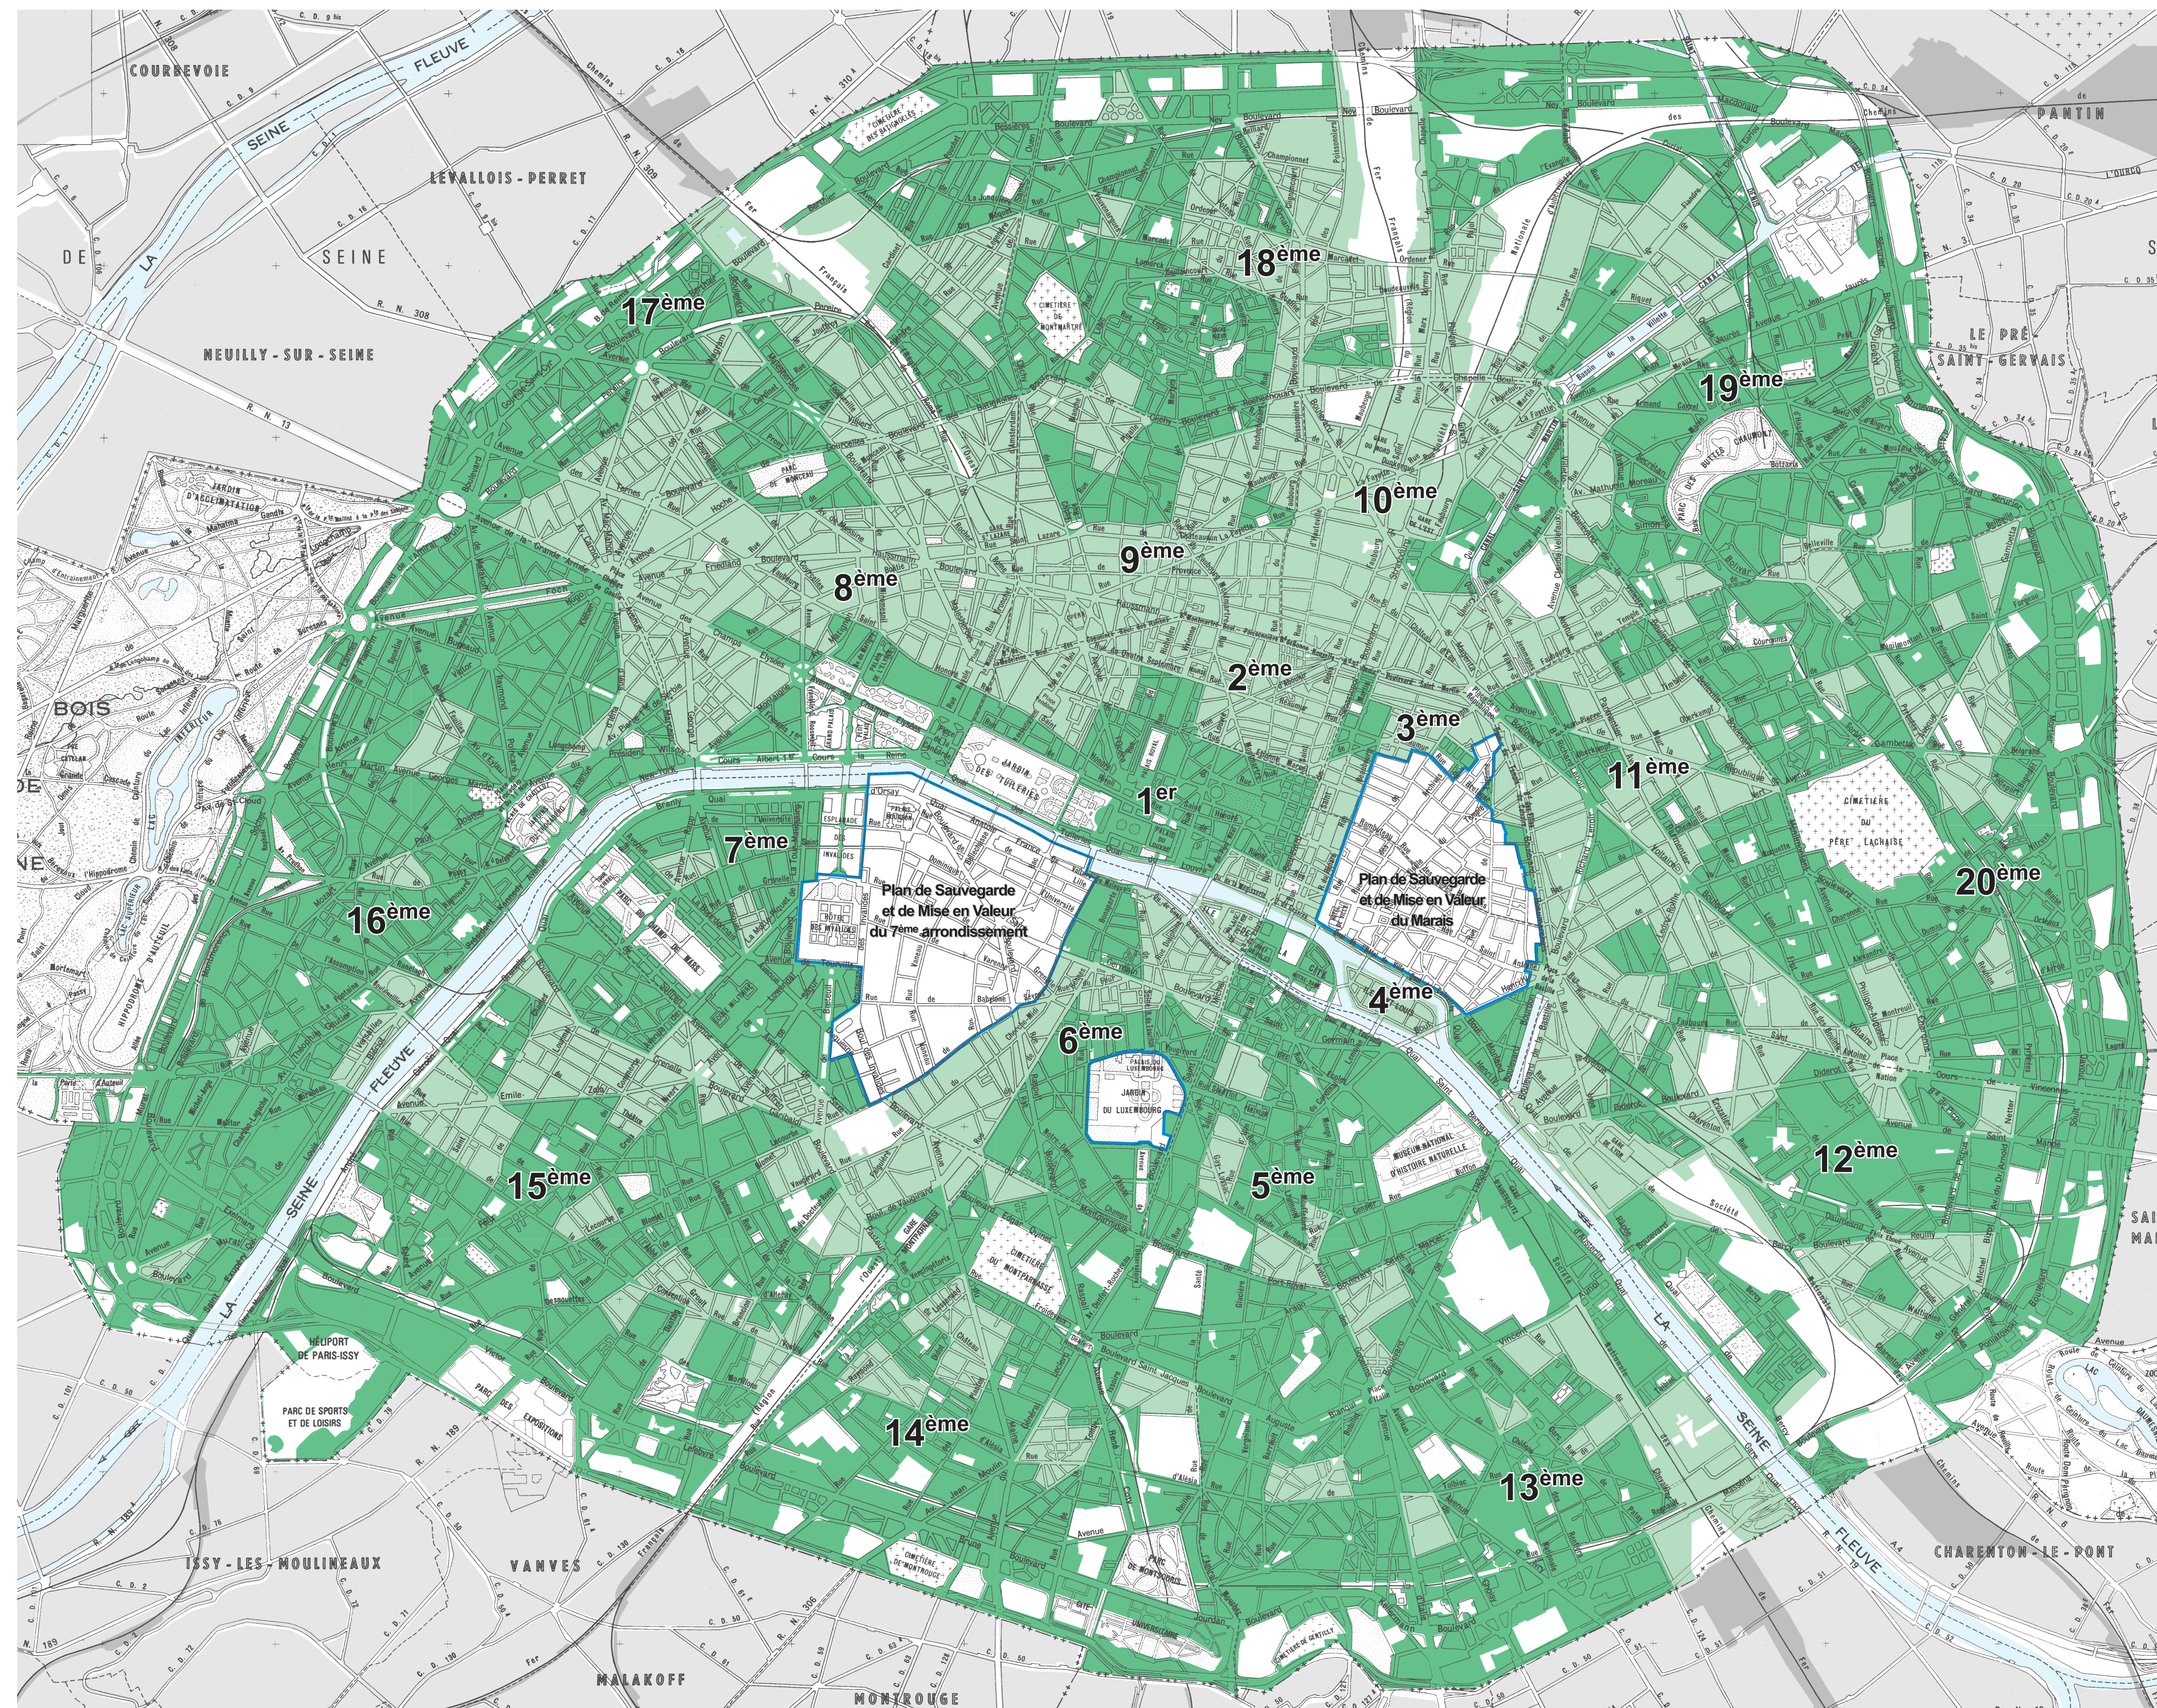

# D - SECTORISATION VÉGÉTALE DE LA ZONE UG

Zone Urbaine Générale  
Article UG 13.1.2

Secteur de mise en valeur du végétal

Secteur de renforcement du végétal

Echelle : 1/25 000<sup>ème</sup>