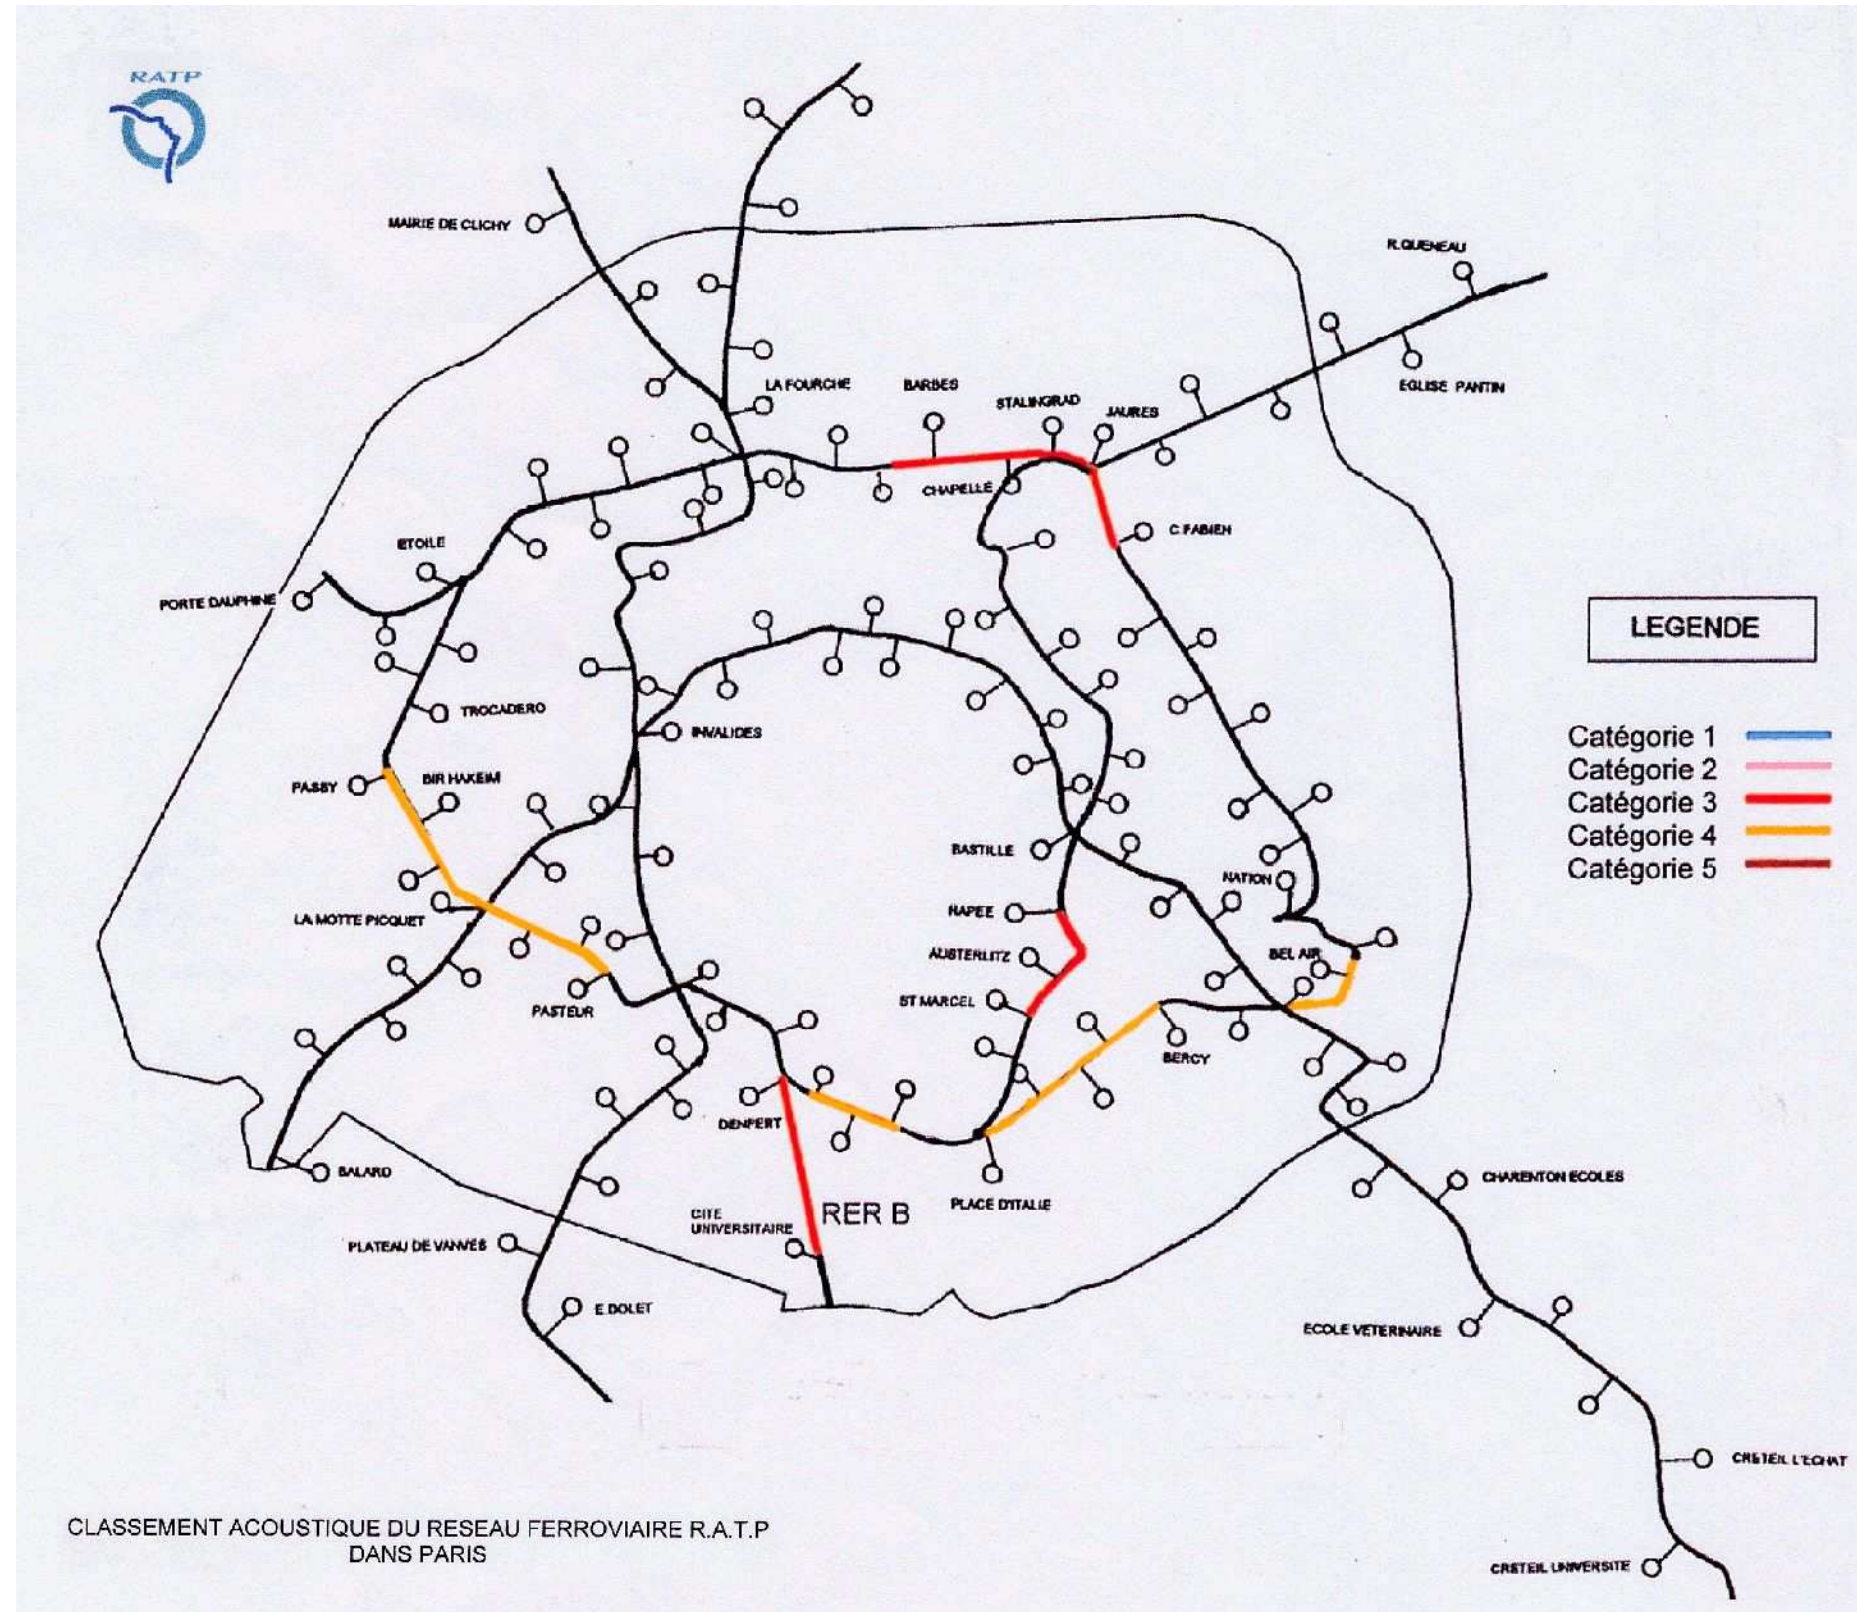

VI. – CLASSEMENT ACOUSTIQUE DES LIGNES DE METRO ET DE RER (RATP)

Lignes de métro et RER (RATP)

Carte de classement des lignes de Métro et de RER